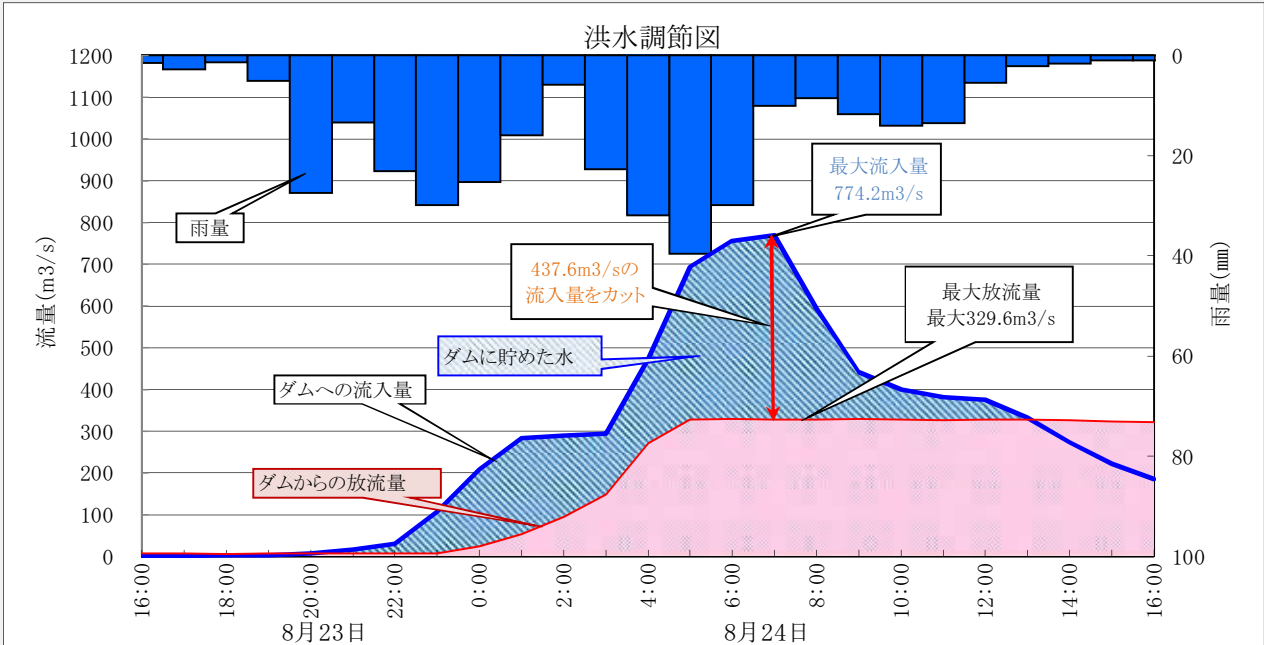

やと
八戸ダムでは、6月16日~9月30日の洪水期
が終了し、10月から非洪水期(10月1日~翌年
6月15日)に入りました。

こうずいき つゆ たいふう おおおめ そな
洪水期には、梅雨や台風による大雨に備え、
すいい さ ひこうずいき
ダムの水位を下げていきましたが、非洪水期では、
あめ ふ すく
まとまった雨が降ることが少なくなることから、
じょじょ すいい あ よてい
徐々に水位を上げていく予定です。

げんざい しゅうへんじょうきょう
現在のダム周辺状況

げんざい しゅうへんじょうきょう
現在のダム周辺状況

~今年の洪水期をふいかえい~

ことし こうずいき
今年の洪水期の雨量は、例年に比べ突出していることがわかります。
とく がつかにち おおおめ がつうりょう ねん
特に、8月23日からの大雨により、8月雨量は、ダムがつくられてから38年
のうちで、過去最多雨量を観測しました。

がつかにち あめ にち ふ
■ 8月23日からの雨は1日で345mm降りました。これは過去10年間の8月
の平均雨量165mmの
約2倍です。つまり、
かげつぶん あめ にち
2ヶ月分の雨が1日に
降ったことになります。

8月23日からの集中豪雨について

前線の影響により、八戸ダム上流域では降り始め(8月23日14時)からの総雨量が8月24日16時までに347mmに達しました。

この出水により、八戸ダムでは洪水調節を行い、最大774.2m³/sの流入に対し437.6m³/sの流量をダムに貯めることで、下流の江尾水位観測所では、ダムがなかった場合に比べ83cmの水位低下ができたものと考えられます。

桜江町江尾の江尾橋状況写真より、今でも集中豪雨により流出した木・ゴミ等が橋脚に引っかかり、大雨当時の水位の痕跡が見られます。