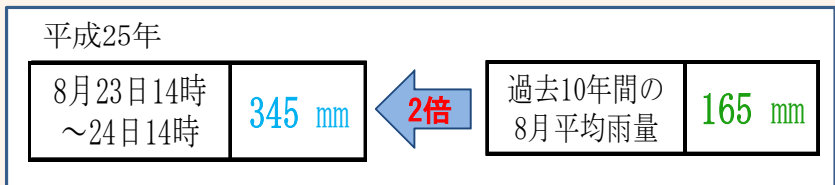

げんざい しゅうへんじょうきょう
現在のダム周辺状況

げんざい しゅうへんじょうきょう
現在のダム周辺状況

~今年の洪水期をふいかえい~

ことし こうずいき
今年の洪水期の雨量は、例年に比べ突出していることがわかります。
とく がつかにち おおおめ がつうりょう ねん
特に、8月23日からの大雨により、8月雨量は、ダムがつくられてから38年
のうちで、過去最多雨量を観測しました。

がつかにち あめ にち ふ
■ 8月23日からの雨は1日で345mm降りました。これは過去10年間の8月
の平均雨量165mmの
約2倍です。つまり、
かげつぶん あめ にち
2ヶ月分の雨が1日に
降ったことになります。

8月23日からの集中豪雨について

前線の影響により、八戸ダム上流域では降り始め(8月23日14時)からの総雨量が8月24日16時までに347mmに達しました。

この出水により、八戸ダムでは洪水調節を行い、最大774.2m³/sの流入に対し437.6m³/sの流量をダムに貯めることで、下流の江尾水位観測所では、ダムがなかった場合に比べ83cmの水位低下ができたものと考えられます。

桜江町江尾の江尾橋状況写真より、今でも集中豪雨により流出した木・ゴミ等が橋脚に引っかかり、大雨当時の水位の痕跡が見られます。