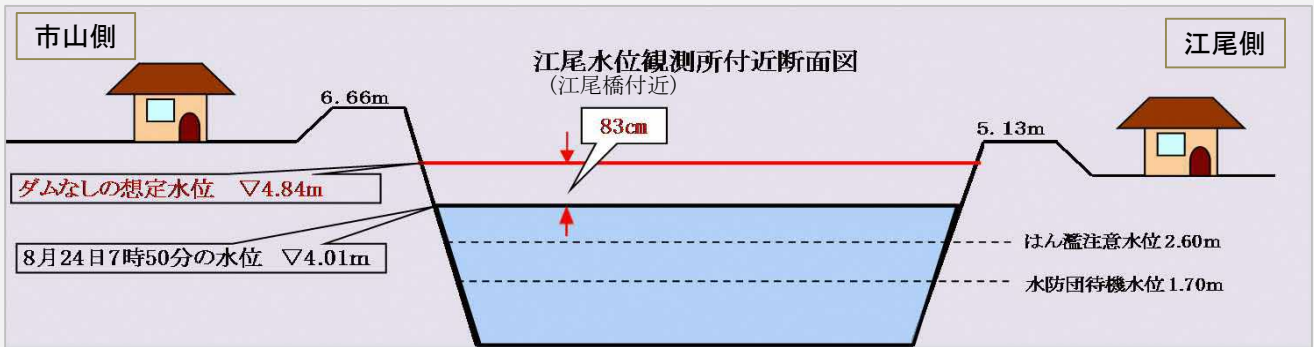

げんざい しゅうへんじょうきょう
現在のダム周辺状況

げんざい しゅうへんじょうきょう
現在のダム周辺状況

~今年の洪水期をふいかえい~

ことし こうずいき
今年の洪水期の雨量は、例年に比べ突出していることがわかります。
とく がつかにち おおおめ がつうりょう ねん
特に、8月23日からの大雨により、8月雨量は、ダムがつくられてから38年
のうちで、過去最多雨量を観測しました。

がつかにち あめ にち ふ
■ 8月23日からの雨は1日で345mm降りました。これは過去10年間の8月
の平均雨量165mmの
約2倍です。つまり、
かげつぶん あめ にち
2ヶ月分の雨が1日に
降ったことになります。

8月23日からの集中豪雨について

前線の影響により、八戸ダム上流域では降り始め(8月23日14時)からの総雨量が8月24日16時までに347mmに達しました。

この出水により、八戸ダムでは洪水調節を行い、最大774.2m³/sの流入に対し437.6m³/sの流量をダムに貯めることで、下流の江尾水位観測所では、ダムがなかった場合に比べ83cmの水位低下ができたものと考えられます。

桜江町江尾の江尾橋状況写真より、今でも集中豪雨により流出した木・ゴミ等が橋脚に引っかかり、大雨当時の水位の痕跡が見られます。