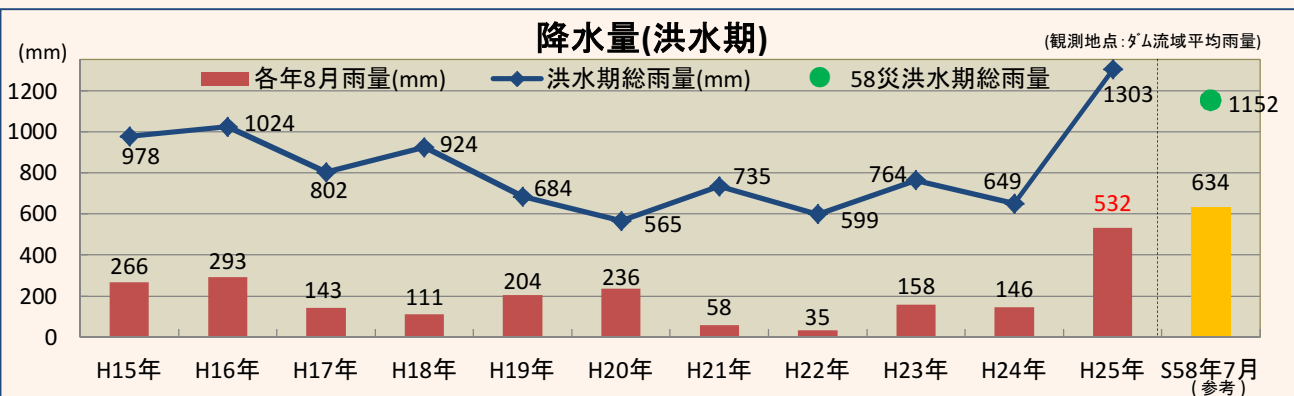

やと
八戸ダムでは、6月16日~9月30日の洪水期
が終了し、10月から非洪水期(10月1日~翌年
6月15日)に入りました。

こうずいき つゆ たいふう おおおめ そな
洪水期には、梅雨や台風による大雨に備え、
すいい さ ひこうずいき
ダムの水位を下げていきましたが、非洪水期では、
あめ ふ すく
まとまった雨が降ることが少なくなることから、
じょじょ すいい あ よてい
徐々に水位を上げていく予定です。

げんざい しゅうへんじょうきょう
現在のダム周辺状況

げんざい しゅうへんじょうきょう
現在のダム周辺状況

~今年の洪水期をふいかえい~

ことし こうずいき
今年の洪水期の雨量は、例年に比べ突出していることがわかります。
とく がつかにち おおおめ がつうりょう ねん
特に、8月23日からの大雨により、8月雨量は、ダムがつくられてから38年
のうちで、過去最多雨量を観測しました。

がつかにち あめ にち ふ
■ 8月23日からの雨は1日で345mm降りました。これは過去10年間の8月
の平均雨量165mmの
約2倍です。つまり、
かげつぶん あめ にち
2ヶ月分の雨が1日に
降ったことになります。

8月23日からの集中豪雨について

前線の影響により、八戸ダム上流域では降り始め(8月23日14時)からの総雨量が8月24日16時までに347mmに達しました。

この出水により、八戸ダムでは洪水調節を行い、最大774.2m³/sの流入に対し437.6m³/sの流量をダムに貯めることで、下流の江尾水位観測所では、ダムがなかった場合に比べ83cmの水位低下ができたものと考えられます。

桜江町江尾の江尾橋状況写真より、今でも集中豪雨により流出した木・ゴミ等が橋脚に引っかかり、大雨当時の水位の痕跡が見られます。