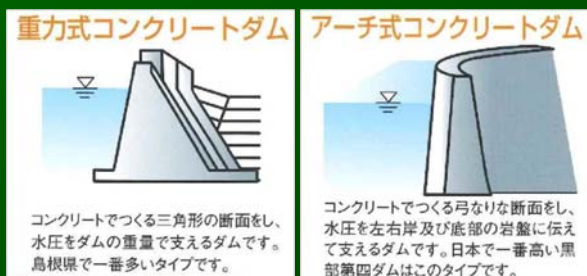

観光地松江堀川の魅力アップを図ります！

松江堀川は、水質浄化事業、下水道整備、官民協働で総合的な水質浄化活動に取り組んできた結果、水質が改善し、宍道湖と同様の汽水環境を有しています。引き続き、市民、専門家、関係機関と連携し、生態系の把握や啓発活動などで、汽水環境の一層の保全に努め、さらに観光地松江の魅力アップを図ることを目的に、平成27年7月に県と市の関係課で「松江堀川水環境協議会」を設立しました。

(詳しくは次回「だより」で詳細を掲載します)

知ってる？川のこと ～ダムの高さ（堤高）ランキング～

現在、日本にあるダムの数は、2,728あります。そのうち島根県にあるダムは、建設中の3ダムを含め44ダムです。

ダムには、重力式、アーチ式、フィルダムなどがありますが、広島県には日本で2番目に高いアーチ式コンクリートダム（温井ダム）があります。

全国のアーチ式コンクリートダムの堤高ランキング

順位	堤高	ダム名	所在地
1	186m	黒部ダム	富山県
2	156m	温井ダム	広島県
3	155m	奈川渡ダム	長野県
4	140m	川治ダム	栃木県
5	133m	高根第1ダム	岐阜県

県内ダムの堤高ランキング ※すべて重力式ダム

順位	堤高	ダム名	所在地
1	97.8m	第二浜田ダム(建設中)	浜田市
2	90.0m	尾原ダム	雲南市
3	85.5m	志津見ダム	飯南町
4	72.0m	八戸ダム	江津市
5	71.5m	大長見ダム	浜田市

(出典：「ダム便覧」日本ダム協会)

【編集後記】河川課 企画調査グループ 藤岡八寸志

今号の記事は、「中国地方ダムマニア認定書」の交付についてです。近年、「ダムマニア」などが話題となっていますが、「ダムカード」集めればダムマニアとして認定されます。

この機会にぜひ現地へ行き、地域の安全を支えるダムについて知るとともに、ダムカードを集め、認定書をもってみたいはいかがでしょうか。

さて、島根県河川課では、今後も河川・海岸に関する話題を提供したいと思います。バックナンバーは河川課ホームページにも掲載していますのでご覧ください。

編集者 島根県土木部河川課企画調査グループ

TEL : 0852-22-5647 FAX : 0852-22-5681

mail : kasen@pref.shimane.lg.jp

河川課 しまねの河川と海岸だより HP : <http://www.pref.shimane.lg.jp/infra/river/kasen/tayori/index.html>