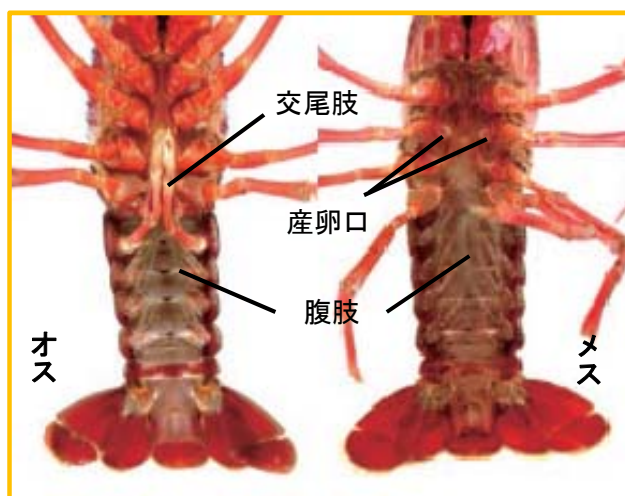

■ザリガニのひみつ

ザリガニ（アメリカザリガニ）のオスとメスの見分け方を知っていますか。ハサミの大きさに注目してみると、オスの方がメスよりも大きくなっています。ハサミの大きさだけでよく分らないときは、ザリガニをひっくり返しておなか側を観察すると分ります。

お腹には腹肢があり、オスとメスではちがいがあります。オスには腹肢が変化した交尾肢があります。メスの腹肢は卵をかかえるため、オスとくらべるとふさふさになっています。

このほか、特別展会場では、ザリガニはどうやって成長するの？うんちやおしっこはどこから出すの？赤ちゃんザリガニはどんな姿をしているの？など、意外と知られていないザリガニのひみつをさまざまな角度からご紹介しています。