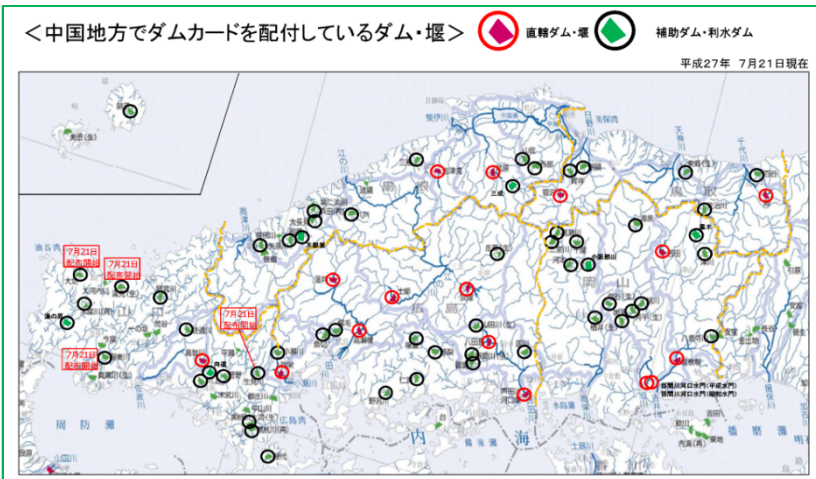

### ダムカード

- ・平成19年度の「森と湖に親しむ旬間」(7月21日～31日)から国土交通省・水資源機構の管理するダム等で配布を開始
- ・H27.7.21 現在、全国の国、水機構、補助ダム等の422施設で配布中(更に増加中)
- ・中国管内では国、鳥取県・島根県、岡山県・広島県・山口県のダム等72施設で配布中

うら面  
・ダム の 型 式 や 諸 元  
・ダム での 技 術 紹 介  
な だ

おもて面・ダムの写真  
・右上のアルファベットはダムの目的

中国管内ダムカード配布ダム（H27.7.21 現在 72ダム等で配布中）

国（16）： 菅沢、土師、島地川、弥栄、八田原、温井、苦田、灰塚、志津見、尾原、殿、高瀬堰、芦田川河口堰、坂根堰、百間川河口水門(昭和水利)、百間川河口水門(平成水利)

鳥取(5)： 百谷、佐治川、東郷、賀祥、朝納

島根(11)： 布部、山佐、三瓶、八戸、浜田、大長見、御部、益田川、鏡子、三成、木都賀

岡山(14)： 旭川、鳴滝、竹谷、河平、湯原、河本、高瀬川、千屋、三笠川、櫛井、八塔寺川、津川、黒木、小阪部川

広島(12)： 魚切、梶毛、野呂川、棟梁、福富、仁賀、御調、山田川、野間川、四川、庄原(建設中)、小瀬川

山口(14)： 菅野、向道、川上、佐波川、木屋川、阿武川、黒杭川、黒杭川上流、湯の原、屋代、生見川、厚東川、大坊、湯免

島根県立宍道湖自然館ゴビウス（出雲市園町1659-5）  
島根県農林水産部水産課