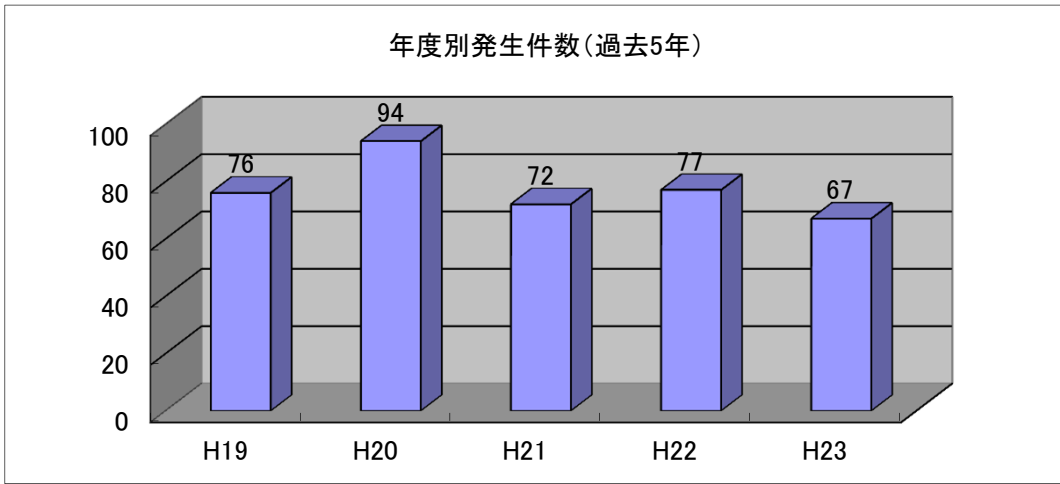

平成23年度の水質汚濁事故発生状況(島根県内)

数値は発生件数を表す
 地区別発生件数は各県土整備事務所の管内別発生件数は島根県河川課で把握している件数