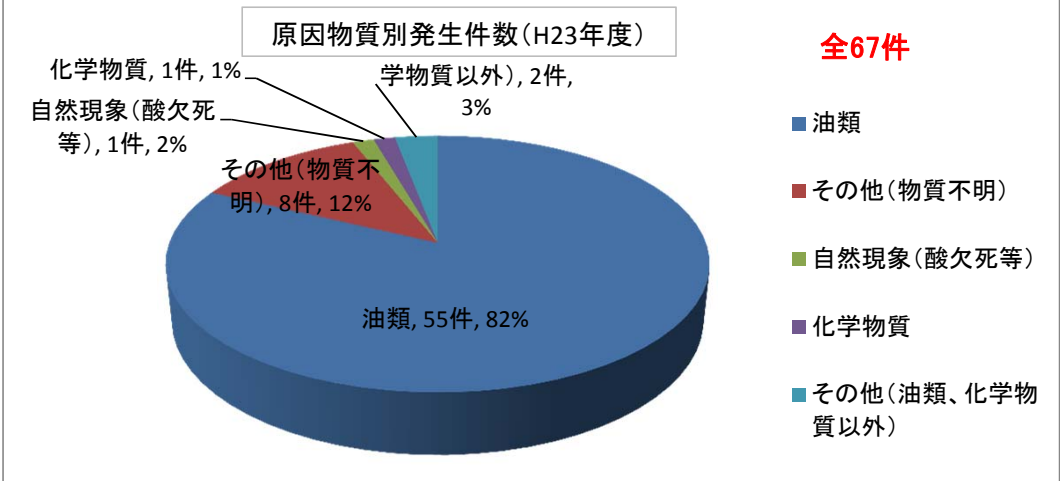

平成23年度の水質汚濁事故発生状況(島根県内)

数値は発生件数を表す
 地区別発生件数は各県土整備事務所の管内別発生件数は島根県河川課で把握している件数