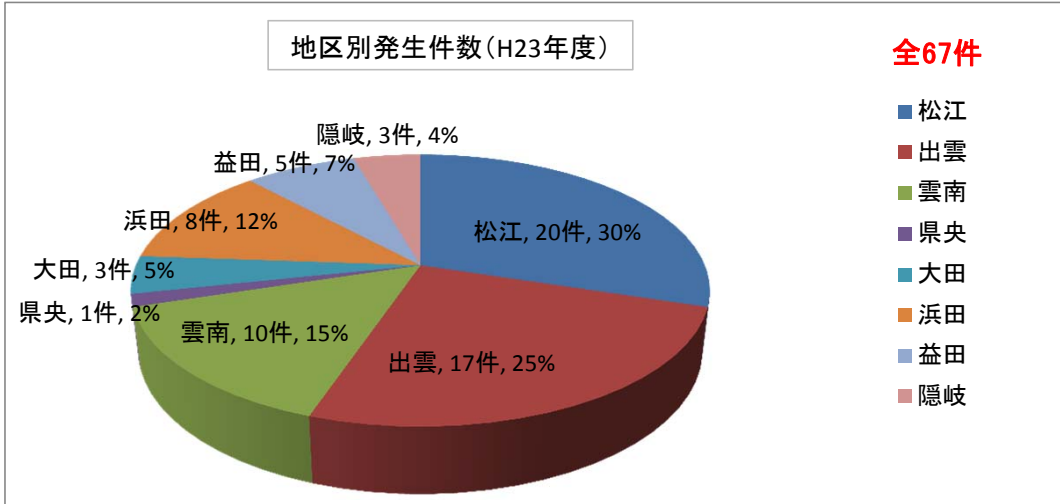

平成23年度の水質汚濁事故発生状況(島根県内)

数値は発生件数を表す
 地区別発生件数は各県土整備事務所の管内別発生件数は島根県河川課で把握している件数