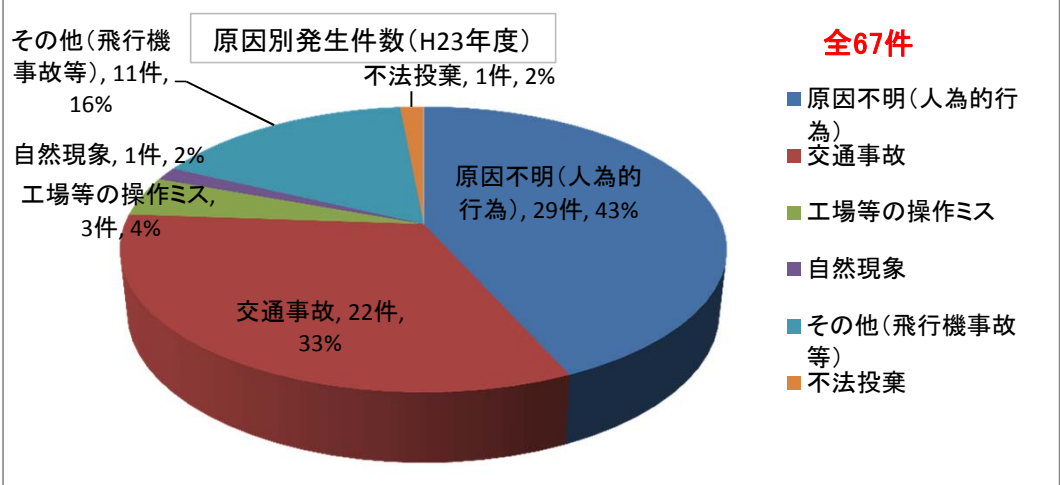

平成23年度の水質汚濁事故発生状況(島根県内)

数値は発生件数を表す
 地区別発生件数は各県土整備事務所の管内別発生件数は島根県河川課で把握している件数