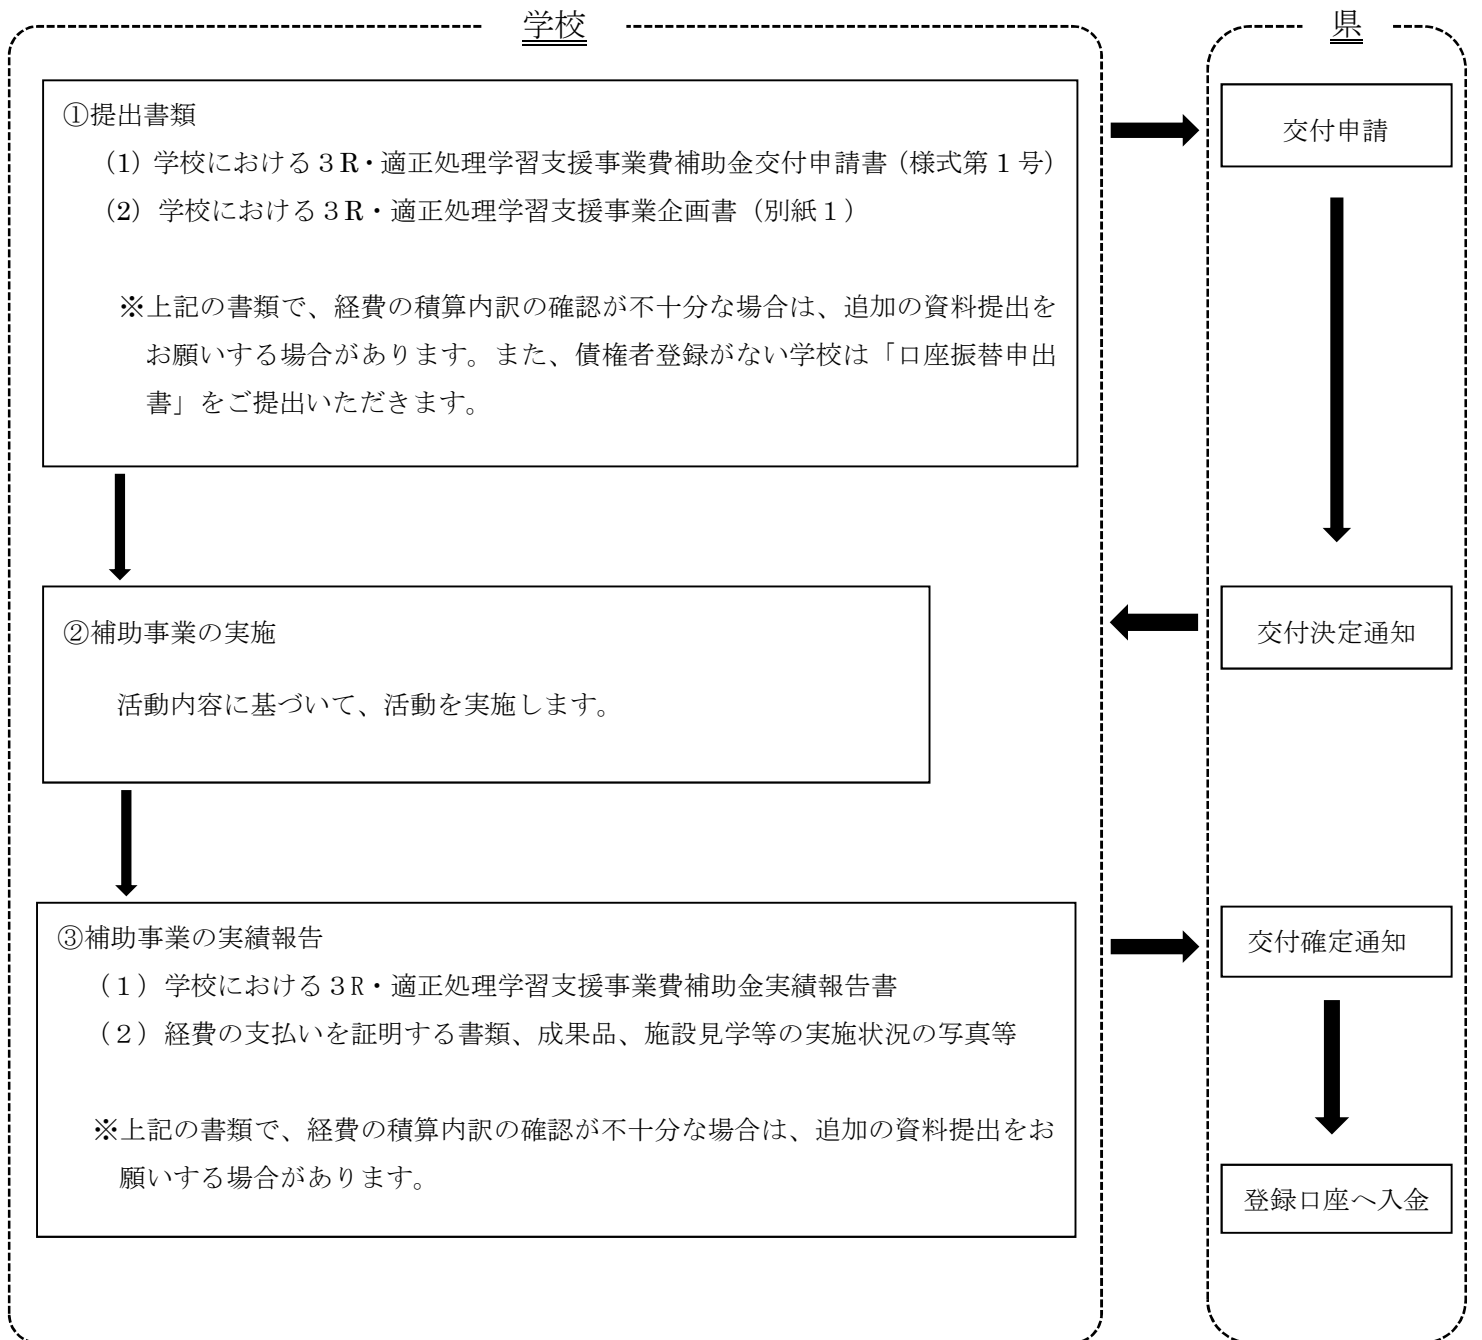

学校における 3R・適正処理学習支援事業補助金申請手続き

【精算払いのフロー】

学校における 3R・適正処理学習支援事業補助金申請手続き

【概算払いのフロー】