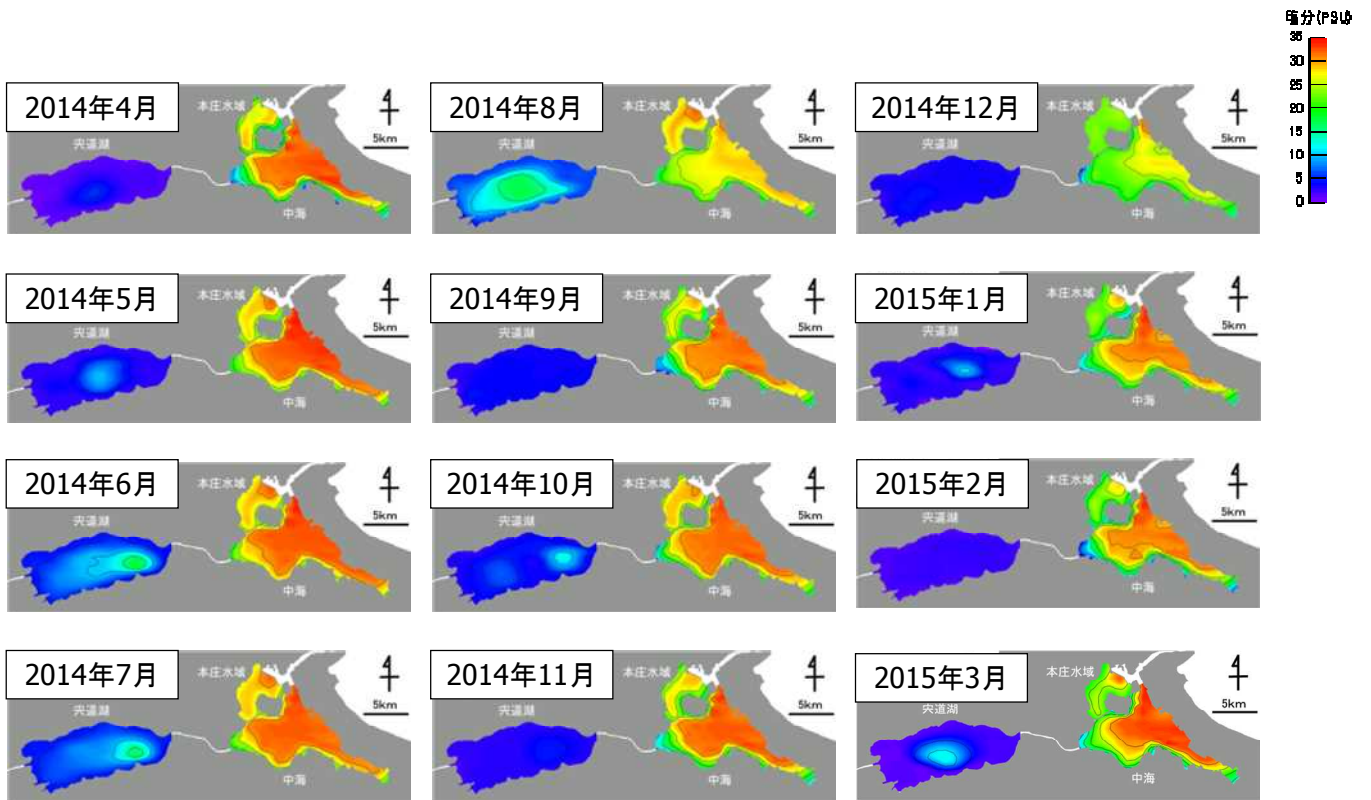

宍道湖・中海貧酸素水調査 添付資料

添付資料 1 平成 26 年度の宍道湖・中海の水質状況

添付資料 2 平成 26 年度の宍道湖・中海の表層塩分の水平分布図

添付資料 3 平成 26 年度の突道湖・中海の底層塩分の水平分布図

添付資料 4 平成 26 年度の突道湖・中海の溶存酸素量の水平分布図

添付資料 5 平成 26 年度の宍道湖・中海の塩分の鉛直分布図

添付資料 6 平成 25 年度の宍道湖・中海の溶存酸素量の鉛直分布図