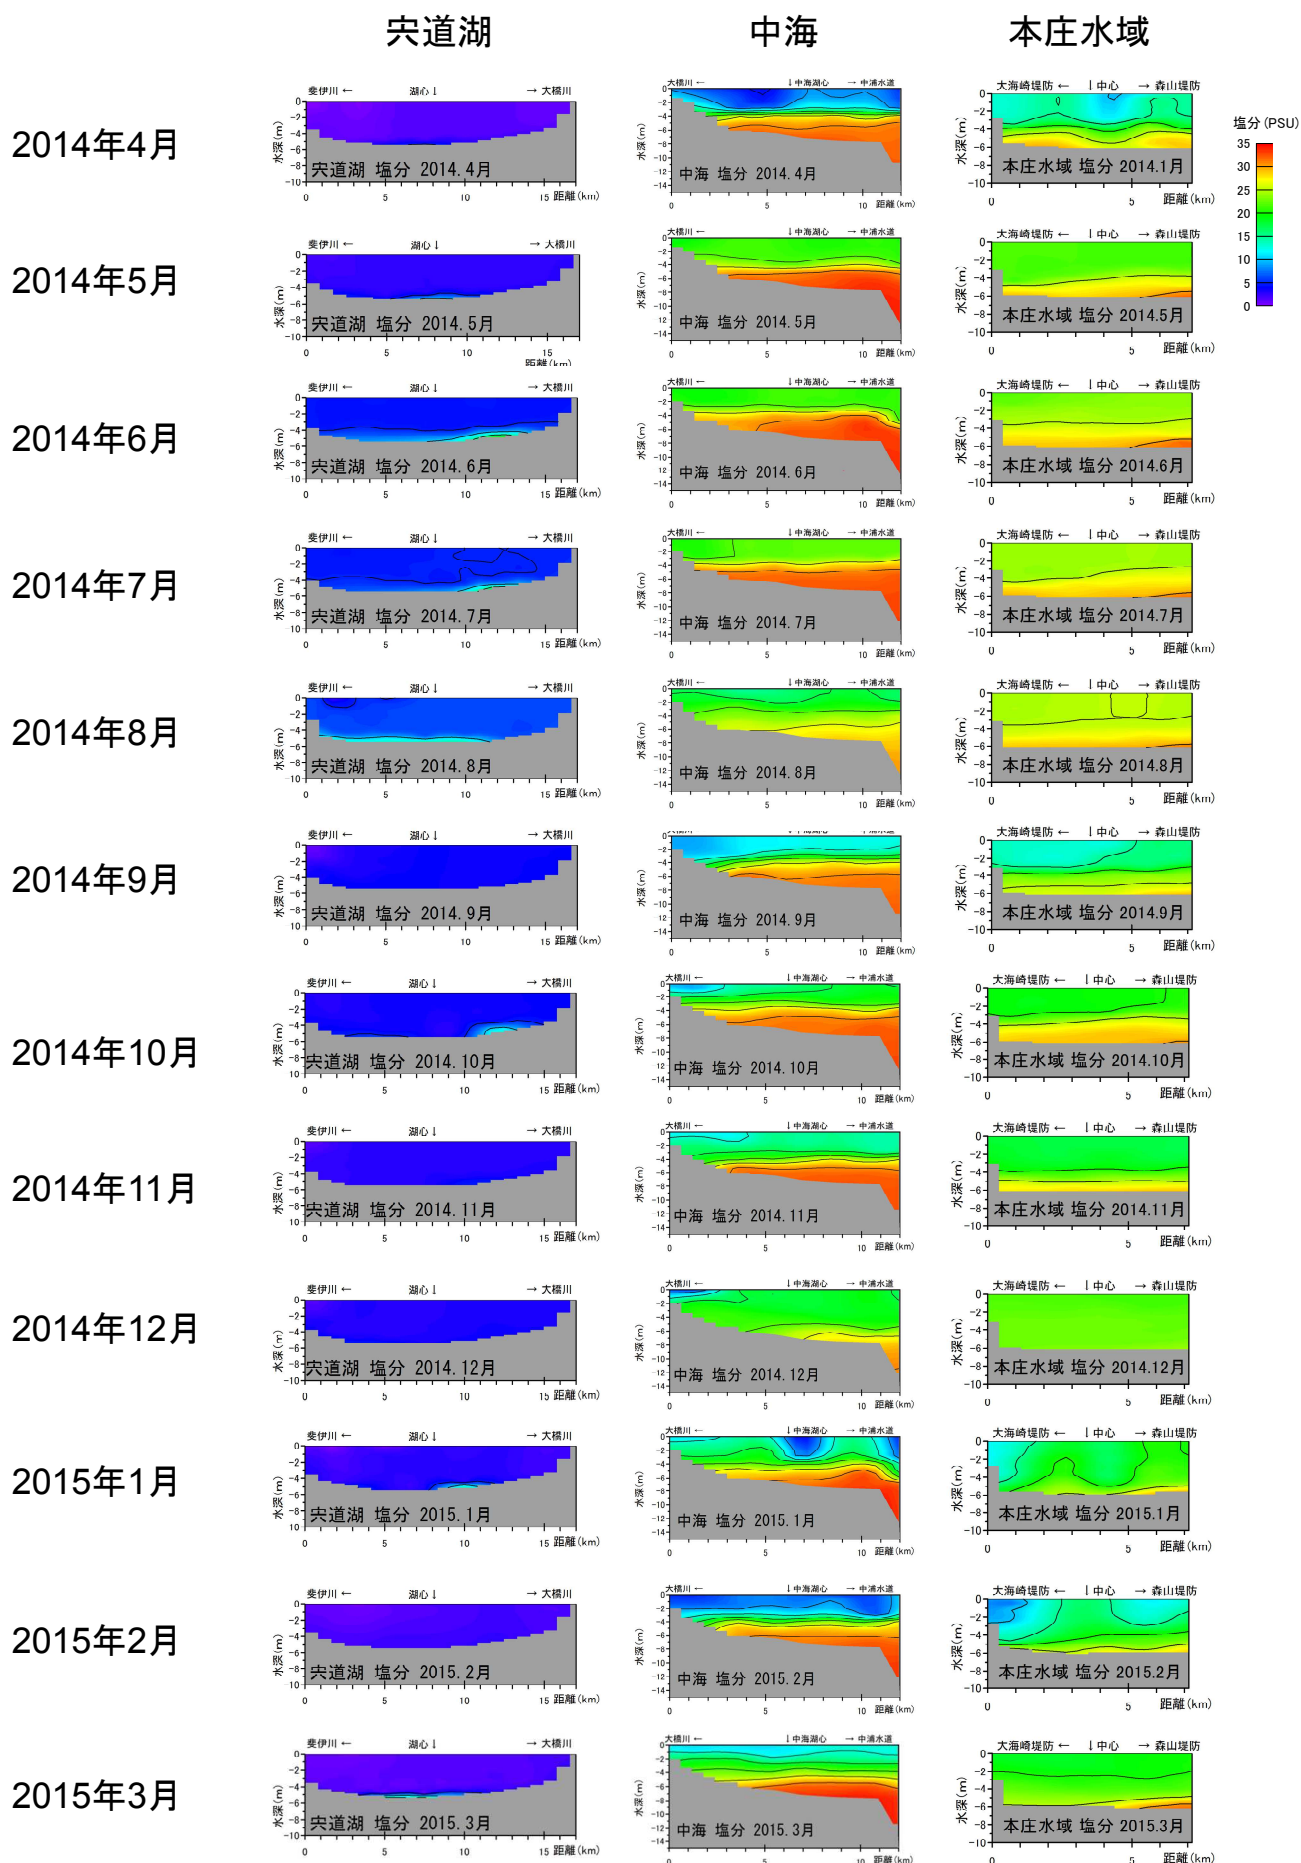

宍道湖・中海貧酸素水調査 添付資料

添付資料 1 平成 26 年度の宍道湖・中海の水質状況

添付資料 2 平成 26 年度の宍道湖・中海の表層塩分の水平分布図

添付資料 3 平成 26 年度の突道湖・中海の底層塩分の水平分布図

添付資料 4 平成 26 年度の突道湖・中海の溶存酸素量の水平分布図

添付資料 5 平成 26 年度の宍道湖・中海の塩分の鉛直分布図

添付資料 6 平成 25 年度の宍道湖・中海の溶存酸素量の鉛直分布図