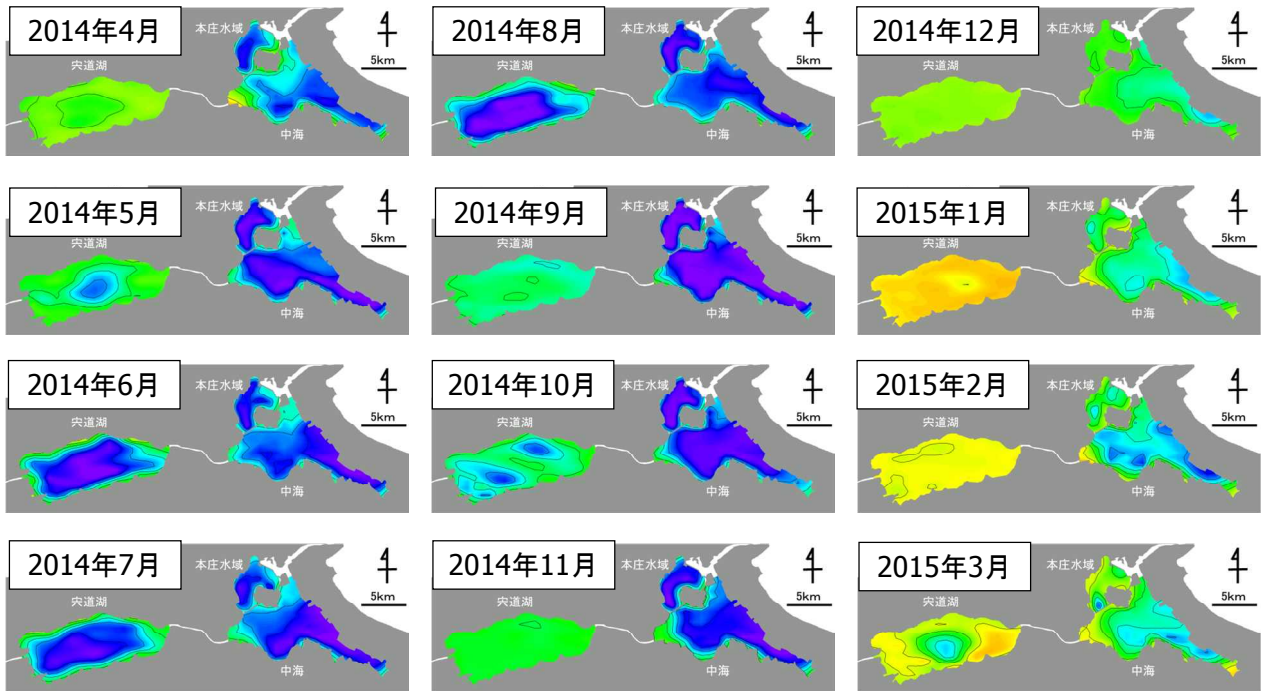

宍道湖・中海貧酸素水調査 添付資料

添付資料 1 平成 26 年度の宍道湖・中海の水質状況

添付資料 2 平成 26 年度の宍道湖・中海の表層塩分の水平分布図

添付資料 3 平成 26 年度の突道湖・中海の底層塩分の水平分布図

添付資料 4 平成 26 年度の突道湖・中海の溶存酸素量の水平分布図

添付資料 5 平成 26 年度の宍道湖・中海の塩分の鉛直分布図

添付資料 6 平成 25 年度の宍道湖・中海の溶存酸素量の鉛直分布図