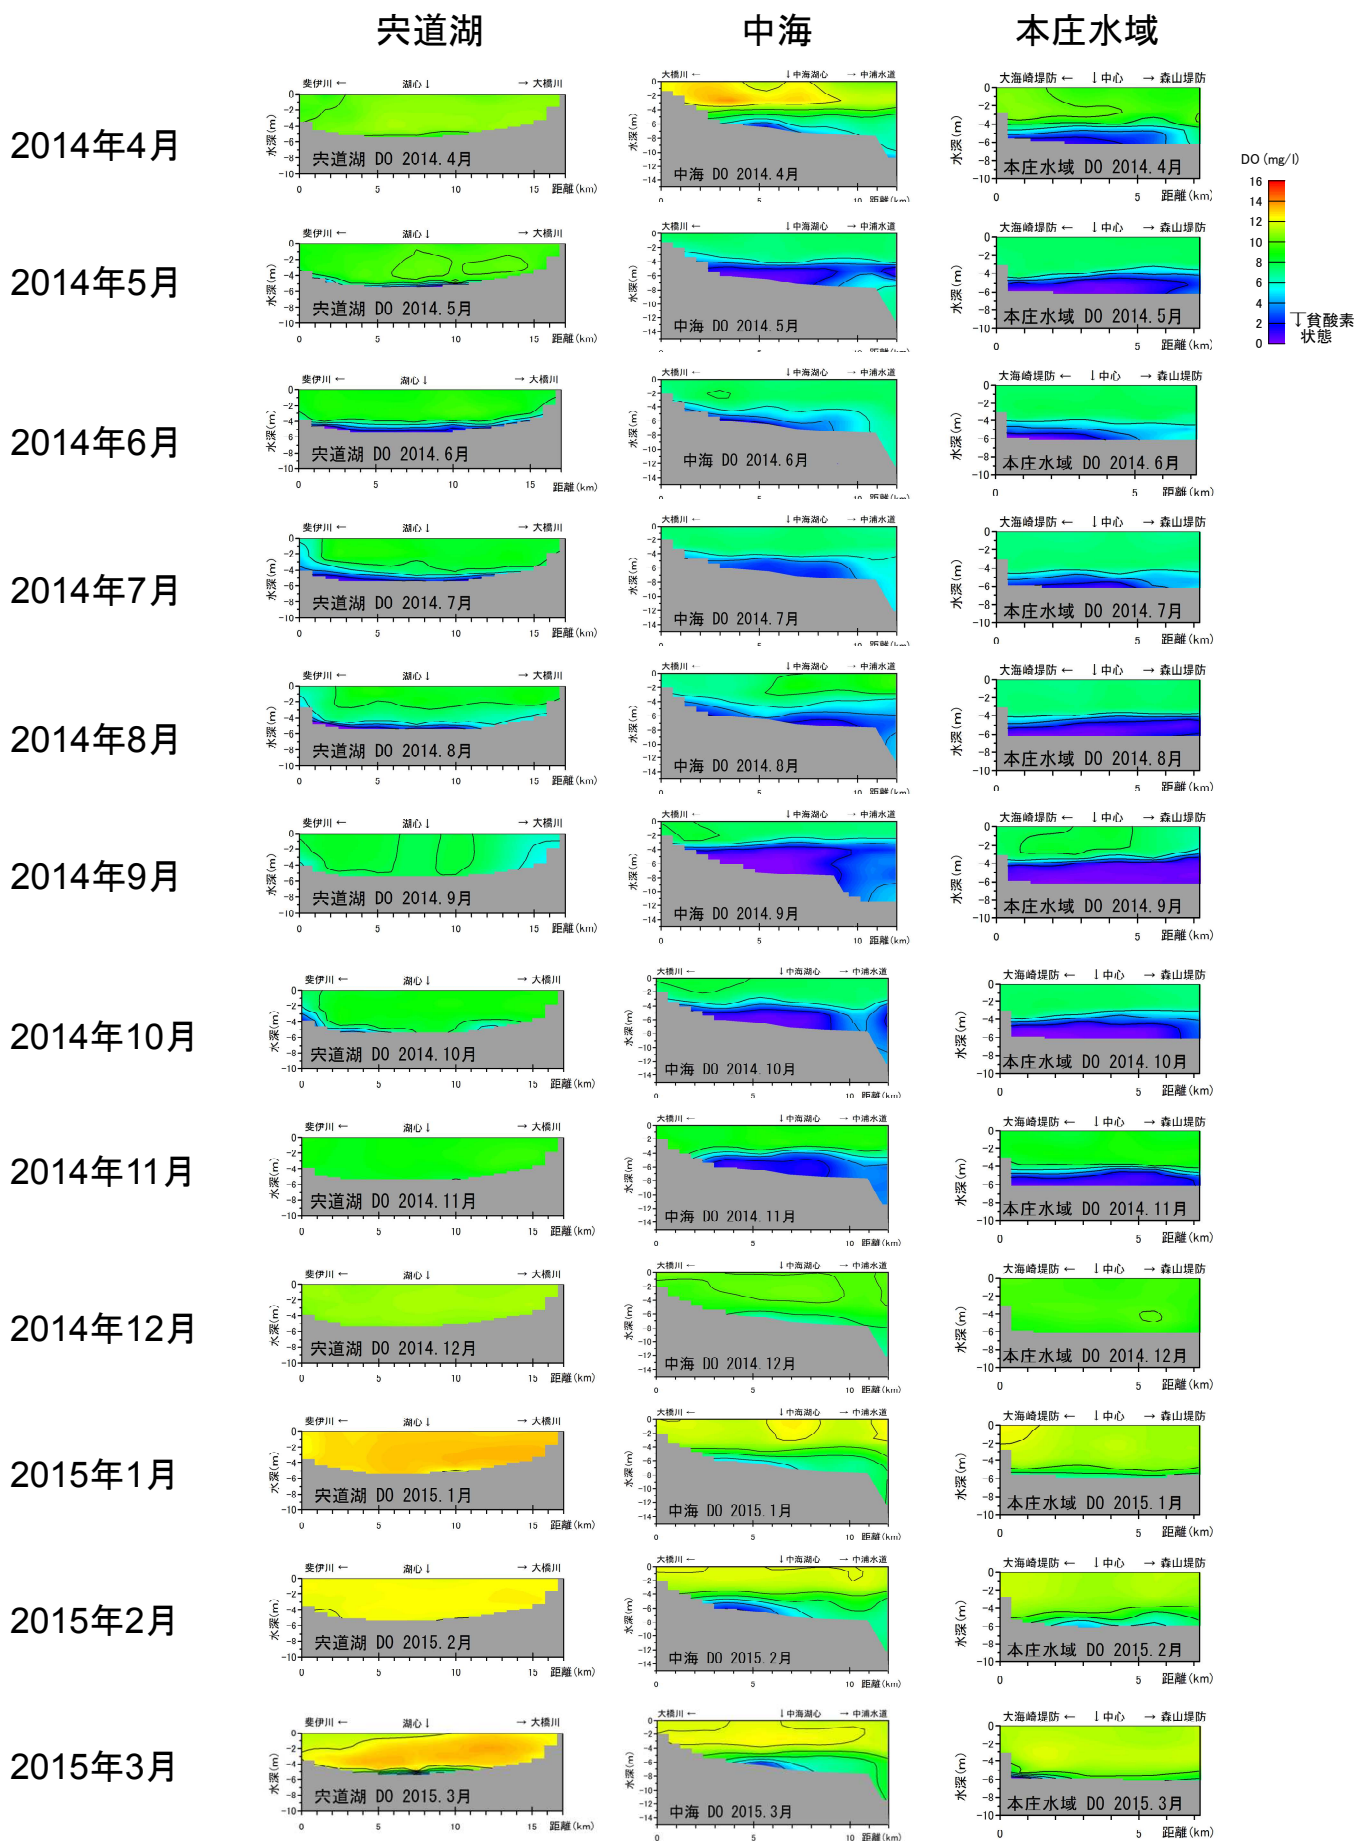

宍道湖・中海貧酸素水調査 添付資料

添付資料 1 平成 26 年度の宍道湖・中海の水質状況

添付資料 2 平成 26 年度の宍道湖・中海の表層塩分の水平分布図

添付資料 3 平成 26 年度の突道湖・中海の底層塩分の水平分布図

添付資料 4 平成 26 年度の突道湖・中海の溶存酸素量の水平分布図

添付資料 5 平成 26 年度の宍道湖・中海の塩分の鉛直分布図

添付資料 6 平成 25 年度の宍道湖・中海の溶存酸素量の鉛直分布図