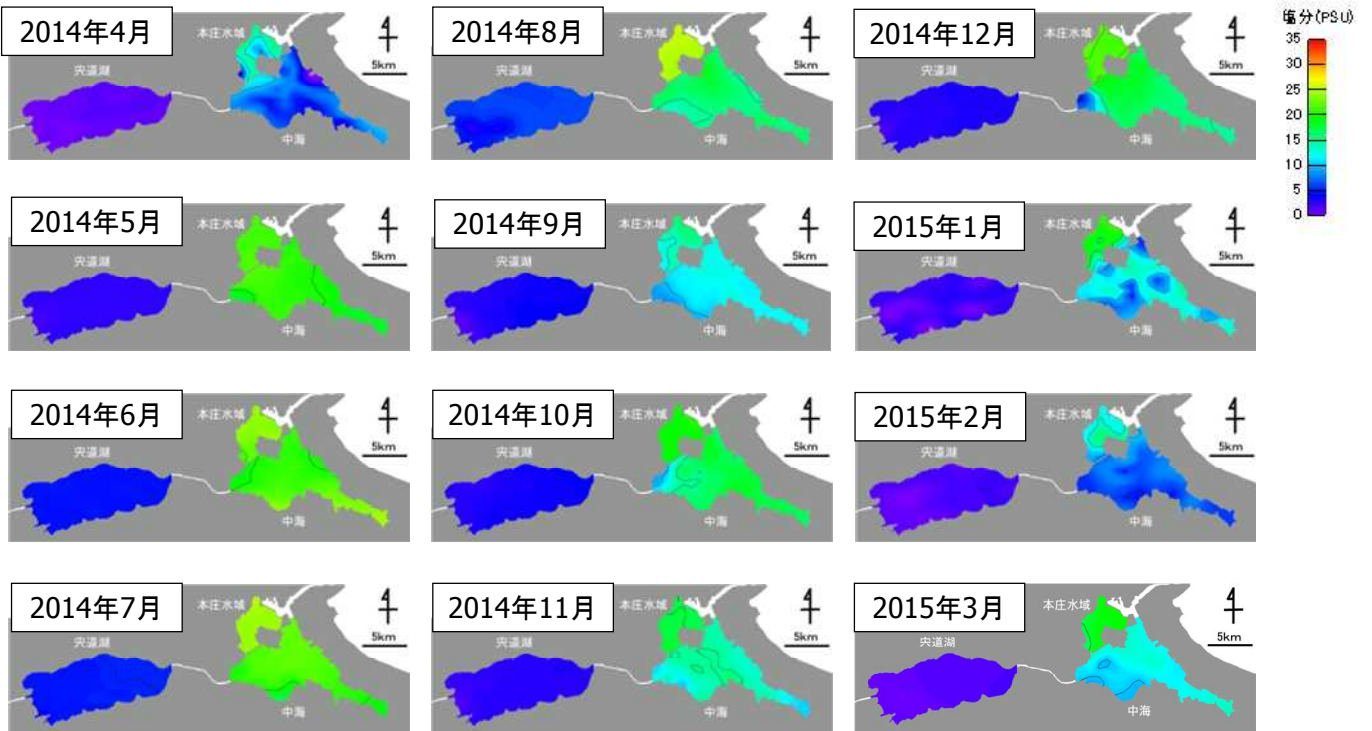

宍道湖・中海貧酸素水調査 添付資料

添付資料 1 平成 26 年度の宍道湖・中海の水質状況

添付資料 2 平成 26 年度の宍道湖・中海の表層塩分の水平分布図

添付資料 3 平成 26 年度の突道湖・中海の底層塩分の水平分布図

添付資料 4 平成 26 年度の突道湖・中海の溶存酸素量の水平分布図

添付資料 5 平成 26 年度の宍道湖・中海の塩分の鉛直分布図

添付資料 6 平成 25 年度の宍道湖・中海の溶存酸素量の鉛直分布図