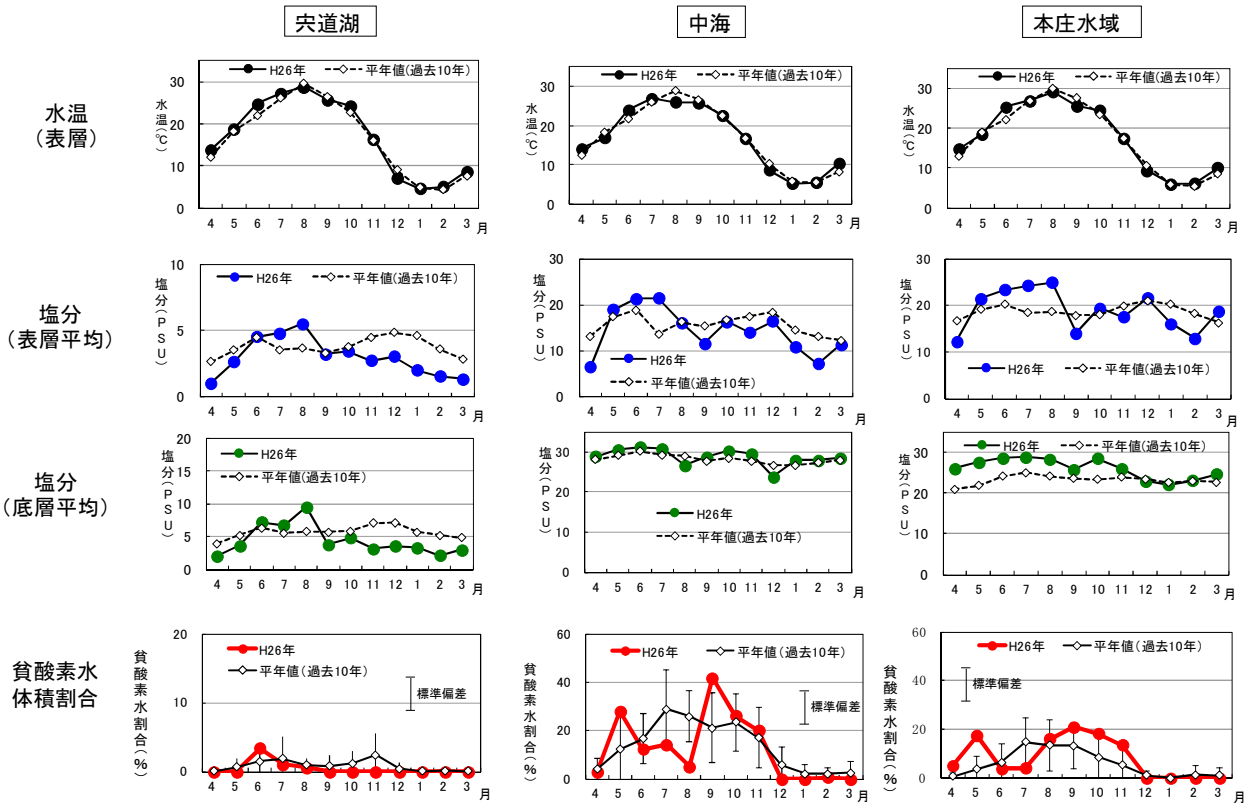

宍道湖・中海貧酸素水調査 添付資料

添付資料 1 平成 26 年度の宍道湖・中海の水質状況

添付資料 2 平成 26 年度の宍道湖・中海の表層塩分の水平分布図

添付資料 3 平成 26 年度の突道湖・中海の底層塩分の水平分布図

添付資料 4 平成 26 年度の突道湖・中海の溶存酸素量の水平分布図

添付資料 5 平成 26 年度の宍道湖・中海の塩分の鉛直分布図

添付資料 6 平成 25 年度の宍道湖・中海の溶存酸素量の鉛直分布図