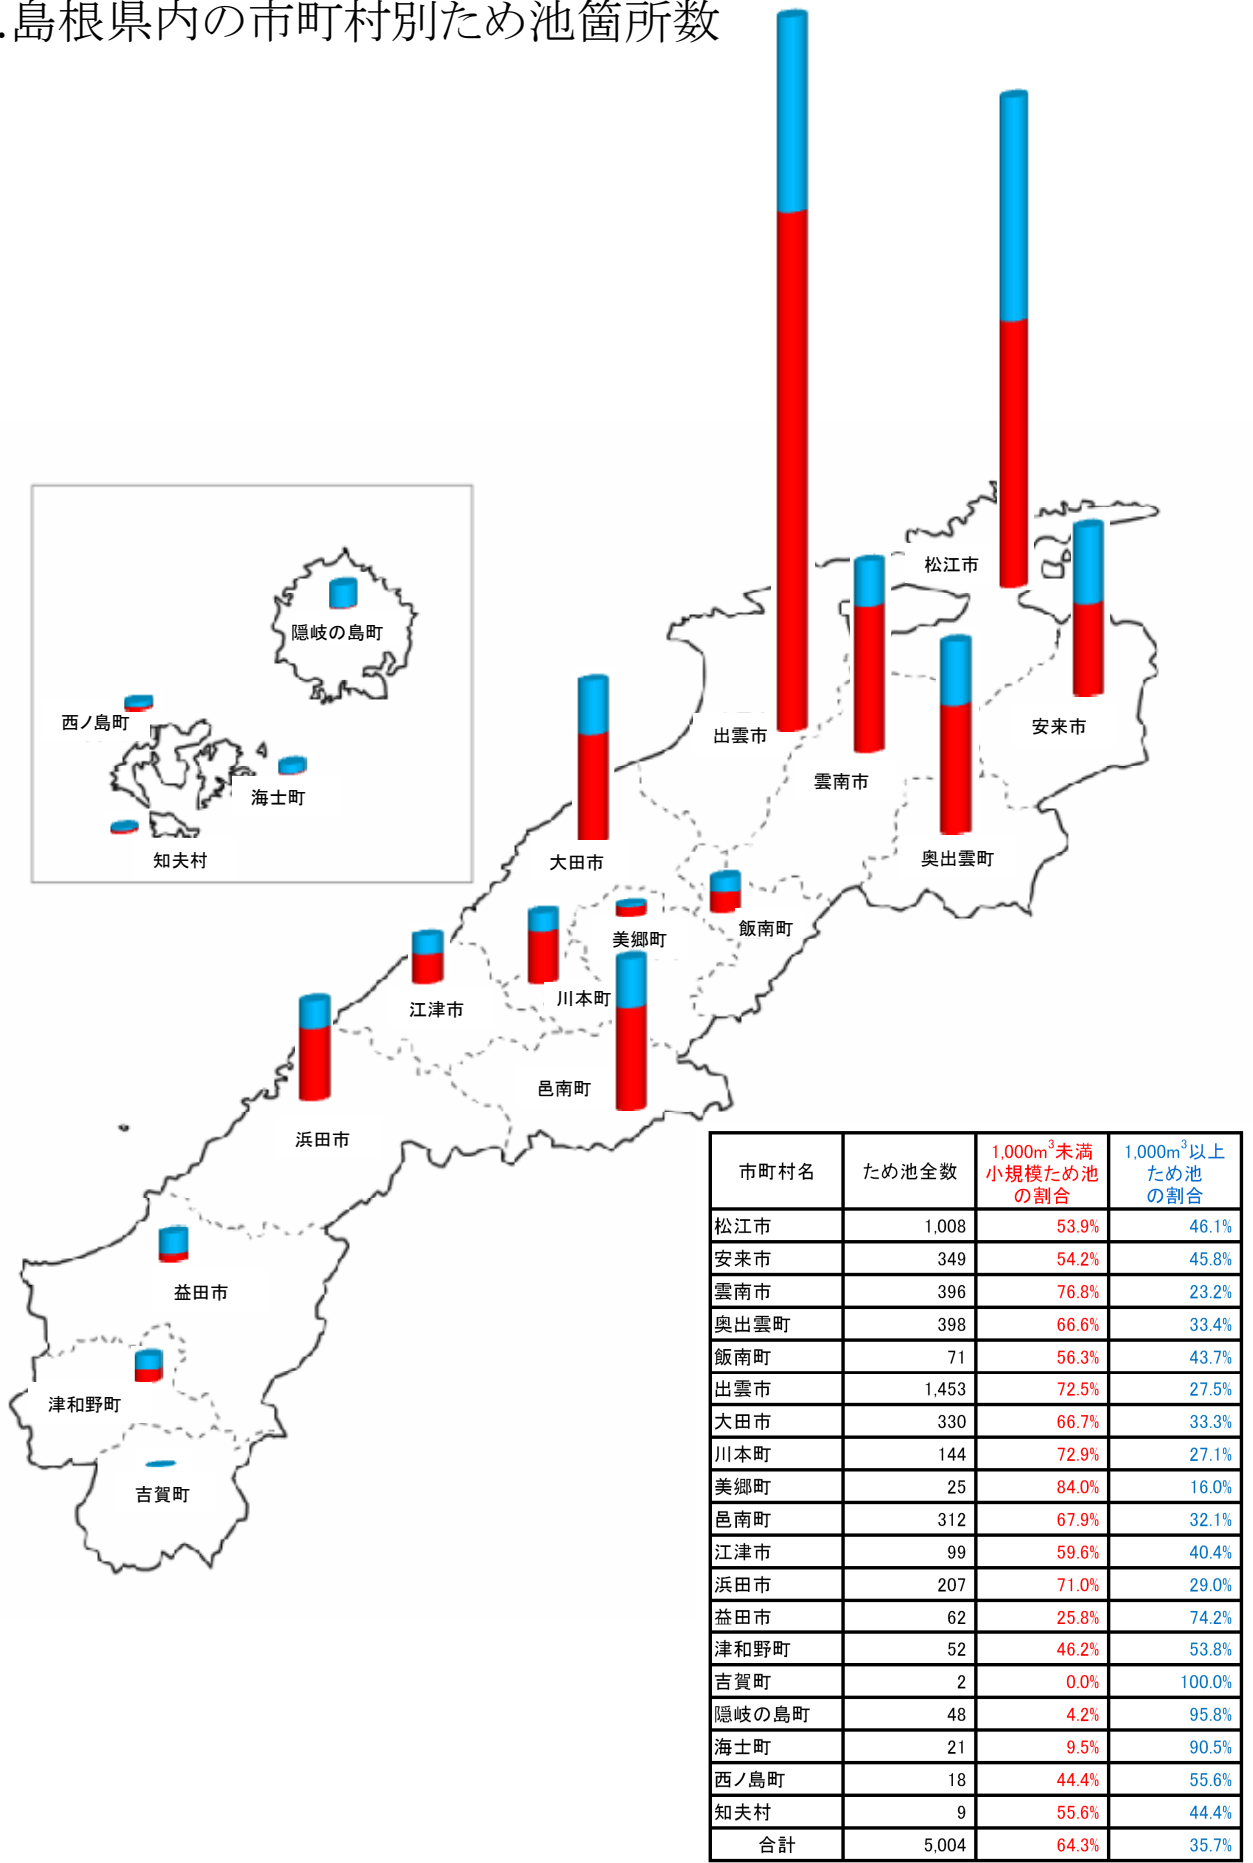

# 1.島根県内の市町村別ため池箇所数

平成23年4月1日現在

※松江市には平成23年8月合併の東出雲町を含む。

※出雲市には平成23年10月合併の斐川町を含む。