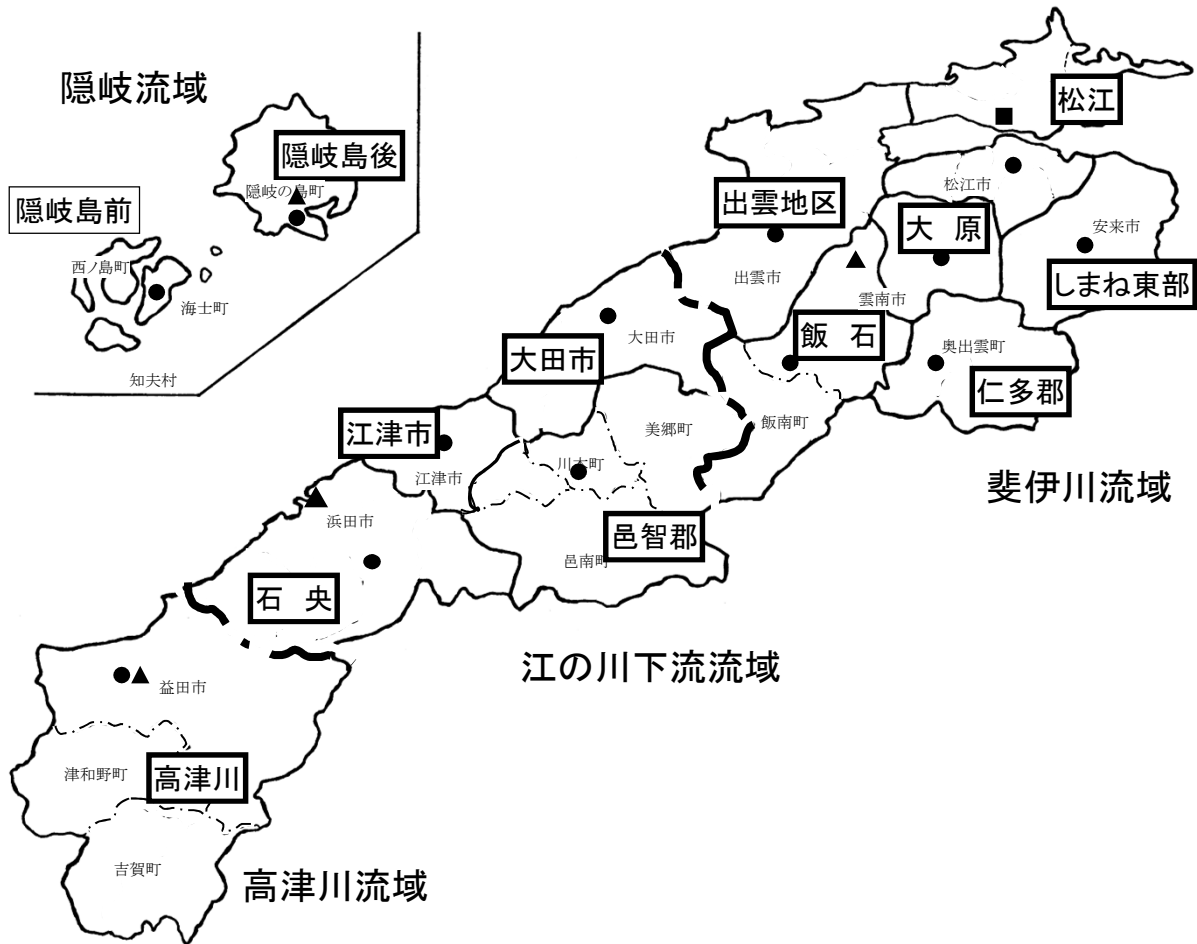

島根県森林組合位置図

平成28年12月現在
13森林組合

凡 例	
森林組合名	□
うち中核森林組合	■
組合界	—
森林組合所在地	●
市町村界	- - - -
流域界	— · —
流域名	
組合未組織地域	なし
流域林業活性化センター	▲
林業労働力確保支援センター	■