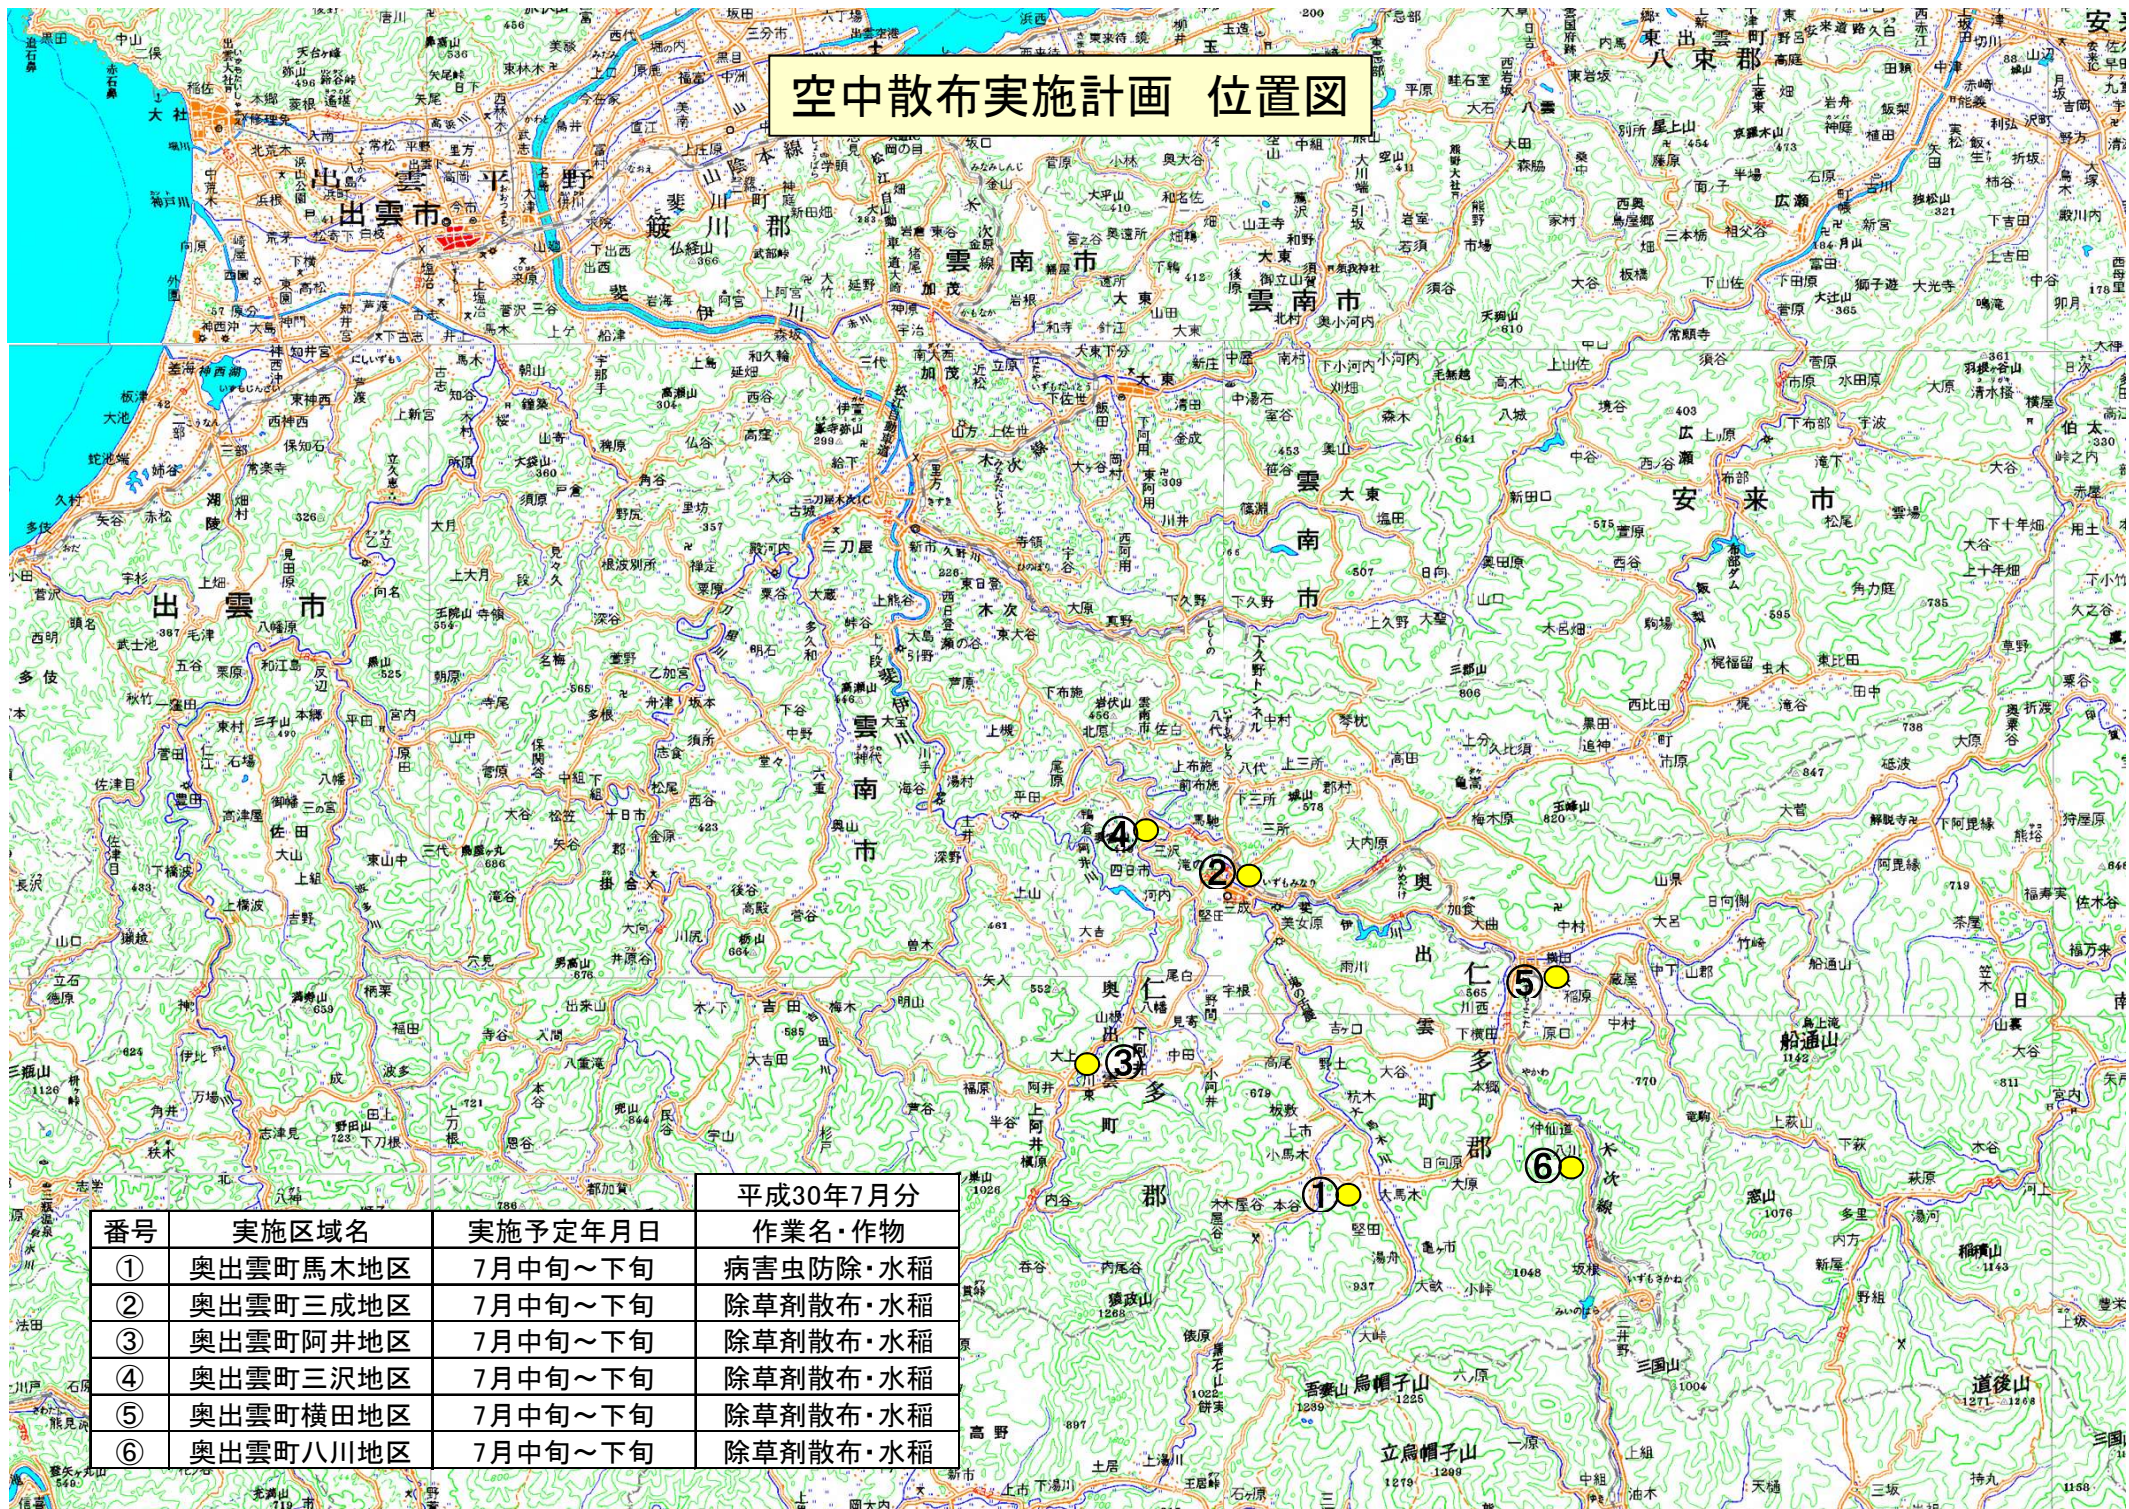

空中散布実施計画 位置図

平成30年7月分

番号	実施区域名	実施予定年月日	作業名・作物
①	奥出雲町馬木地区	7月中旬～下旬	病害虫防除・水稻
②	奥出雲町三成地区	7月中旬～下旬	除草剤散布・水稻
③	奥出雲町阿井地区	7月中旬～下旬	除草剤散布・水稻
④	奥出雲町三沢地区	7月中旬～下旬	除草剤散布・水稻
⑤	奥出雲町横田地区	7月中旬～下旬	除草剤散布・水稻
⑥	奥出雲町八川地区	7月中旬～下旬	除草剤散布・水稻