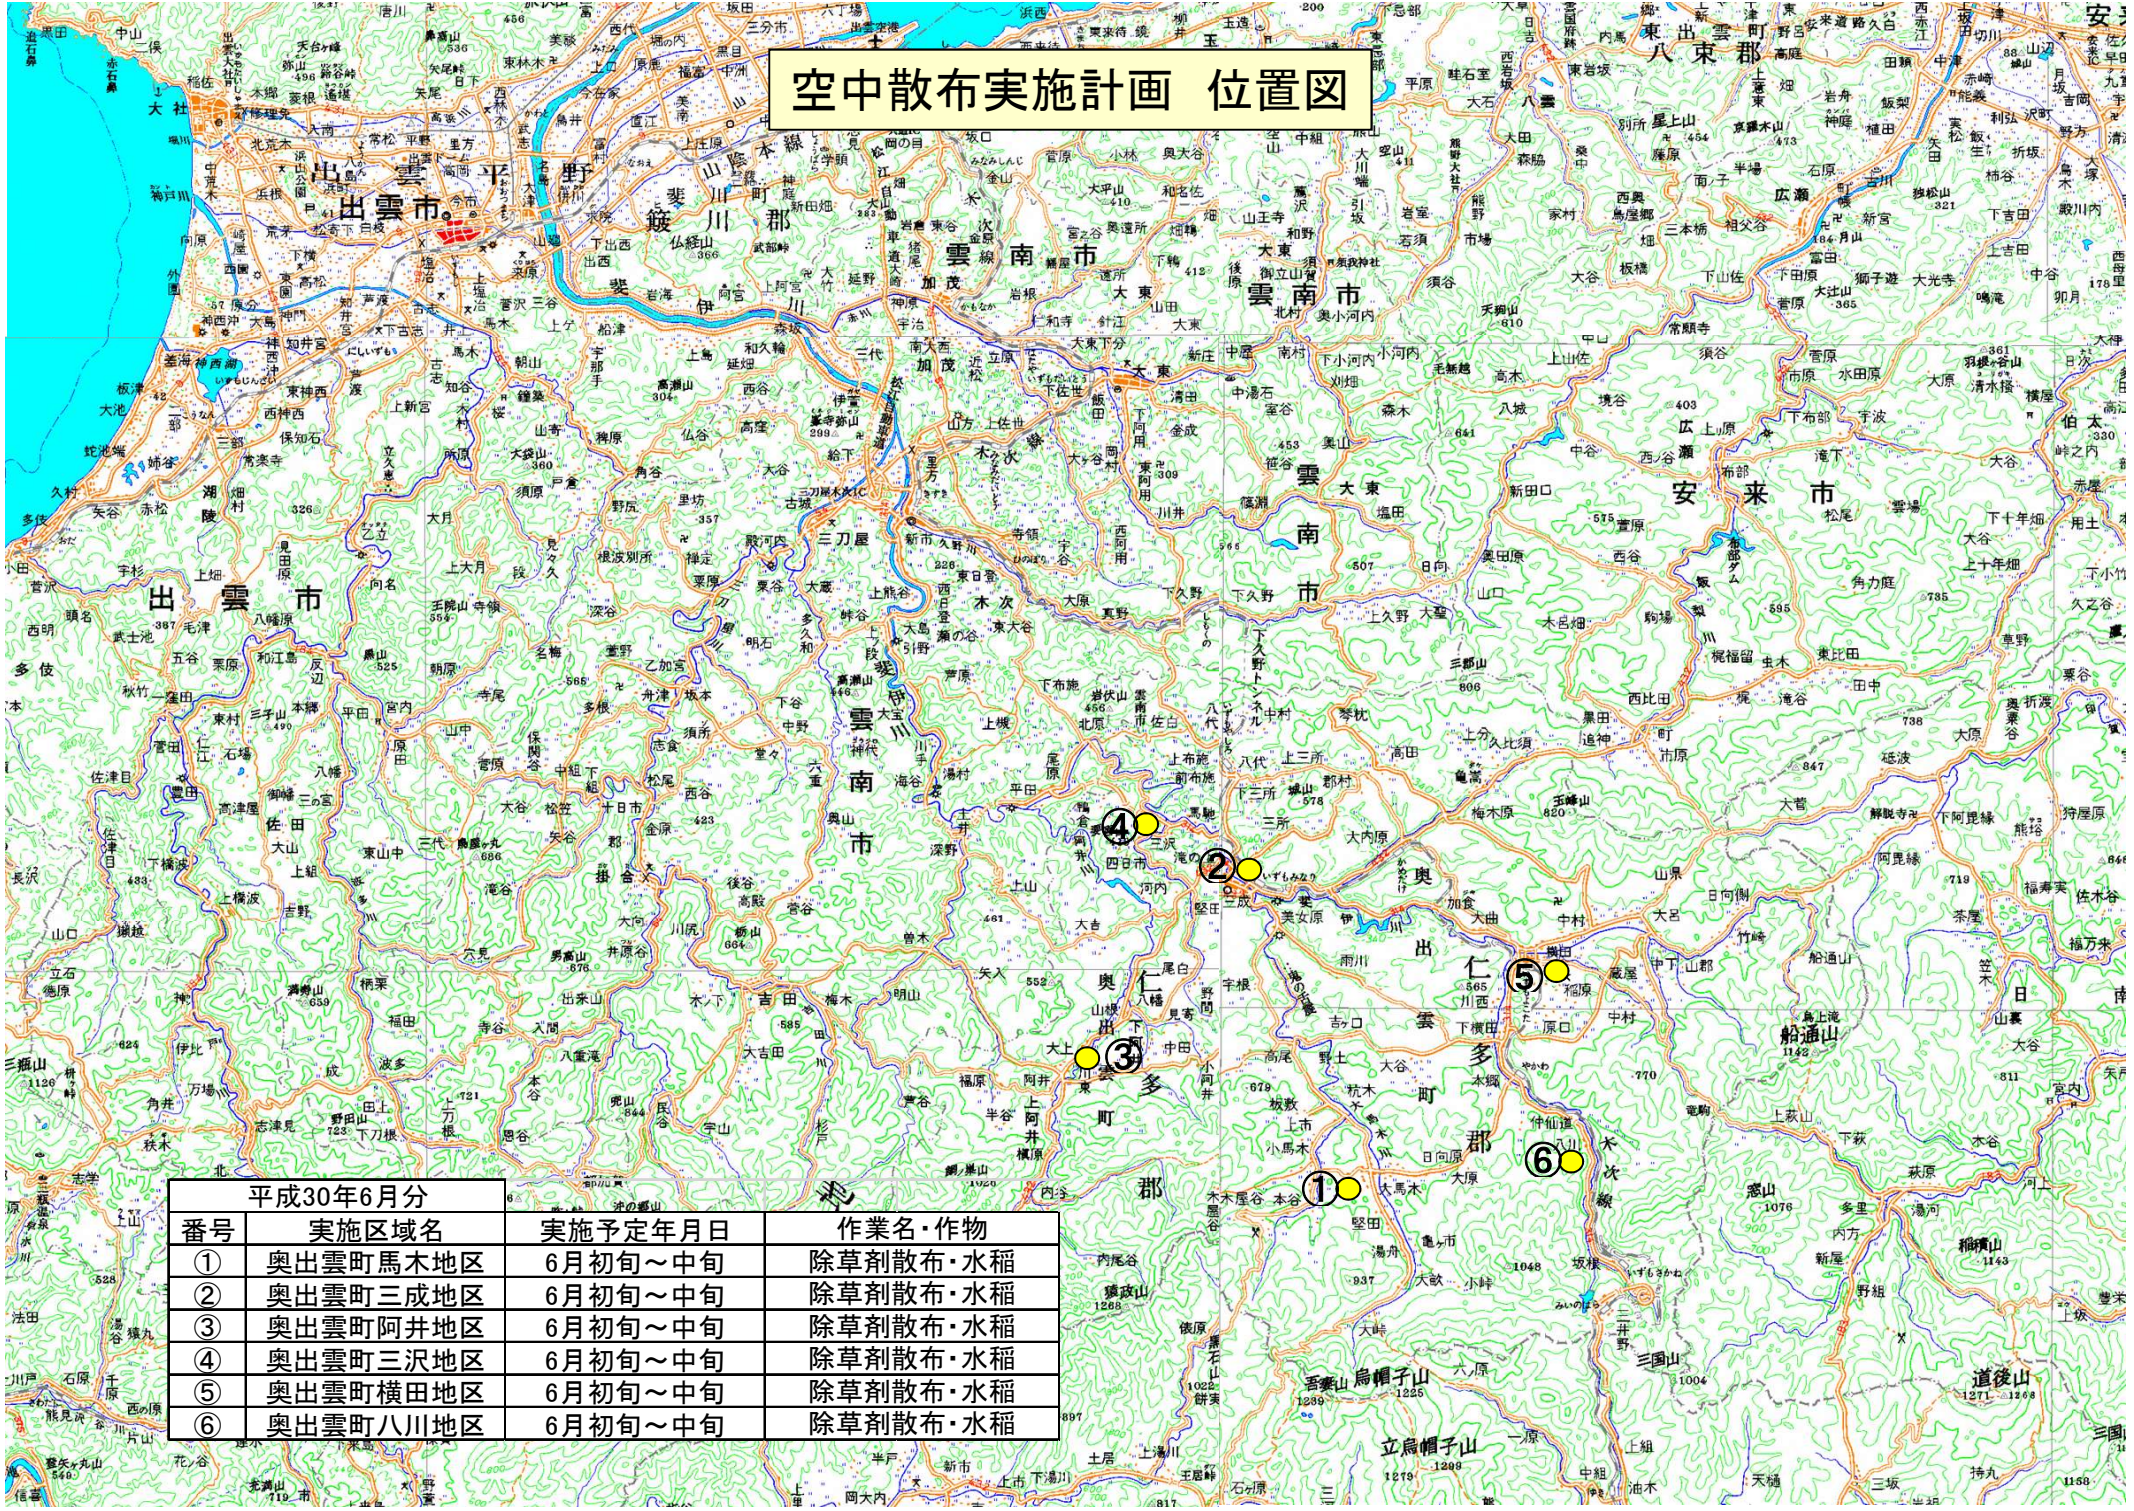

空中散布実施計画 位置図

平成30年6月分			
番号	実施区域名	実施予定年月日	作業名・作物
①	奥出雲町馬木地区	6月初旬～中旬	除草剤散布・水稻
②	奥出雲町三成地区	6月初旬～中旬	除草剤散布・水稻
③	奥出雲町阿井地区	6月初旬～中旬	除草剤散布・水稻
④	奥出雲町三沢地区	6月初旬～中旬	除草剤散布・水稻
⑤	奥出雲町横田地区	6月初旬～中旬	除草剤散布・水稻
⑥	奥出雲町八川地区	6月初旬～中旬	除草剤散布・水稻