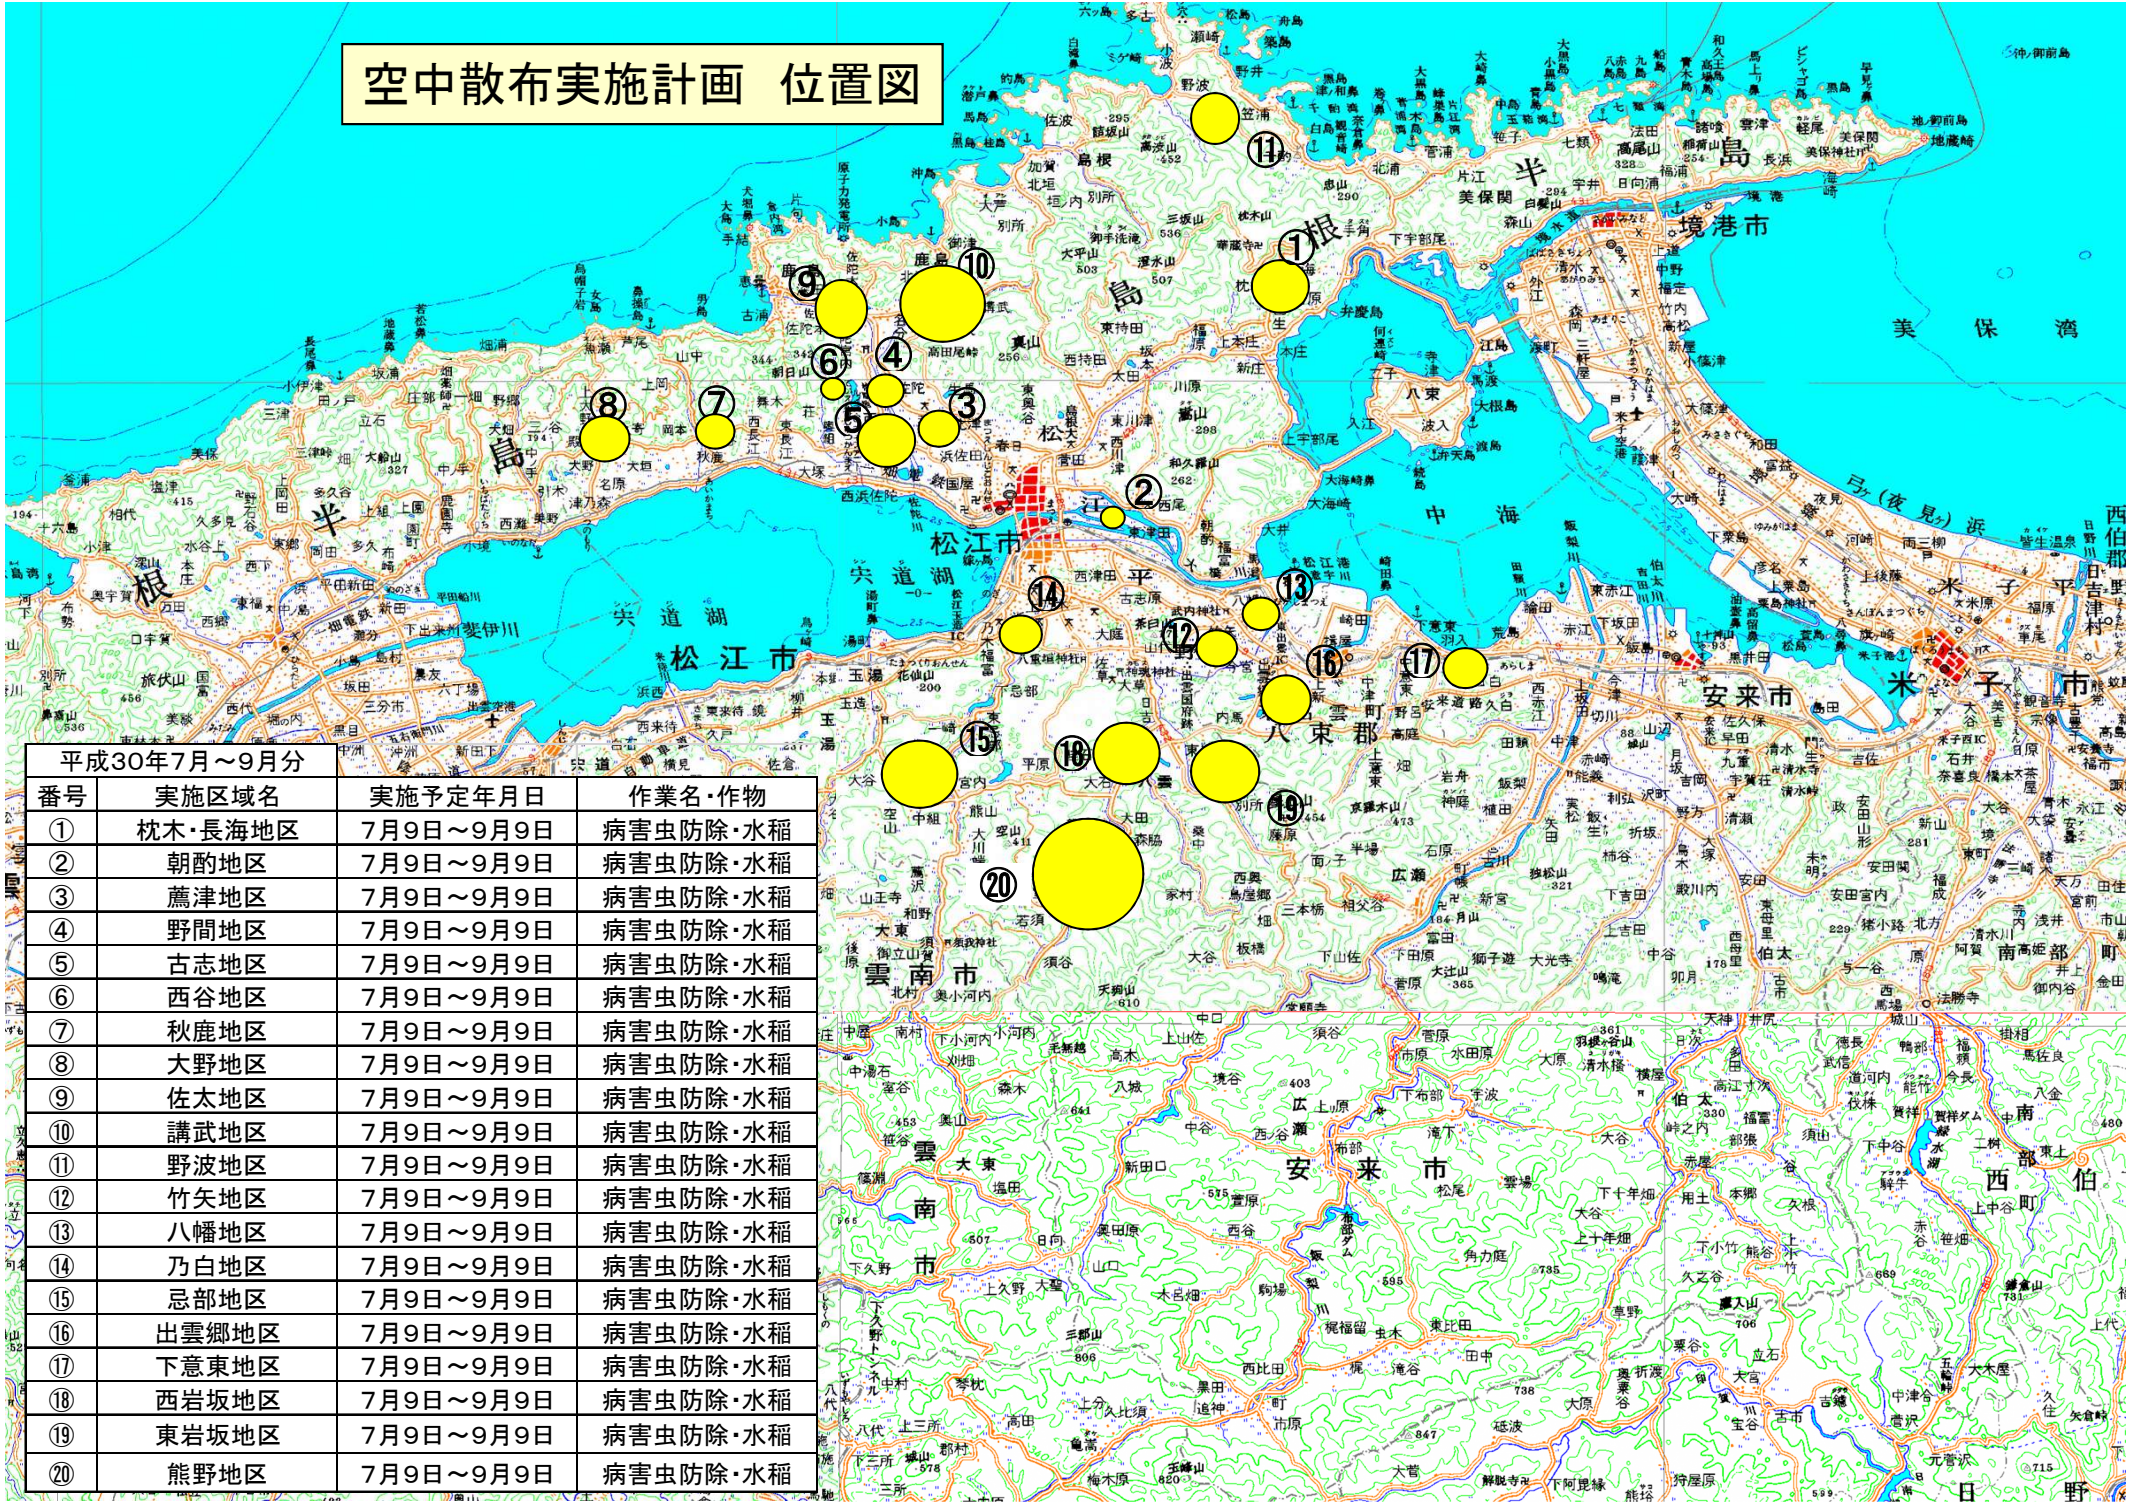

空中散布実施計画 位置図

| 平成30年7月～9月分 | | | |
|-------------|---------|-----------|----------|
| 番号 | 実施区域名 | 実施予定年月日 | 作業名・作物 |
| ① | 枕木・長海地区 | 7月9日～9月9日 | 病害虫防除・水稻 |
| ② | 朝酌地区 | 7月9日～9月9日 | 病害虫防除・水稻 |
| ③ | 薦津地区 | 7月9日～9月9日 | 病害虫防除・水稻 |
| ④ | 野間地区 | 7月9日～9月9日 | 病害虫防除・水稻 |
| ⑤ | 古志地区 | 7月9日～9月9日 | 病害虫防除・水稻 |
| ⑥ | 西谷地区 | 7月9日～9月9日 | 病害虫防除・水稻 |
| ⑦ | 秋鹿地区 | 7月9日～9月9日 | 病害虫防除・水稻 |
| ⑧ | 大野地区 | 7月9日～9月9日 | 病害虫防除・水稻 |
| ⑨ | 佐太地区 | 7月9日～9月9日 | 病害虫防除・水稻 |
| ⑩ | 講武地区 | 7月9日～9月9日 | 病害虫防除・水稻 |
| ⑪ | 野波地区 | 7月9日～9月9日 | 病害虫防除・水稻 |
| ⑫ | 竹矢地区 | 7月9日～9月9日 | 病害虫防除・水稻 |
| ⑬ | 八幡地区 | 7月9日～9月9日 | 病害虫防除・水稻 |
| ⑭ | 乃白地区 | 7月9日～9月9日 | 病害虫防除・水稻 |
| ⑮ | 忌部地区 | 7月9日～9月9日 | 病害虫防除・水稻 |
| ⑯ | 出雲郷地区 | 7月9日～9月9日 | 病害虫防除・水稻 |
| ⑰ | 下意東地区 | 7月9日～9月9日 | 病害虫防除・水稻 |
| ⑱ | 西岩坂地区 | 7月9日～9月9日 | 病害虫防除・水稻 |
| ⑲ | 東岩坂地区 | 7月9日～9月9日 | 病害虫防除・水稻 |
| ⑳ | 熊野地区 | 7月9日～9月9日 | 病害虫防除・水稻 |