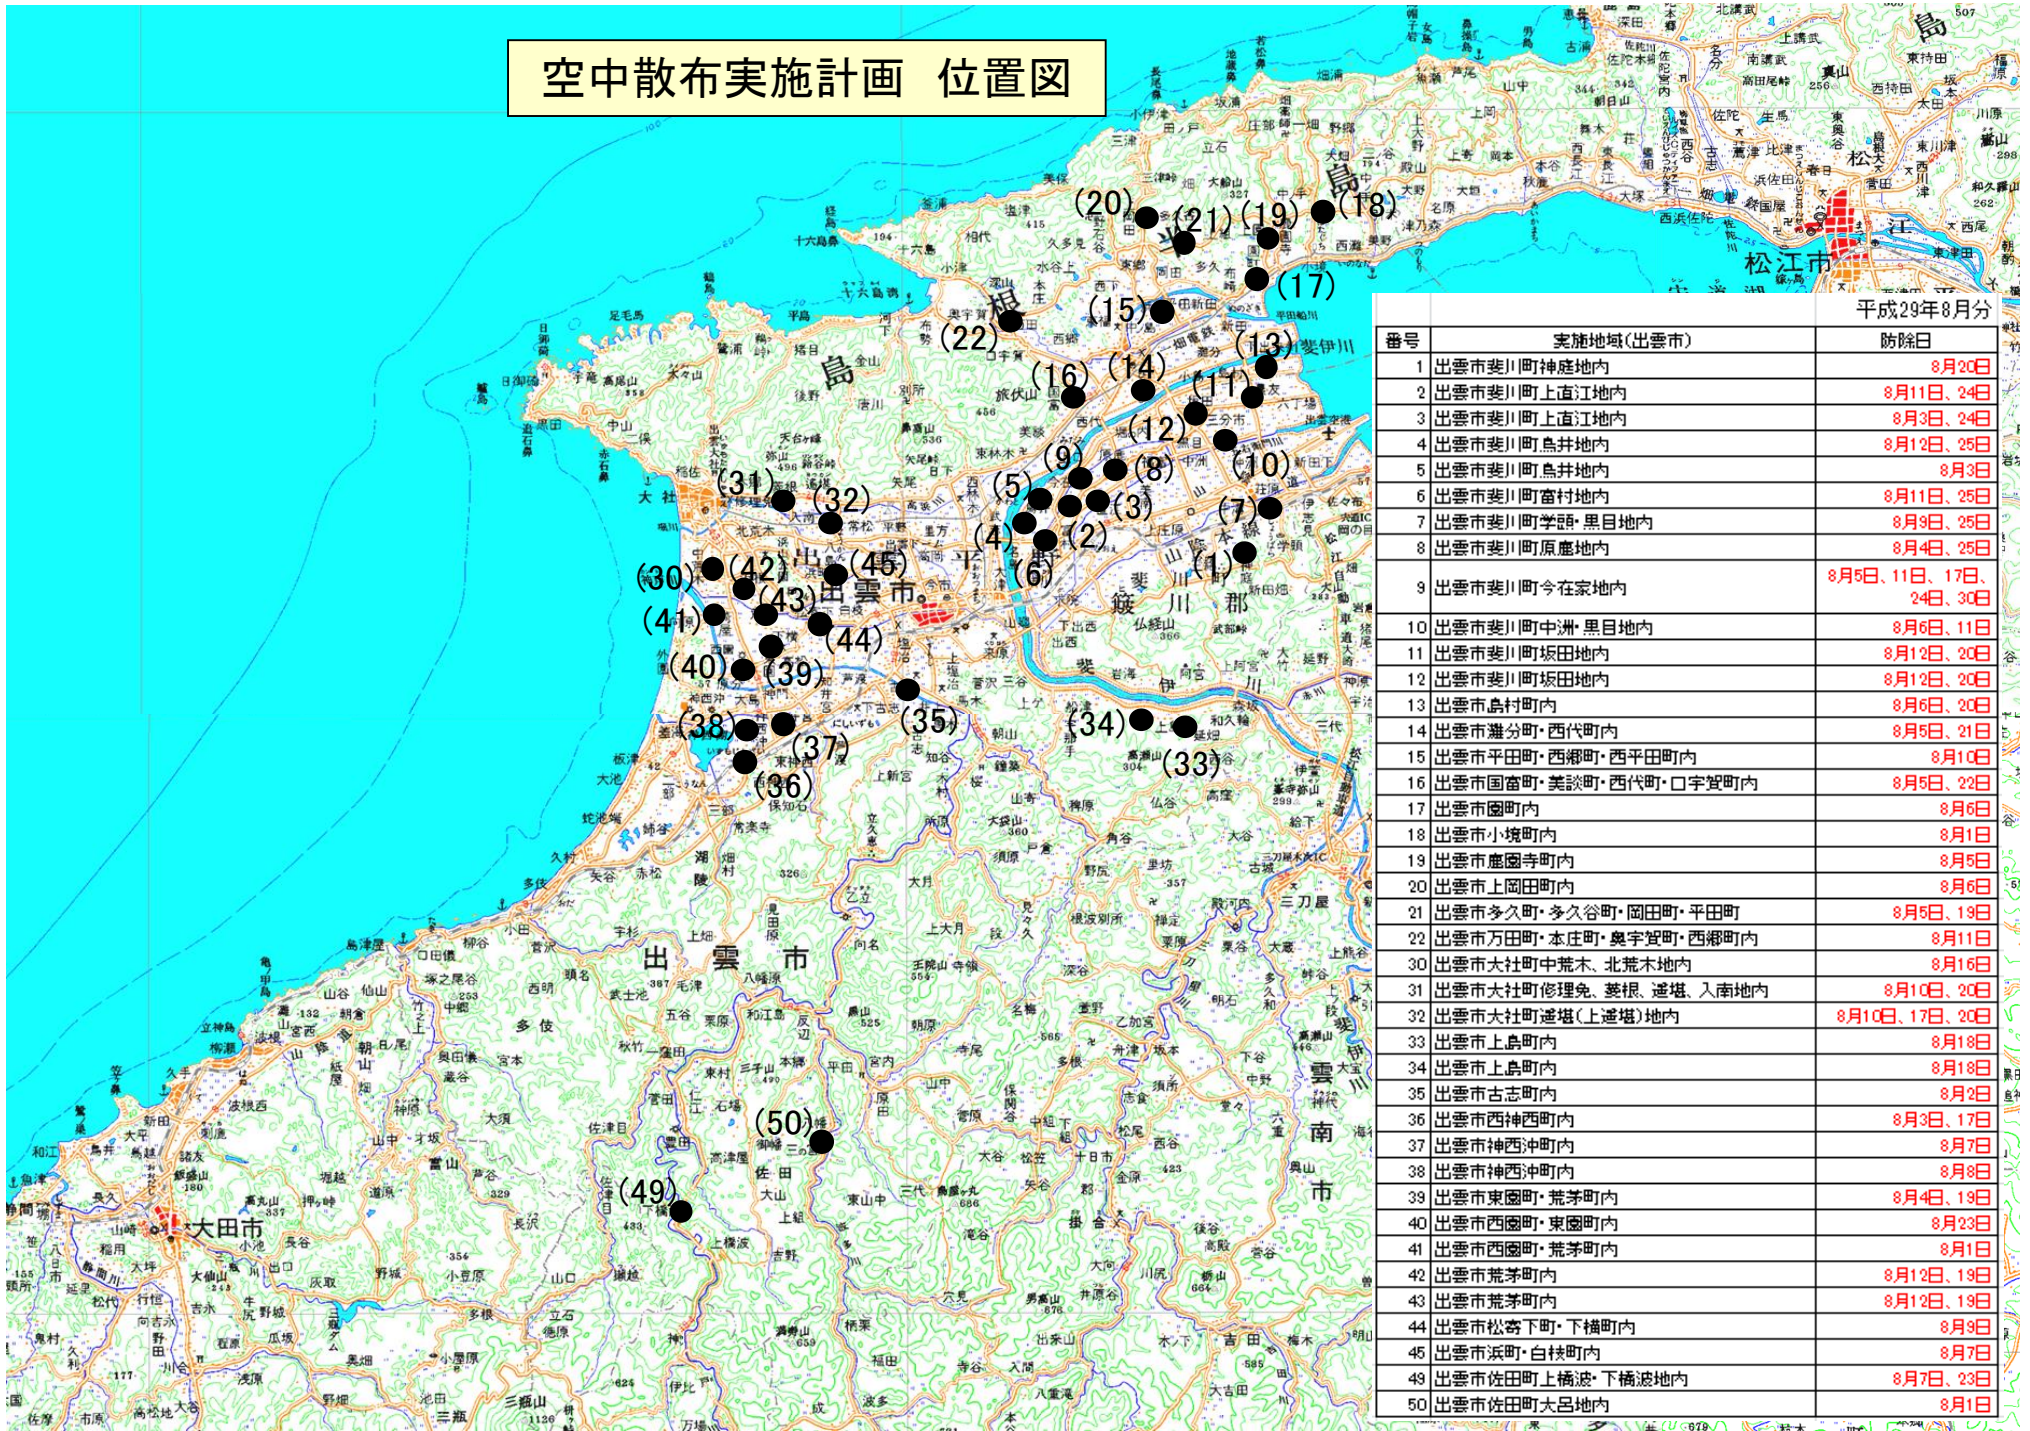

空中散布実施計画 位置図

		平成29年8月分
番号	実施地域(出雲市)	防除日
1	出雲市斐川町神庭地内	8月20日
2	出雲市斐川町上直江地内	8月11日、24日
3	出雲市斐川町上直江地内	8月3日、24日
4	出雲市斐川町鳥井地内	8月12日、25日
5	出雲市斐川町鳥井地内	8月3日
6	出雲市斐川町富村地内	8月11日、25日
7	出雲市斐川町学頭・黒目地内	8月9日、25日
8	出雲市斐川町原鹿地内	8月4日、25日
9	出雲市斐川町今在家地内	8月5日、11日、17日、24日、30日
10	出雲市斐川町中洲・黒目地内	8月6日、11日
11	出雲市斐川町坂田地内	8月12日、20日
12	出雲市斐川町坂田地内	8月12日、20日
13	出雲市島村町内	8月6日、20日
14	出雲市灘分町・西代町内	8月5日、21日
15	出雲市平田町・西郷町・西平田町内	8月10日
16	出雲市国富町・美談町・西代町・口字賀町内	8月5日、22日
17	出雲市園町内	8月6日
18	出雲市小境町内	8月1日
19	出雲市鹿園寺町内	8月5日
20	出雲市上岡田町内	8月6日
21	出雲市多久町・多久谷町・岡田町・平田町	8月5日、19日
22	出雲市万田町・本庄町・奥字賀町・西郷町内	8月11日
30	出雲市大社町中荒木・北荒木地内	8月16日
31	出雲市大社町修理免・菱根・榎根・入南地内	8月10日、20日
32	出雲市大社町榎根(上榎根)地内	8月10日、17日、20日
33	出雲市上島町内	8月18日
34	出雲市上島町内	8月18日
35	出雲市古志町内	8月2日
36	出雲市西神西町内	8月3日、17日
37	出雲市神西沖町内	8月7日
38	出雲市神西沖町内	8月8日
39	出雲市東園町・荒茅町内	8月4日、19日
40	出雲市西園町・東園町内	8月23日
41	出雲市西園町・荒茅町内	8月1日
42	出雲市荒茅町内	8月12日、19日
43	出雲市荒茅町内	8月12日、19日
44	出雲市松崎下町・下横町内	8月9日
45	出雲市浜町・白枝町内	8月7日
49	出雲市佐田町上橋波・下橋波地内	8月7日、23日
50	出雲市佐田町大呂地内	8月1日