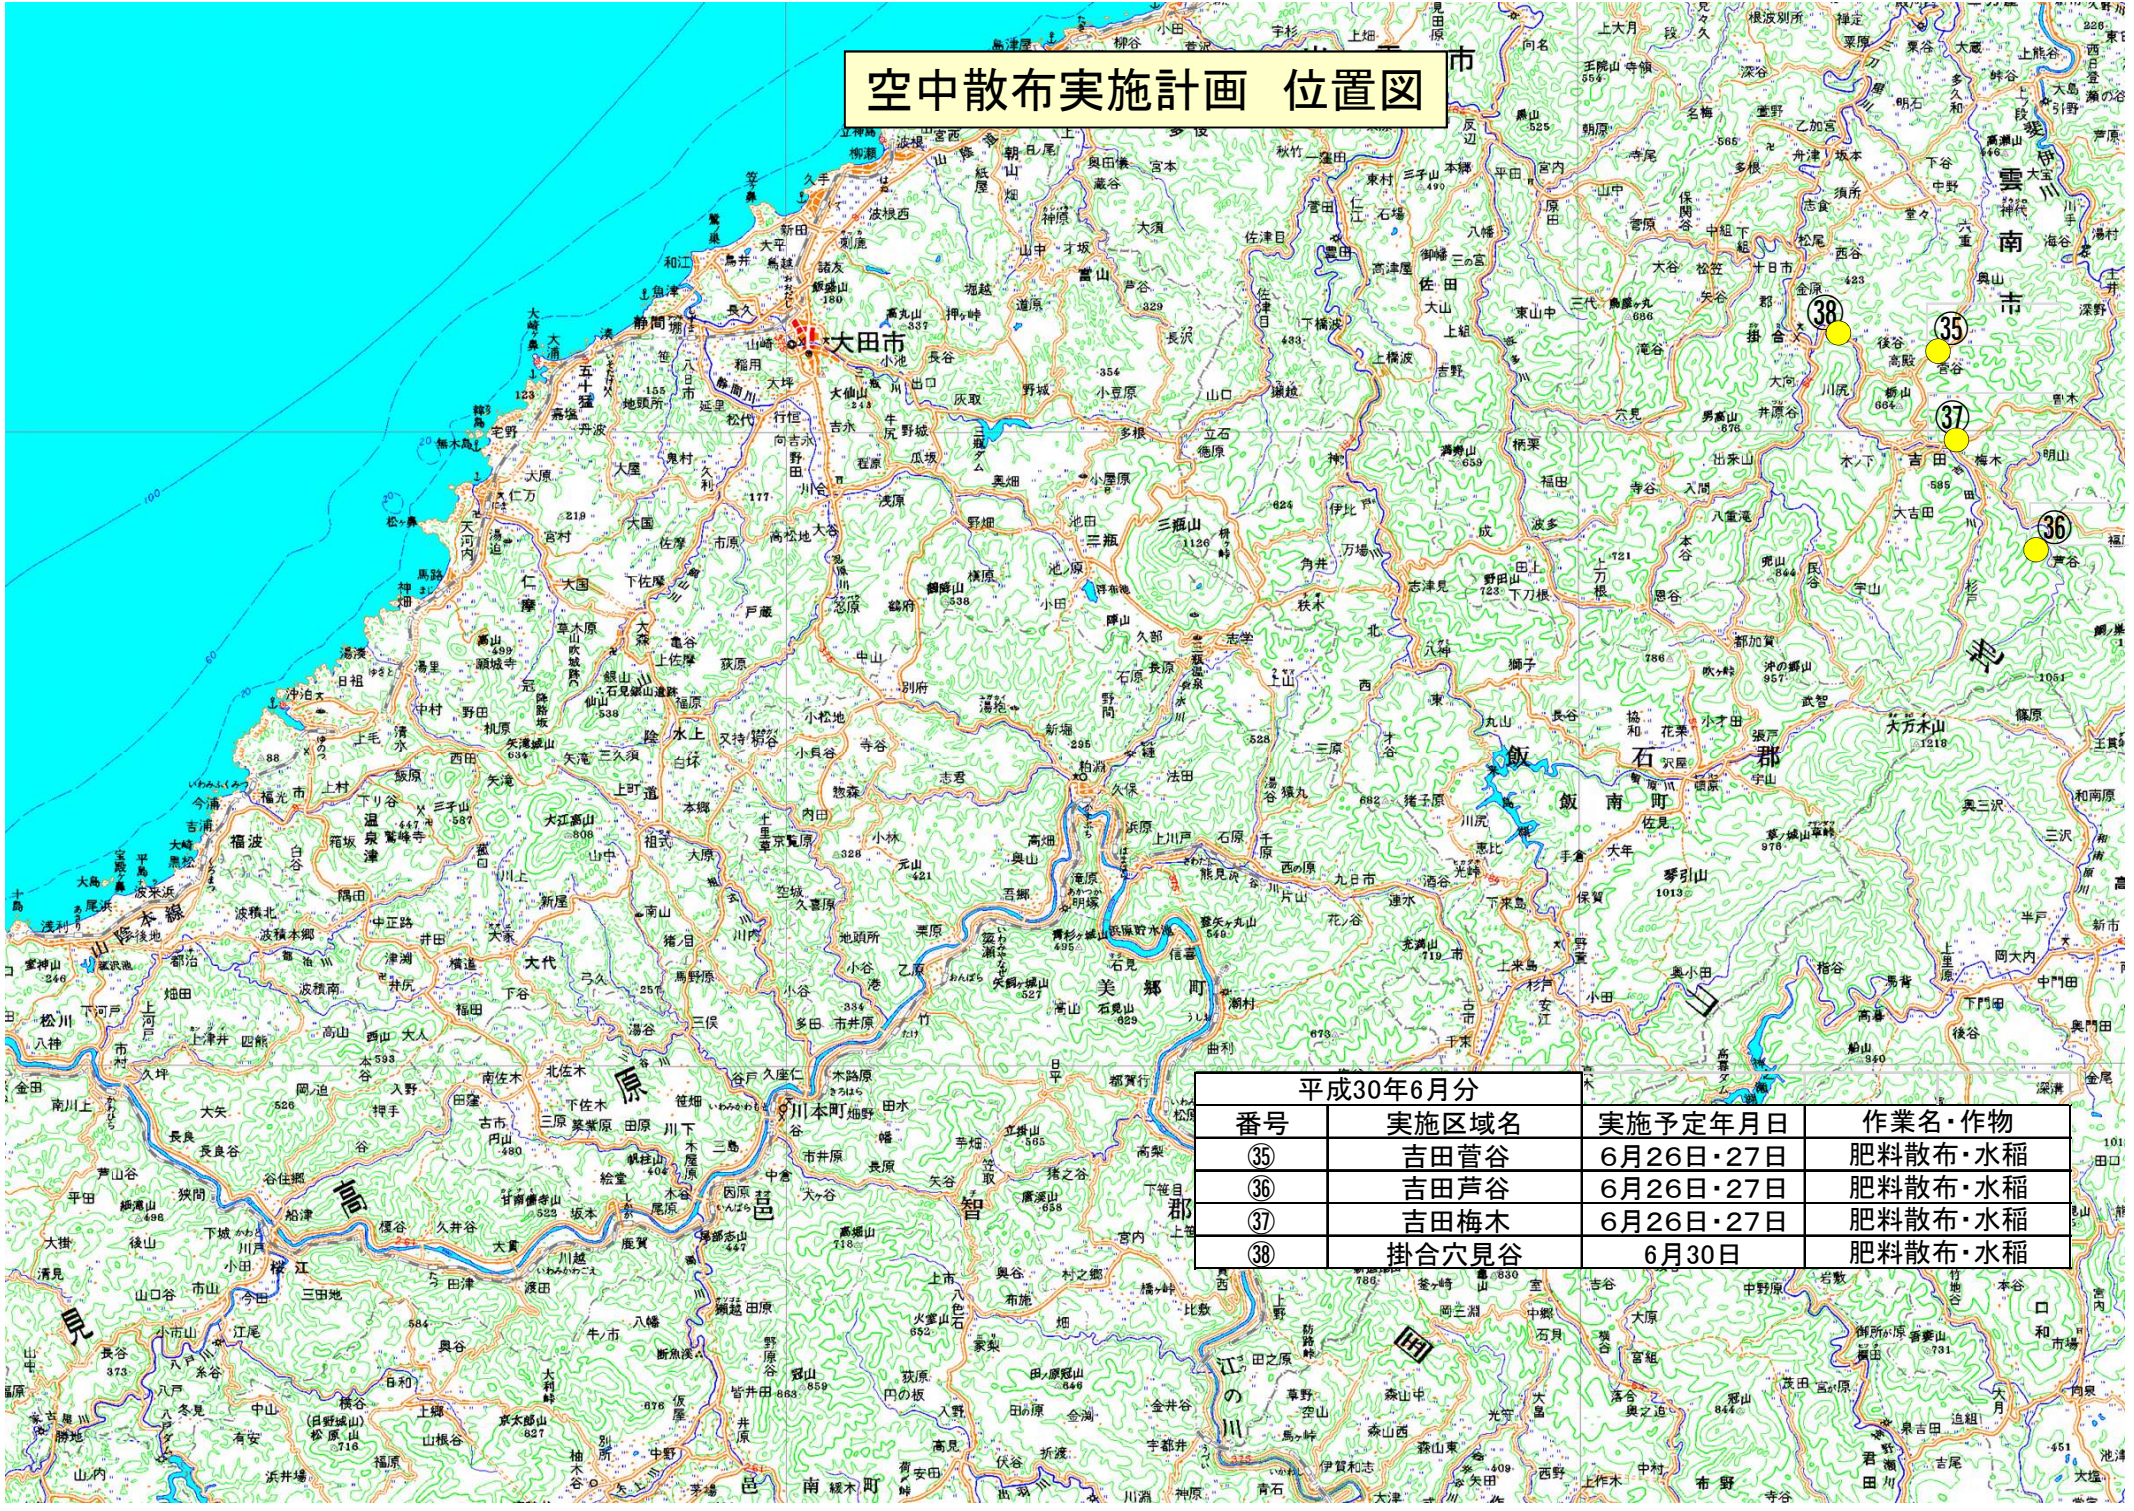

空中散布実施計画 位置図

平成30年6月分			
番号	実施区域名	実施予定年月日	作業名・作物
35	吉田菅谷	6月26日・27日	肥料散布・水稻
36	吉田芦谷	6月26日・27日	肥料散布・水稻
37	吉田梅木	6月26日・27日	肥料散布・水稻
38	掛合穴見谷	6月30日	肥料散布・水稻