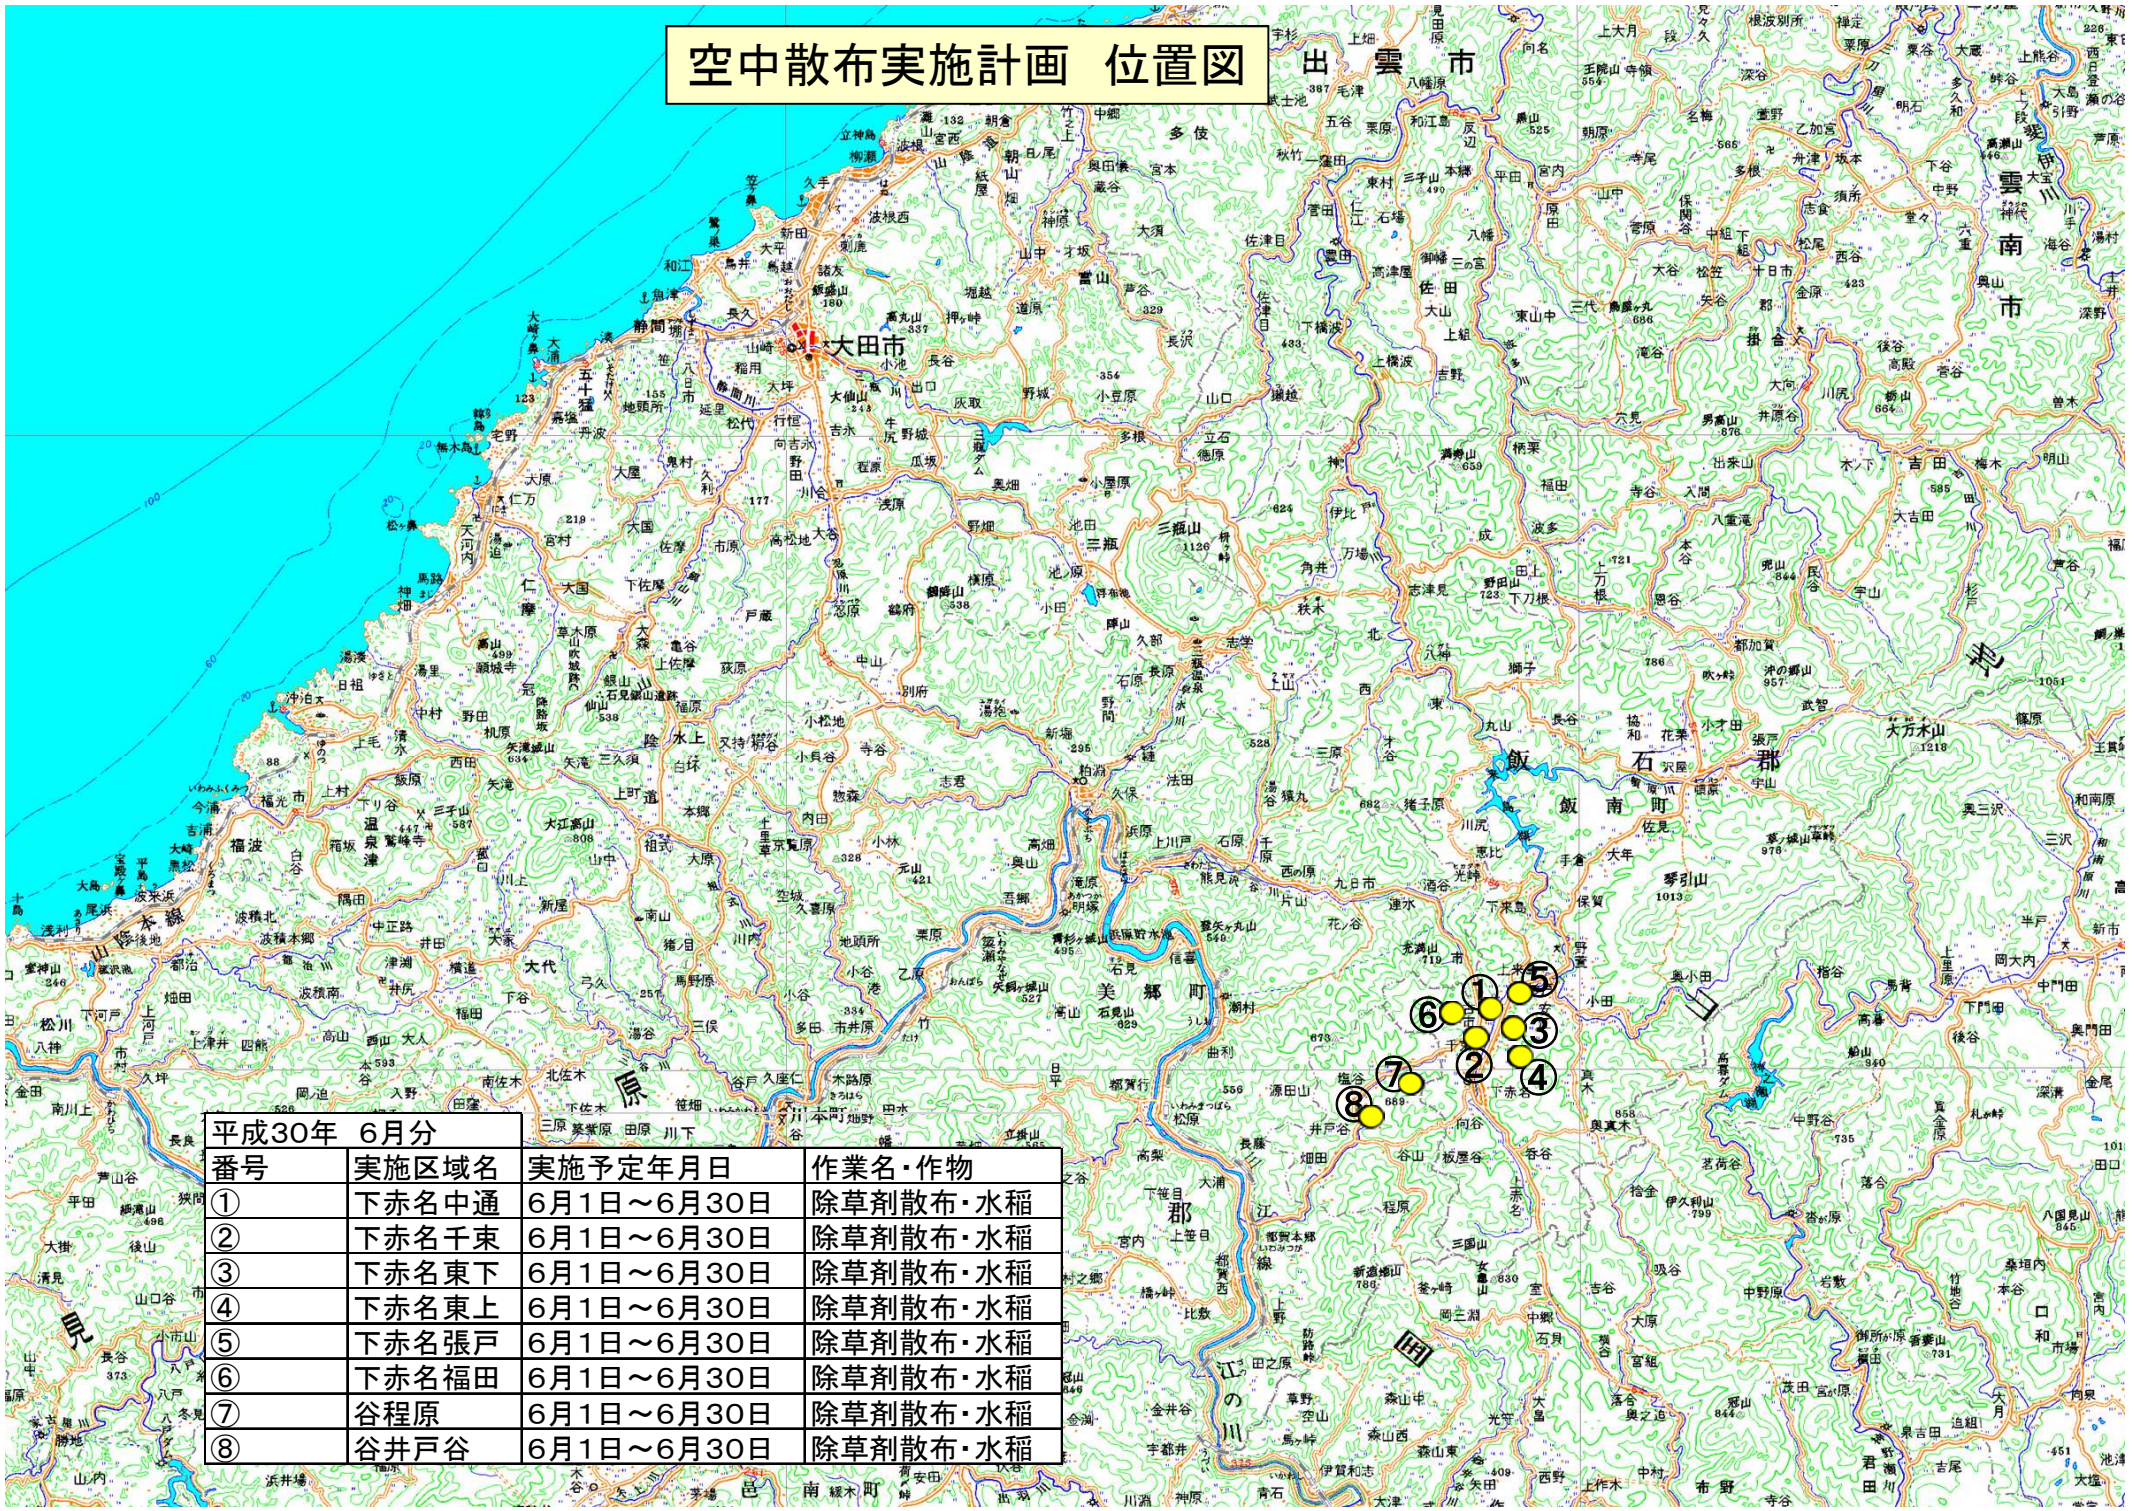

# 空中散布実施計画 位置図

平成30年 6月分

番号	実施区域名	実施予定年月日	作業名・作物
①	下赤名中通	6月1日～6月30日	除草剤散布・水稻
②	下赤名千束	6月1日～6月30日	除草剤散布・水稻
③	下赤名東下	6月1日～6月30日	除草剤散布・水稻
④	下赤名東上	6月1日～6月30日	除草剤散布・水稻
⑤	下赤名張戸	6月1日～6月30日	除草剤散布・水稻
⑥	下赤名福田	6月1日～6月30日	除草剤散布・水稻
⑦	谷程原	6月1日～6月30日	除草剤散布・水稻
⑧	谷井戸谷	6月1日～6月30日	除草剤散布・水稻