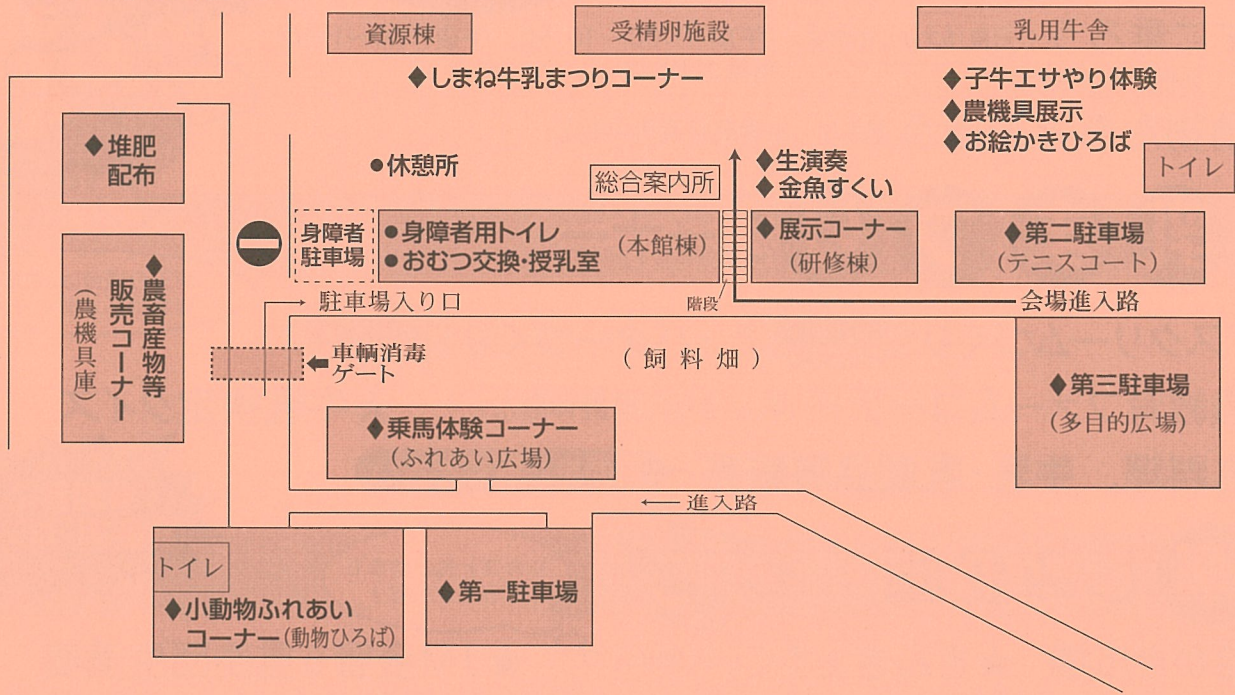

会場配置図

出店者のみなさん(予定)

【農畜産物等販売コーナー】

出店者	販売品	出店者	販売品
① 乙女の市場のぞみちゃん	乙立地区内の野菜、その他	⑧ 古志そば同好会	割子そば【600食限定】(午前11時~午後1時)
② ビタミンの里よしの	きねつき餅(実演販売)、山菜おこわ	⑨ しまね和牛女性ネットワーク華久里	牛丼
③ ひかわ食品加工(株)	ケチャップ、焼肉たれ、ジャム、豚汁	⑩ 島根県立大学	しまね三昧カレー
④ (株)マルコグループまるこ寿司	かに寿司、各種いなり寿司、バラ寿司、豚汁ほか	【しまね牛乳まつりコーナー】	
⑤ 牧場のパン屋さんカウベル	米粉パン(食パン、菓子パン、シフォンケーキなど)	⑪ しまね畜産女性ネットワーク	みるく鍋
⑥ キラリたき	フランクフルト、お茶、コーヒー	⑫ 中酪牛乳	牛乳、ヨーグルト・ジュース、アイスクリーム
⑦ 影友商店	焼そば、鶏唐揚、ポテト、たこ焼き、かき氷など	⑬ 木次乳業	牛乳、アイスクリーム、チーズ、ヨーグルト、プリンほか