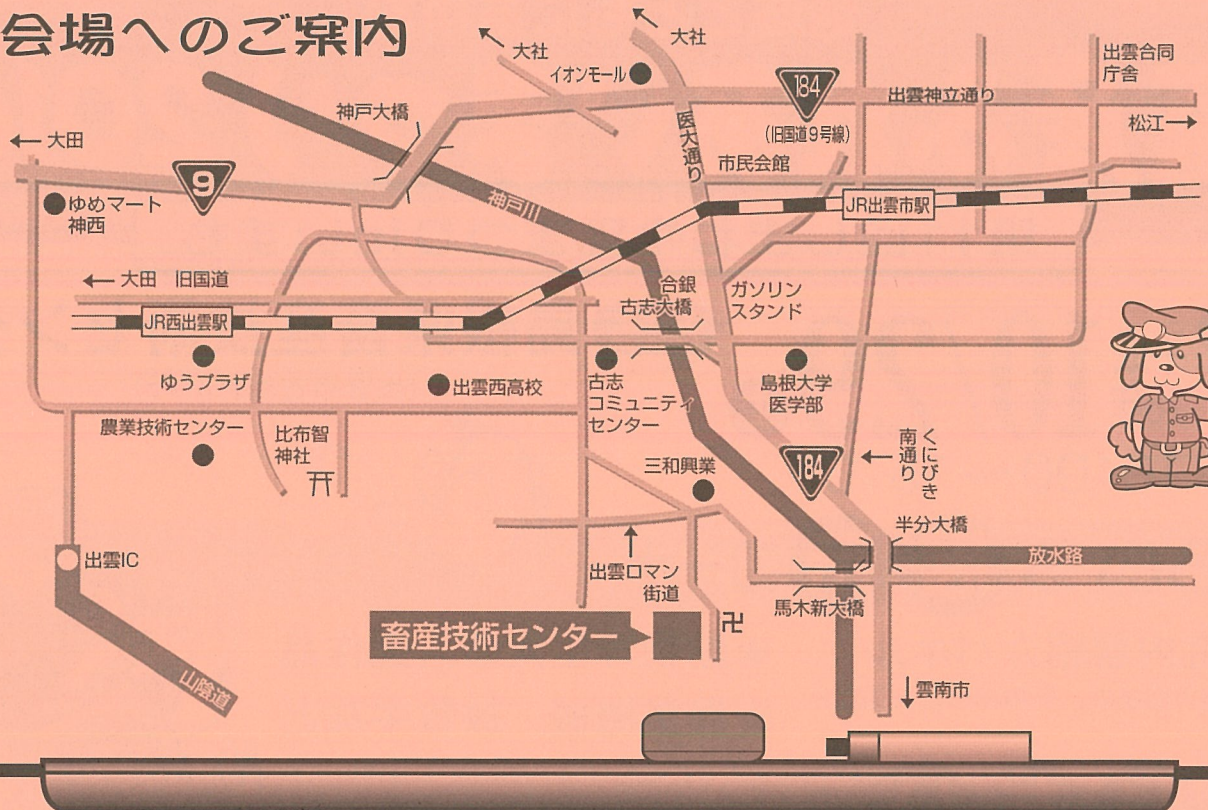

会場へのご案内

会場配置図

出店者のみなさん(予定)

【農畜産物等販売コーナー】

出店者	販売品	出店者	販売品
① 乙女の市場のぞみちゃん	乙立地区内の野菜、その他	⑧ 古志そば同好会	割子そば【600食限定】(午前11時~午後1時)
② ビタミンの里よしの	きねつき餅(実演販売)、山菜おこわ	⑨ しまね和牛女性ネットワーク華久里	牛丼
③ ひかわ食品加工(株)	ケチャップ、焼肉たれ、ジャム、豚汁	⑩ 島根県立大学	しまね三昧カレー
④ (株)マルコグループまるこ寿司	かに寿司、各種いなり寿司、バラ寿司、豚汁ほか	【しまね牛乳まつりコーナー】	
⑤ 牧場のパン屋さんカウベル	米粉パン(食パン、菓子パン、シフォンケーキなど)	⑪ しまね畜産女性ネットワーク	みるく鍋
⑥ キラリたき	フランクフルト、お茶、コーヒー	⑫ 中酪牛乳	牛乳、ヨーグルト・ジュース、アイスクリーム
⑦ 影友商店	焼そば、鶏唐揚、ポテト、たこ焼き、かき氷など	⑬ 木次乳業	牛乳、アイスクリーム、チーズ、ヨーグルト、プリンほか