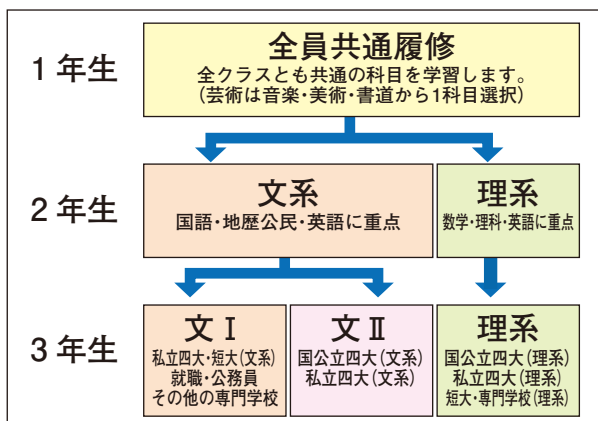

【学校の歴史】

本校は、明治34年(1901年)に開校した、創立116年の伝統校です。卒業生は23,000名を優に超えています。

【教育目標】

「きびしく・高く・美しく」を校訓にかかげ、現在そして未来を生き抜いてゆく人材を育成することを目指しています。

●学校生活

【学習活動】

下の図は3年間の学習の流れです。

学習効果をあげるため、各学年とも習熟度別の学習を取り入れています。また、多様な進路希望に対応するため、多くの選択科目を開講し、少人数指導や添削指導にも力を入れています。さらに、大学と連携した進路学習も行っています。

【部活動】

体育系では、重点指定校である男女フェンシング部(平成23年度全国総体男子団体優勝)、男女バレーボール部に加え、男子ソフトボール部、水泳も全国大会出場を果たしています。また、近年、上位進出を経験した硬式野球部や中国大会出場等の経験を積んだ女子ソフトボール部、ソフトテニス部、テニス部等も活躍しています。

また近年では、文化系でも、演劇、新聞、写真、書道、美術、囲碁の各部が全国大会・中国大会に出場・出展を遂げており、放送、吹奏楽、弦楽部等も地域に密着した活動を行っています。