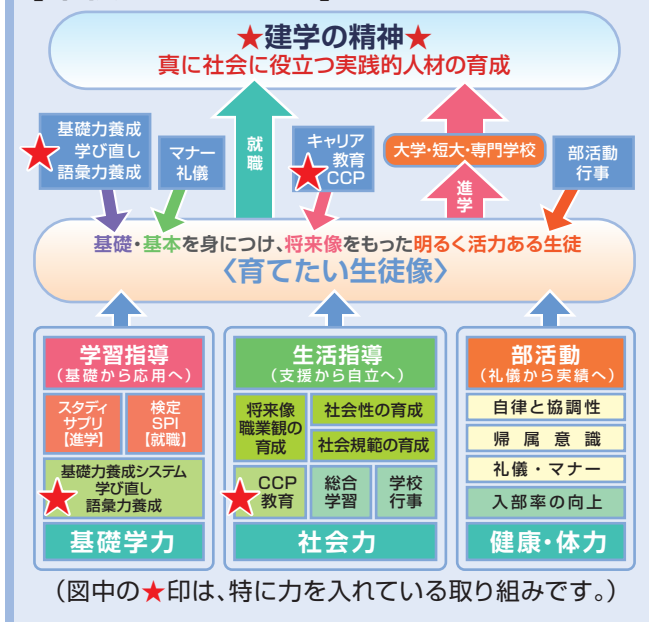

設置学科 学級数

◆総合ビジネス科 2学級 ◆普通科 3学級

全校生徒数 529名 (H29.5.1現在)

男子330名

女子199名

学校の特徴

【本校のコンセプト】

【各科の特徴】

◆総合ビジネス科

1年次は、共通科目でビジネスの基礎を学習します。2年次からはビジネスのスキルアップを図るとともに、多彩な選択科目の中で会計、情報処理、ワープロ、電卓、ビジネスコミュニケーション、そして介護職員初任者研修修了者(旧ホームヘルパー2級)の資格等が取得可能となっています。

◆普通科

特別進学コースと総合コースがあります。特別進学コースは、国立大・難関私立大への進学を目指すコースです。総合コースは、基礎からじっくり学習に取り組めるコースです。また、普通科でありながら、情報処理やワープロの資格を取得できるなど、就職から大学進学まで多様な進路選択が可能です。

【特色教育】

◆基礎力養成システム

基礎力補習→基礎力診断テスト→成績分析会

◆学び直し(1年1学期)

ベネッセ教材「マナトレ」で高校への基礎固め

◆語彙力養成(朝学習)

新聞コラムと辞書を使って調べ学習・クイズで知識習得→面接・小論文対策、語彙読解力検定受験

◆CCP教育