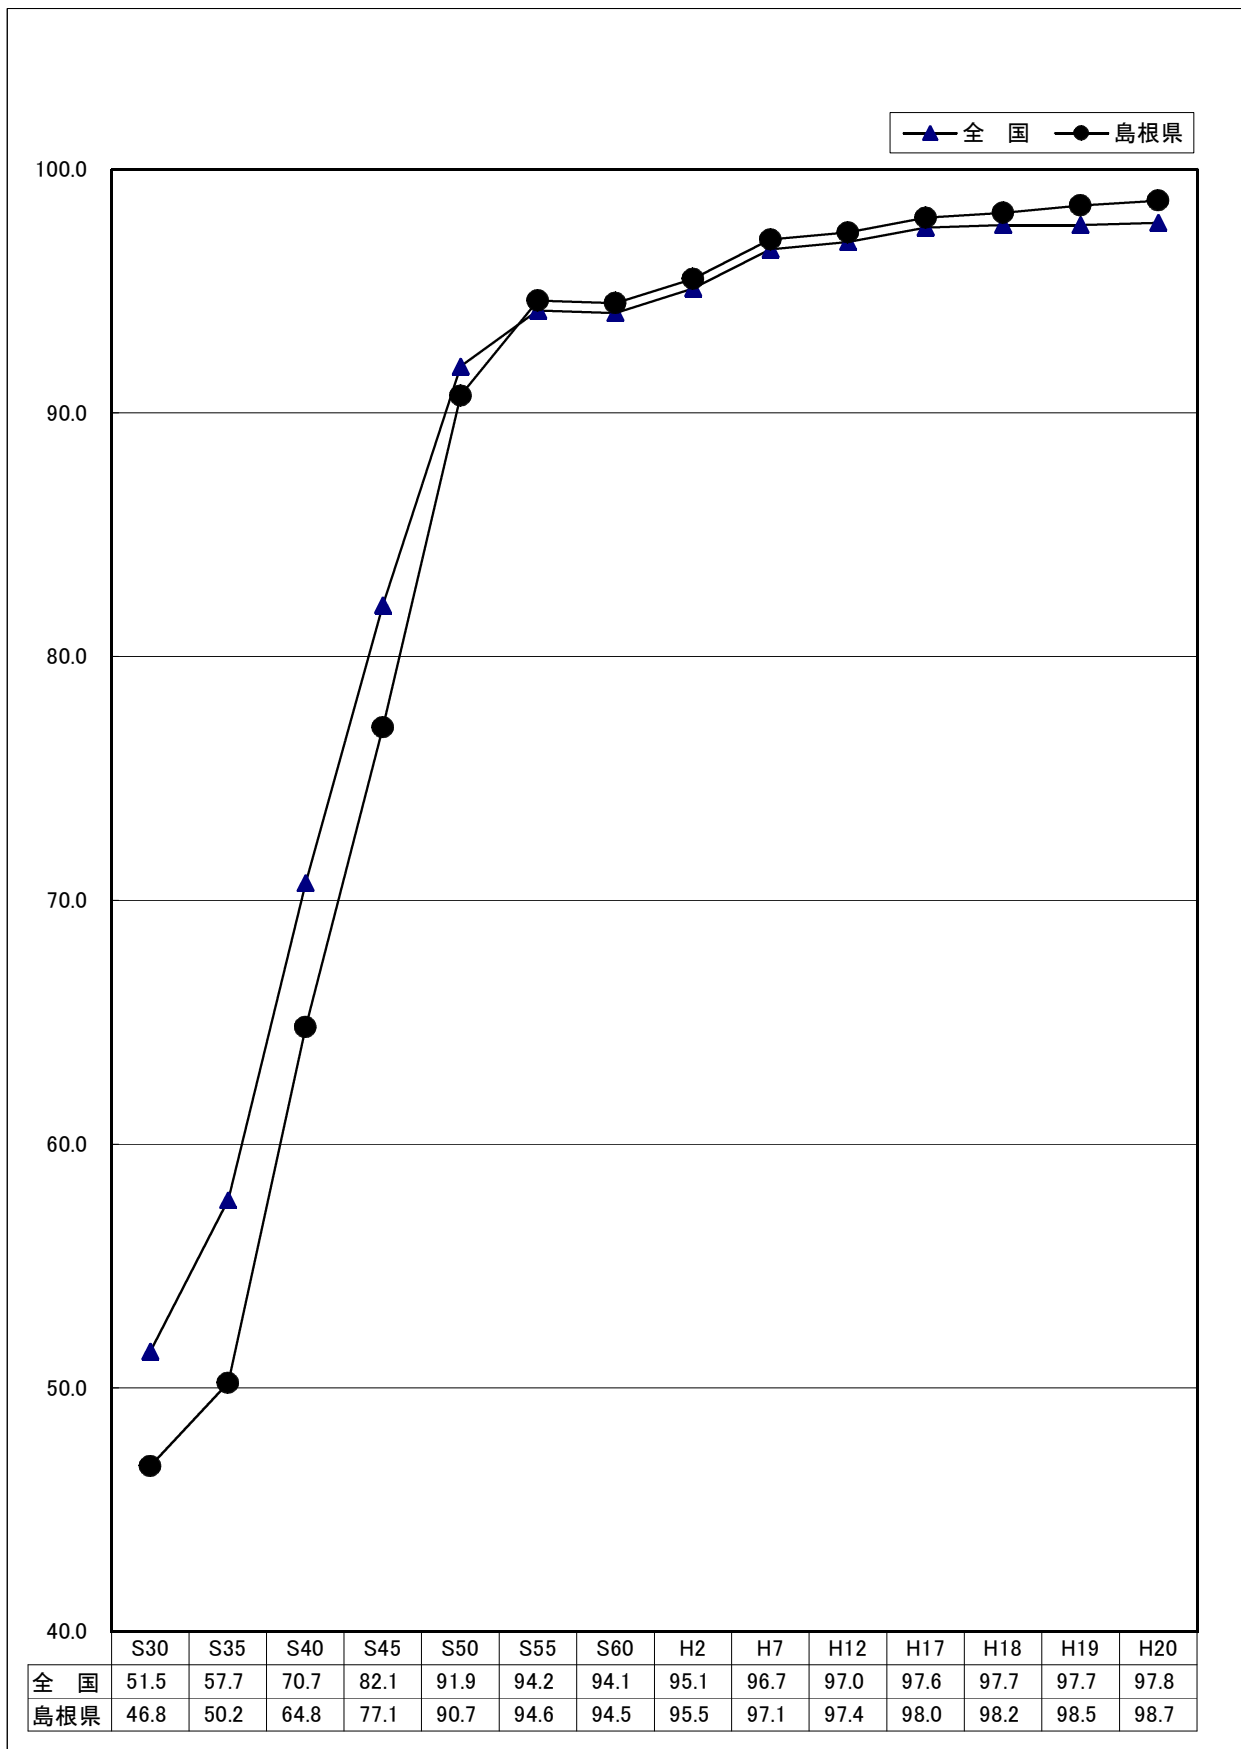

中学校卒業者の高等学校等進学率の推移（「学校基本調査」から）

〔注〕「高等学校等進学者」とは、高等学校・中等教育学校後期課程・盲・聾・養護学校高等部の本科、別科、及び高等専門学校へ進んだ者である。また、進学し、かつ、就職した者を含む。