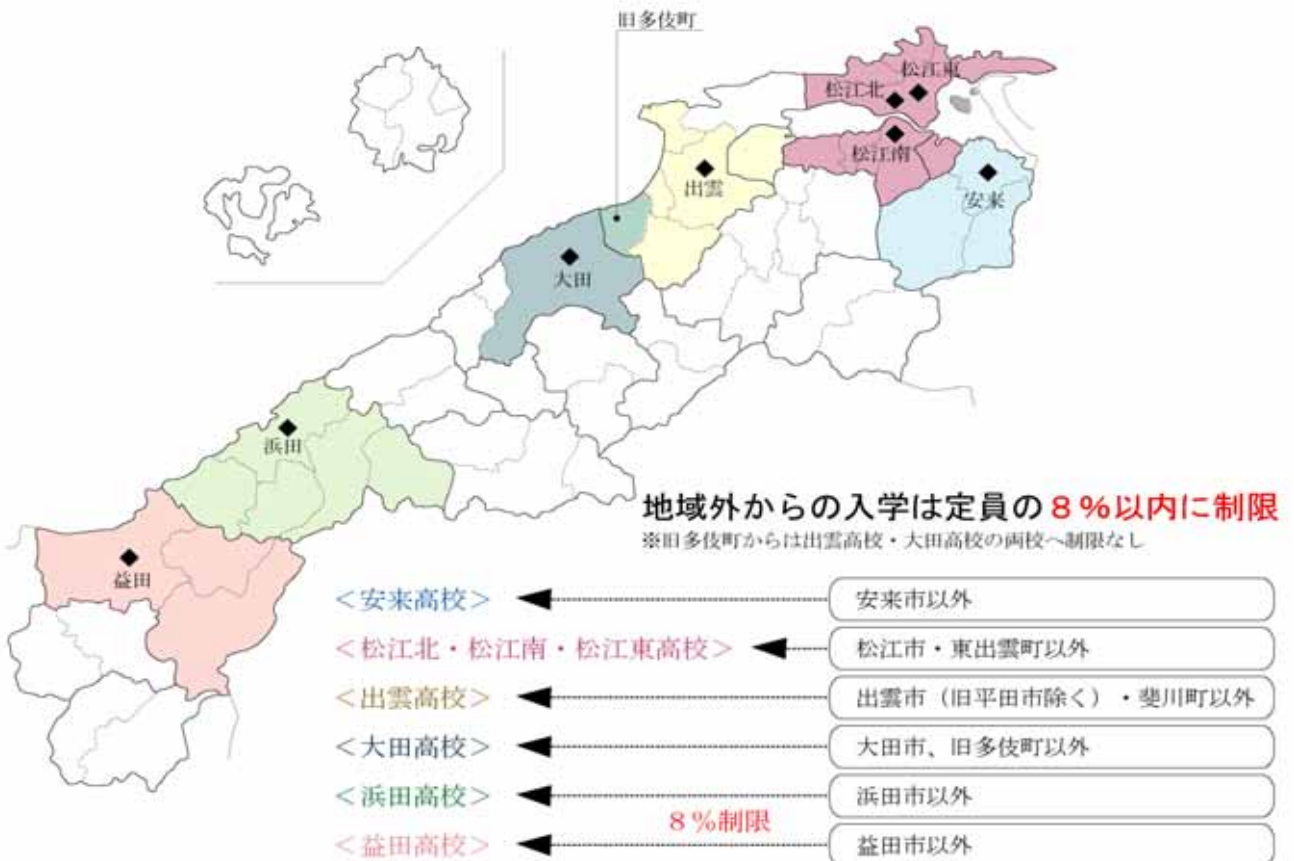

【図1 - 普通科の学区(1)...東西2学区】

【図2 - 普通科の学区(2)...「地域」を設定する8校】

【図3 - 普通科の学区(3)...松江3校の小学区】

【図4 - 理数科の学区(1)...東西2学区】

【図5 - 理数科の学区(2)...松江2校の旧松江市内小学区】

【図6 - 工業系3学科(機械・電気・建築)と商業科の学区...東西2学区】