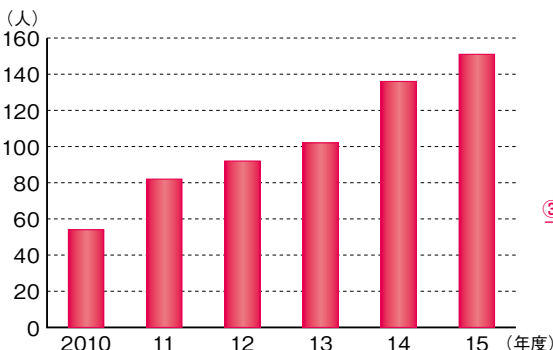

県外の中学校から島根県の高校に入学した生徒数

お問い合わせ
島根県教育庁教育指導課
〒690-8502 島根県松江市殿町一番地(県庁分庁舎)
TEL:0852-22-6428 FAX:0852-22-6026
<http://www.pref.shimane.lg.jp/education/kyoiku/koukoumiryoku/ryugaku/>

ご家族で移住を希望される方は、
(公財)ふるさと島根定住財団 UIターン推進課
TEL:0852-28-0690
<http://www.teiju.or.jp> までご相談ください。