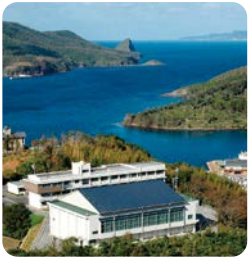

高校選びの新たな選択肢

「しまね留学」

SHIMANE

少数教育

魅かある
寮生活

島根県は、全国から
意欲ある入学生を募集しています。

島根県
平成27年度版

全国から、意欲ある入学生を待っています！

★印の高校にはそれぞれ寮があります。

おき どうぜん
① 隠岐島前高等学校★ 普通科
<http://www.dozen.ed.jp/>
 〒684-0404 島根県隠岐郡海士町福井1403
 ☎08514-2-0731

平成27年度から文部科学省スーパーグローバルハイスクールの指定を受け、これまで実践してきたグローバル人材の育成をさらに推進していきます。魅力ある授業や部活動、寮生活で文武両道を目指します。