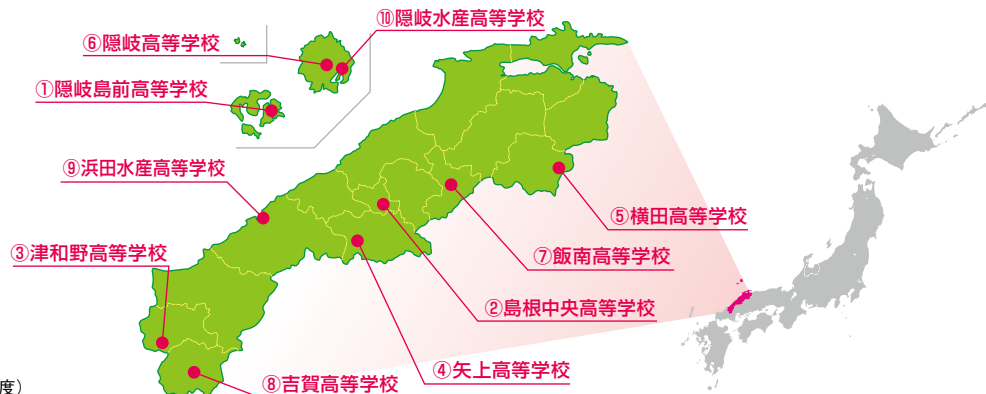

県外の中学校から島根県の高校に入学した生徒数

お問い合わせ
島根県教育庁教育指導課
〒690-8502 島根県松江市殿町一番地(県庁分庁舎)
TEL:0852-22-6428 FAX:0852-22-6026
<http://www.pref.shimane.lg.jp/education/kyoiku/koukoumiryoku/ryugaku/>

ご家族で移住を希望される方は、
(公財)ふるさと島根定住財団 UIターン推進課
TEL:0852-28-0690
<http://www.teiju.or.jp> までご相談ください。