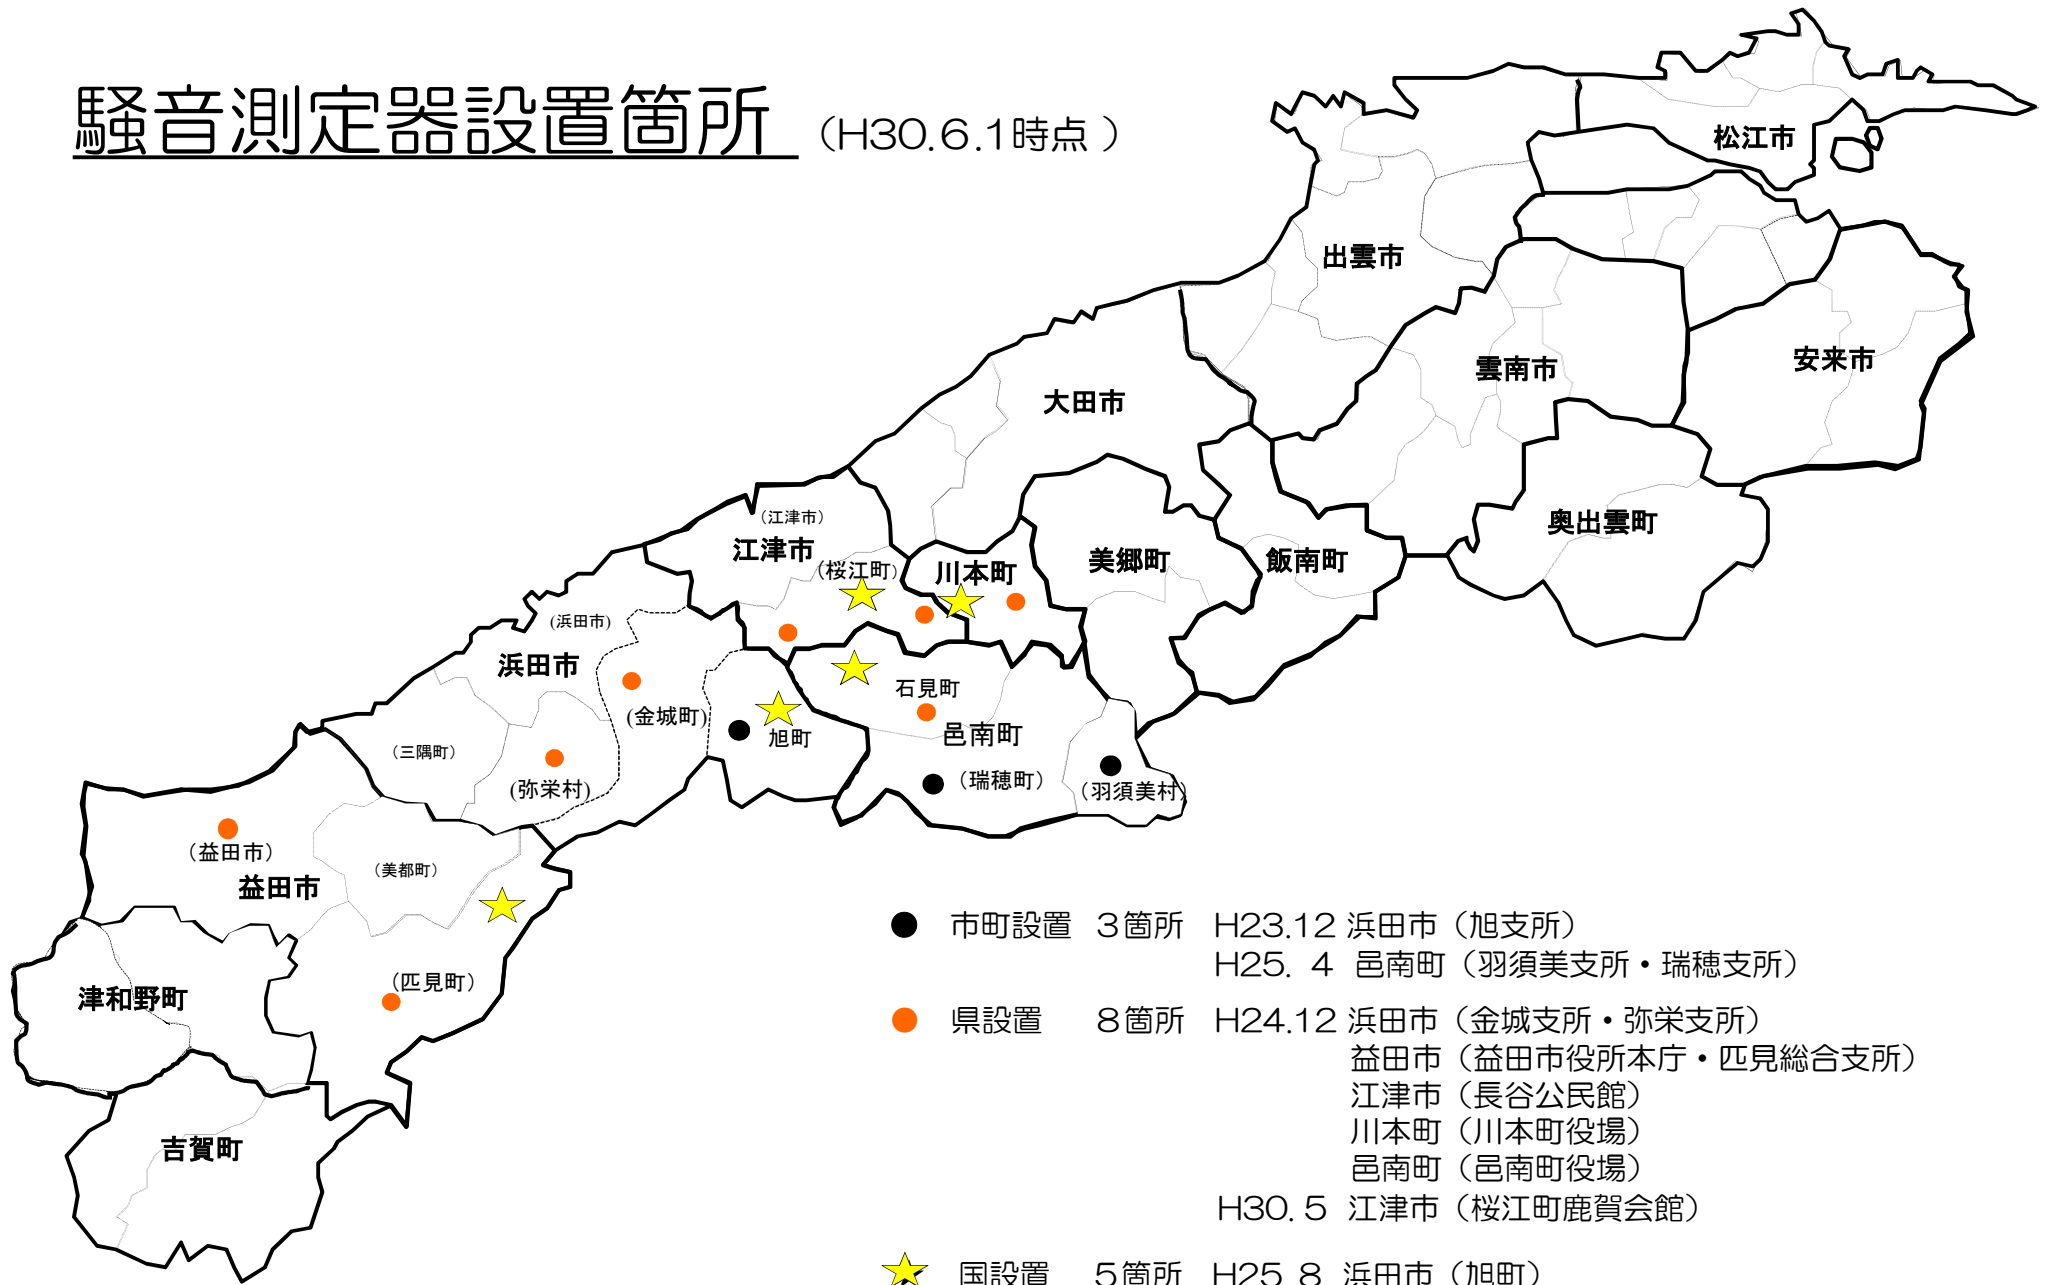

# 騒音測定器設置箇所 (H30.6.1時点)

- 市町設置 3箇所 H23.12 浜田市 (旭支所)  
H25. 4 邑南町 (羽須美支所・瑞穂支所)
- 県設置 8箇所 H24.12 浜田市 (金城支所・弥栄支所)  
益田市 (益田市役所本庁・匹見総合支所)  
江津市 (長谷公民館)  
川本町 (川本町役場)  
邑南町 (邑南町役場)  
H30. 5 江津市 (桜江町鹿賀会館)
- ★ 国設置 5箇所 H25. 8 浜田市 (旭町)  
H28. 9 益田市 (匹見町道川・邑南町日和)  
H30. 3 江津市 (桜江町)  
川本町 (南佐木)