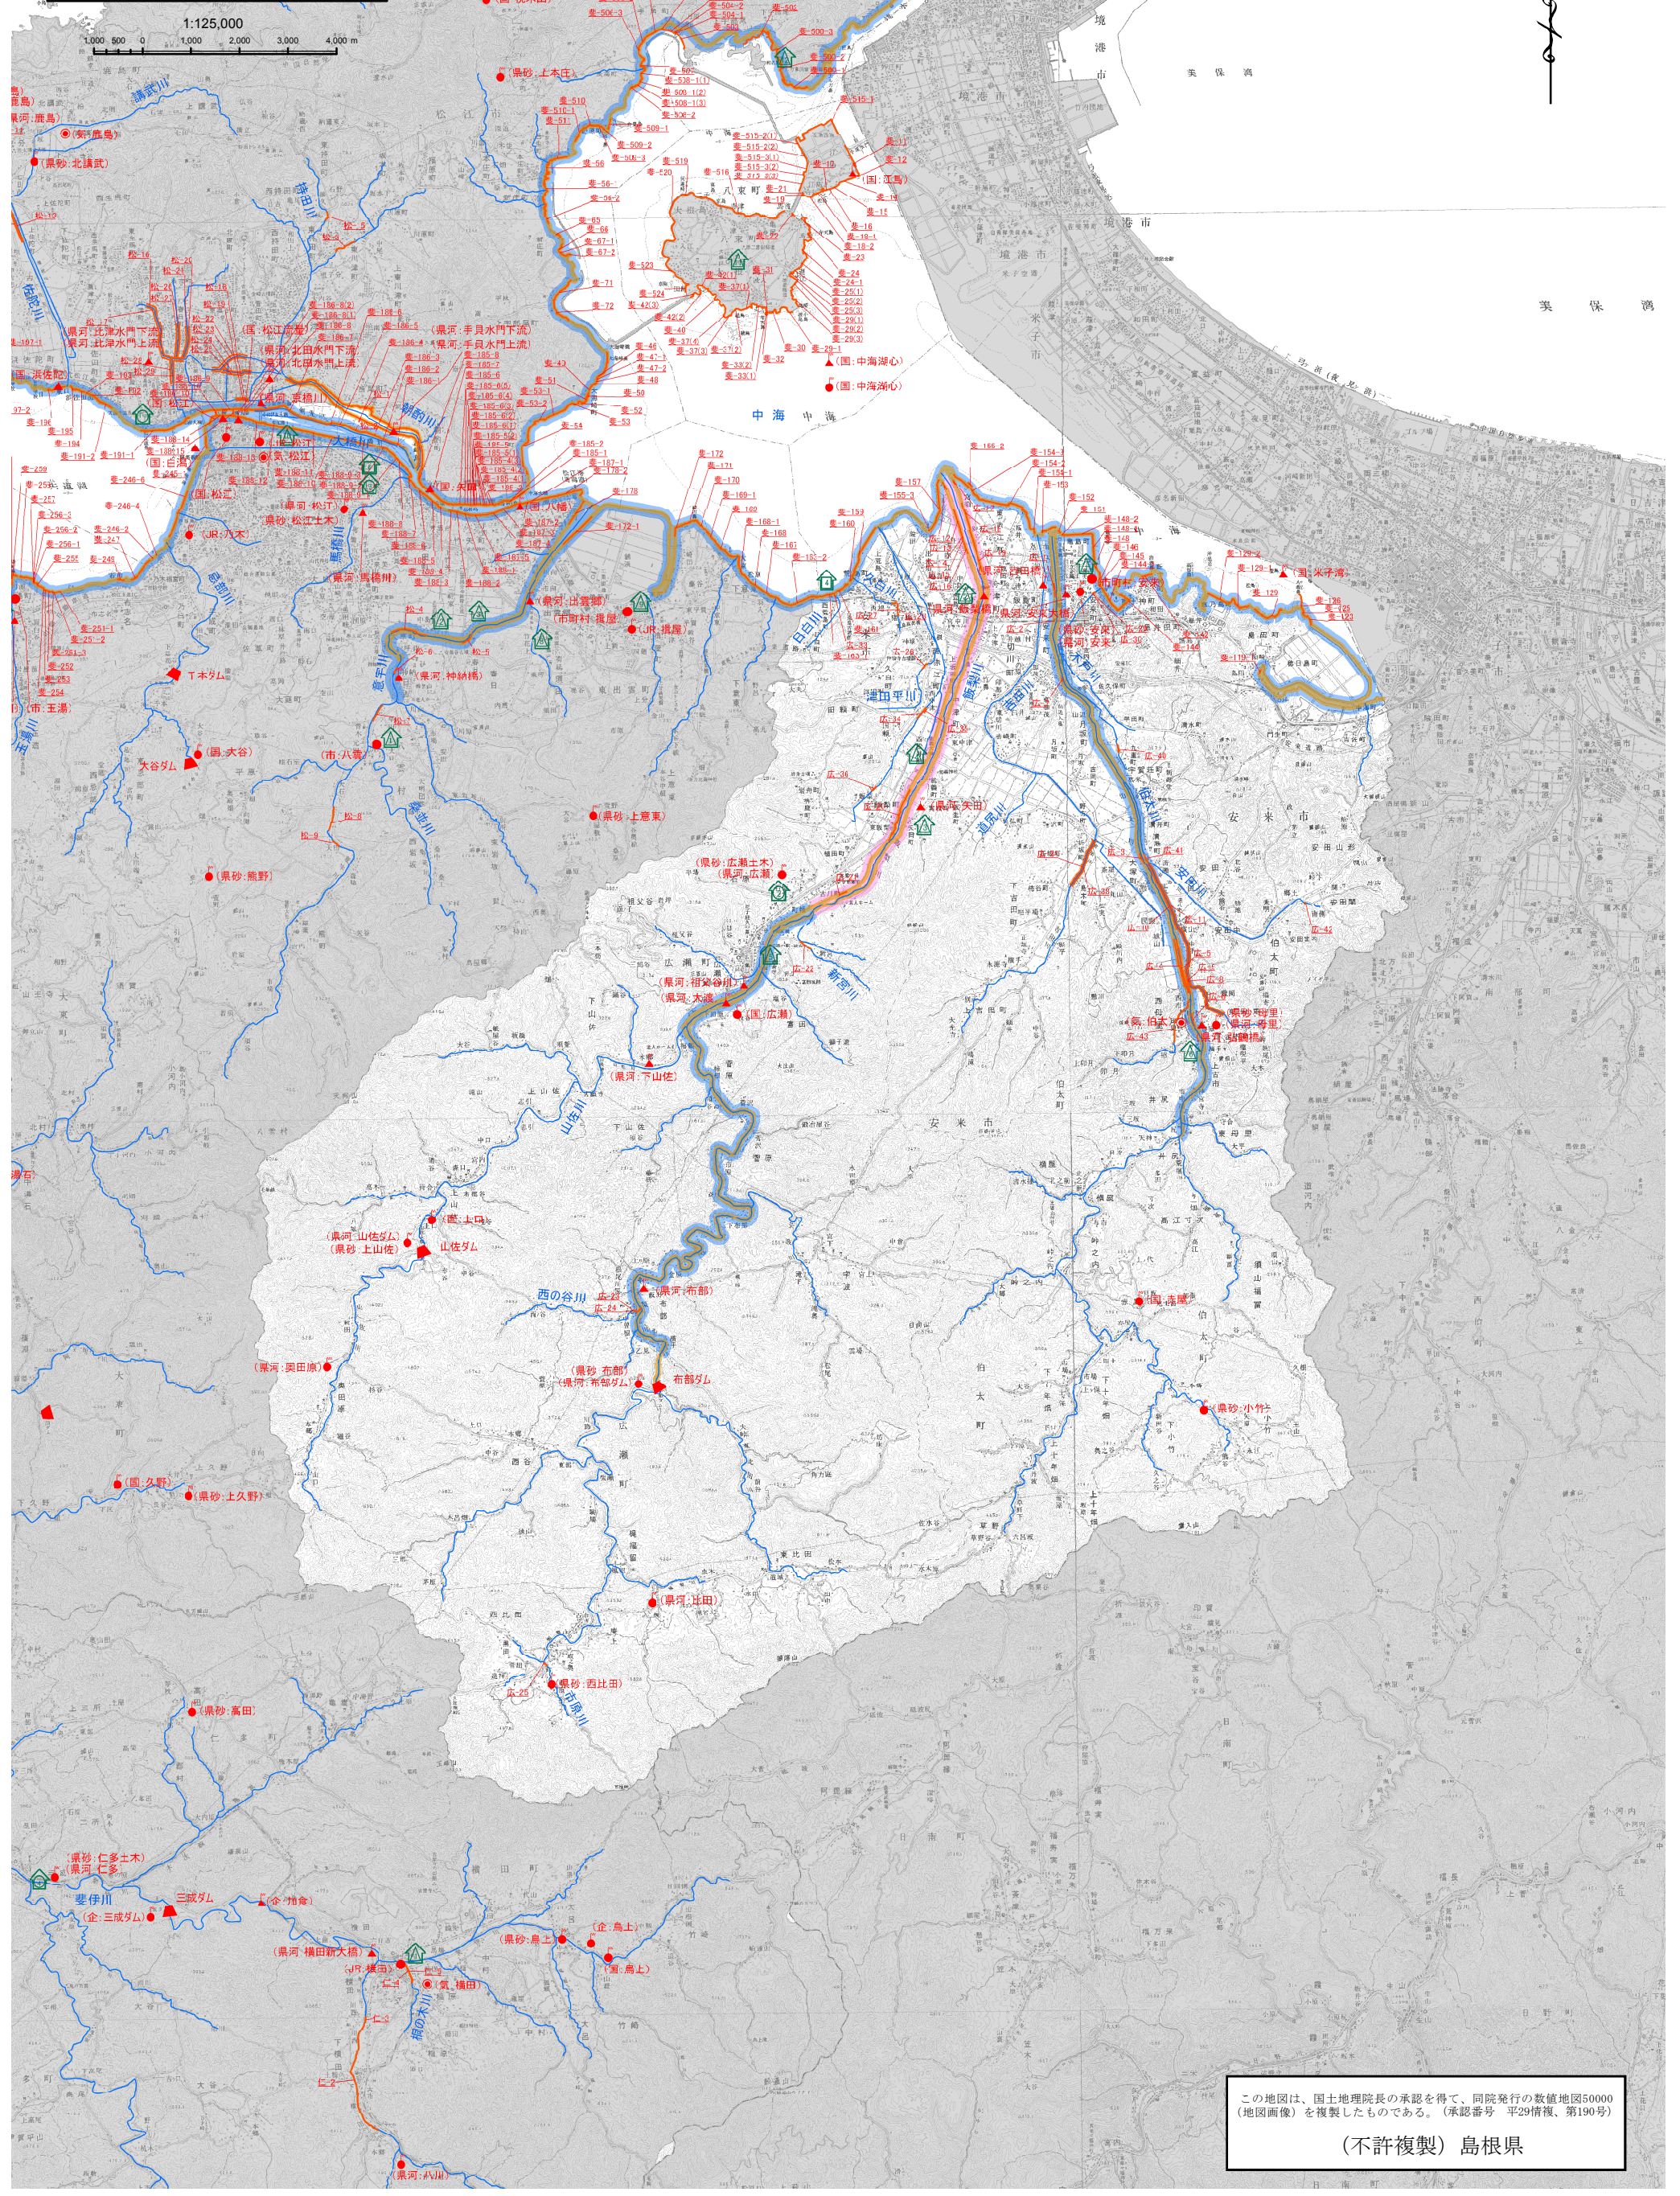

平成29年度 島根県水防図 (松江支部広瀬地区管内)

凡 例	
川名	(管理官・観測所)
川名(矢印)	(管理官・観測所)
水位観測所	(管理官・観測所)
水位観測所	(管理官・観測所)
重要水防区	広1 広2
洪水予報河川・水防警報河川	
水防用河川・水防警報河川	
国土交通省管理水防倉庫	
県水防倉庫	
管理団体水防倉庫	
?	

この地図は、国土地理院長の承認を得て、同院発行の数値地図50000
(地図画像)を複製したものである。(承認番号 平29情複-第190号)

(不許複製) 島根県