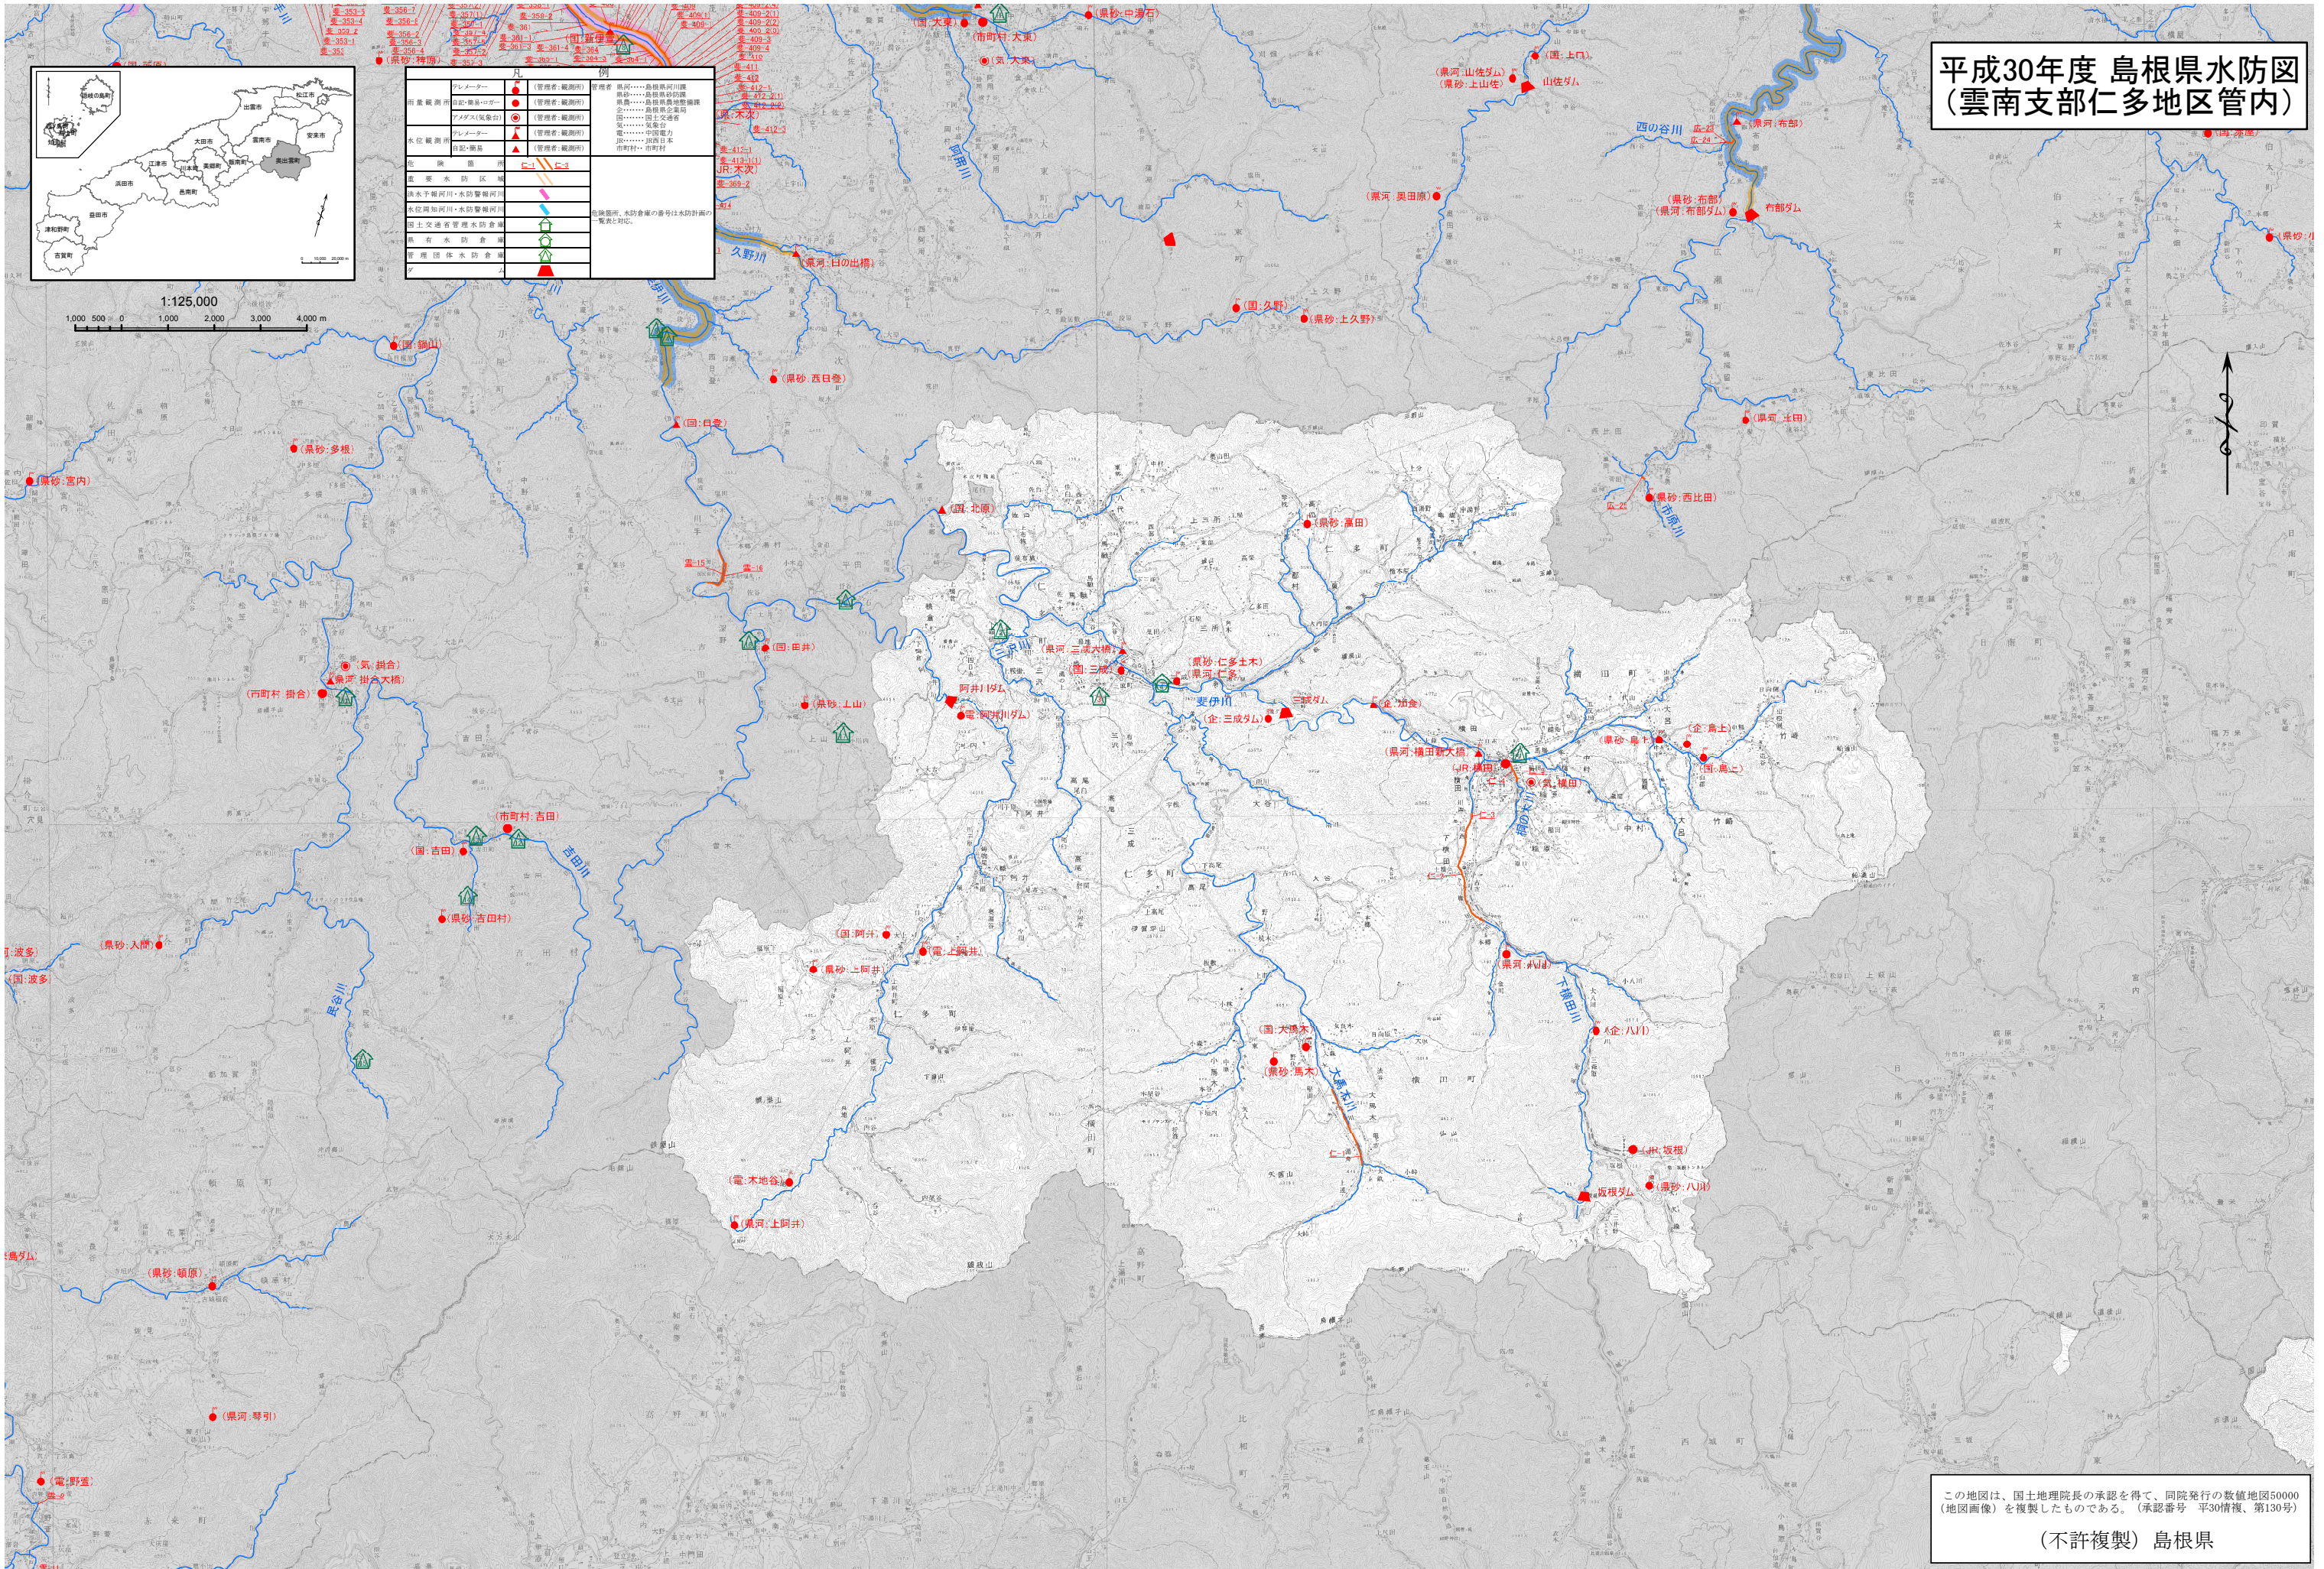

平成30年度 島根県水防図 (雲南支部仁多地区管内)

この地図は、国土地理院長の承認を得て、同院発行の数値地図5000
(地図画像)を複製したものである。(承認番号 平30情復、第130号)

(不許複製) 島根県