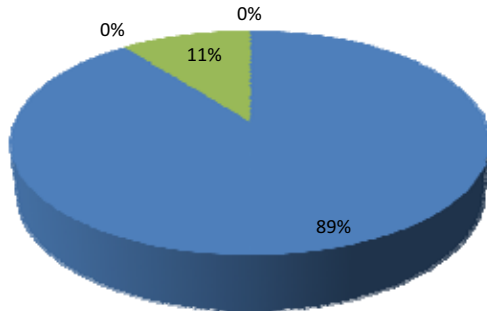

「島根原子力発電所の安全対策等に関する意見交換会」傍聴者アンケート結果

期日	平成22年12月18日(土)							
会場	くにびきメッセ							
傍聴者数	23							
アンケート回収数(回収率)	19	83%						
Q あなたの年齢は。								
20歳未満	0	—						
20代	0	—						
30代	2	11%						
40代	3	16%						
50代	10	53%						
60代以上	3	16%						
無回答	1	5%						
Q あなたの性別は。								
男性	17	89%						
女性	2	11%						
無回答	0	—						
Q あなたのお住まいは。								
松江市	17	89%						
島根県(松江市以外)	0	—						
島根県以外	2	11%						
無回答	0	—						
Q 中国電力(株)の説明は分かりやすかったですか。								
分かりやすかった	8	42%						
どちらかと言うと分かりやすかった	7	37%						
どちらかと言うと分かりにくかった	4	21%						
分かりにくかった	0	—						
無回答	0	—						
Q 国(原子力安全・保安院)の説明は分かりやすかったですか。								
分かりやすかった	7	37%						
どちらかと言うと分かりやすかった	9	47%						
どちらかと言うと分かりにくかった	3	16%						
分かりにくかった	0	—						
無回答	0	—						
Q 今回の意見交換会は有意義でしたか。								
有意義だった	9	47%						
どちらかと言うと有意義だった	8	42%						
どちらかと言うと有意義でなかった	1	5%						
有意義でなかった	0	—						
無回答	1	5%						

あなたの年齢は。

- 20歳未満 ■ 20代 ■ 30代 ■ 40代
- 50代 ■ 60代以上 ■ 無回答

あなたの性別は。

- 男性 ■ 女性 ■ 無回答

あなたのお住まいは。

- 松江市 ■ 島根県 (松江市以外) ■ 島根県以外 ■ 無回答

中国電力の説明は分かりやすかったですか。

- 分かりやすかった
- どちらかと言うと分かりやすかった
- どちらかと言うと分かりにくかった
- 分かりにくかった
- 無回答