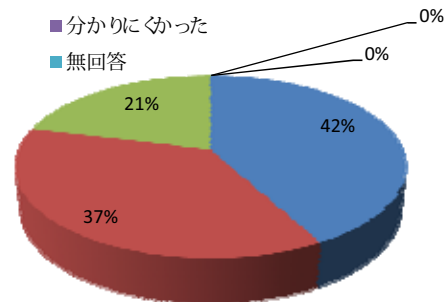

「島根原子力発電所の安全対策等に関する意見交換会」傍聴者アンケート結果

期日	平成22年12月18日(土)							
会場	くにびきメッセ							
傍聴者数	23							
アンケート回収数(回収率)	19	83%						
Q あなたの年齢は。								
20歳未満	0	—						
20代	0	—						
30代	2	11%						
40代	3	16%						
50代	10	53%						
60代以上	3	16%						
無回答	1	5%						
Q あなたの性別は。								
男性	17	89%						
女性	2	11%						
無回答	0	—						
Q あなたのお住まいは。								
松江市	17	89%						
島根県(松江市以外)	0	—						
島根県以外	2	11%						
無回答	0	—						
Q 中国電力(株)の説明は分かりやすかったですか。								
分かりやすかった	8	42%						
どちらかと言うと分かりやすかった	7	37%						
どちらかと言うと分かりにくかった	4	21%						
分かりにくかった	0	—						
無回答	0	—						
Q 国(原子力安全・保安院)の説明は分かりやすかったですか。								
分かりやすかった	7	37%						
どちらかと言うと分かりやすかった	9	47%						
どちらかと言うと分かりにくかった	3	16%						
分かりにくかった	0	—						
無回答	0	—						
Q 今回の意見交換会は有意義でしたか。								
有意義だった	9	47%						
どちらかと言うと有意義だった	8	42%						
どちらかと言うと有意義でなかった	1	5%						
有意義でなかった	0	—						
無回答	1	5%						

あなたの年齢は。

- 20歳未満 ■ 20代 ■ 30代 ■ 40代
- 50代 ■ 60代以上 ■ 無回答

あなたの性別は。

- 男性 ■ 女性 ■ 無回答

あなたのお住まいは。

- 松江市 ■ 島根県 (松江市以外) ■ 島根県以外 ■ 無回答

中国電力の説明は分かりやすかったですか。

- 分かりやすかった
- どちらかと言うと分かりやすかった
- どちらかと言うと分かりにくかった
- 分かりにくかった
- 無回答

国の説明は分かりやすかったですか。

- 分かりやすかった
- どちらかと言うと分かりやすかった
- どちらかと言うと分かりにくかった
- 分かりにくかった
- 無回答

今回の意見交換会は有意義でしたか。

- 有意義だった
- どちらかと言うと有意義だった
- どちらかと言うと有意義でなかった
- 有意義でなかった
- 無回答