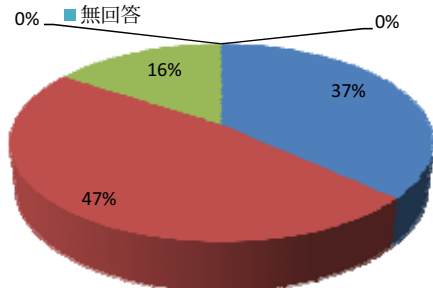

「島根原子力発電所の安全対策等に関する意見交換会」傍聴者アンケート結果

期日	平成22年12月18日(土)							
会場	くにびきメッセ							
傍聴者数	23							
アンケート回収数(回収率)	19	83%						
Q あなたの年齢は。								
20歳未満	0	—						
20代	0	—						
30代	2	11%						
40代	3	16%						
50代	10	53%						
60代以上	3	16%						
無回答	1	5%						
Q あなたの性別は。								
男性	17	89%						
女性	2	11%						
無回答	0	—						
Q あなたのお住まいは。								
松江市	17	89%						
島根県(松江市以外)	0	—						
島根県以外	2	11%						
無回答	0	—						
Q 中国電力(株)の説明は分かりやすかったですか。								
分かりやすかった	8	42%						
どちらかと言うと分かりやすかった	7	37%						
どちらかと言うと分かりにくかった	4	21%						
分かりにくかった	0	—						
無回答	0	—						
Q 国(原子力安全・保安院)の説明は分かりやすかったですか。								
分かりやすかった	7	37%						
どちらかと言うと分かりやすかった	9	47%						
どちらかと言うと分かりにくかった	3	16%						
分かりにくかった	0	—						
無回答	0	—						
Q 今回の意見交換会は有意義でしたか。								
有意義だった	9	47%						
どちらかと言うと有意義だった	8	42%						
どちらかと言うと有意義でなかった	1	5%						
有意義でなかった	0	—						
無回答	1	5%						

あなたの年齢は。

- 20歳未満 ■ 20代 ■ 30代 ■ 40代
- 50代 ■ 60代以上 ■ 無回答

あなたの性別は。

- 男性 ■ 女性 ■ 無回答

あなたのお住まいは。

- 松江市 ■ 島根県 (松江市以外) ■ 島根県以外 ■ 無回答

中国電力の説明は分かりやすかったですか。

- 分かりやすかった
- どちらかと言うと分かりやすかった
- どちらかと言うと分かりにくかった
- 分かりにくかった
- 無回答

国の説明は分かりやすかったですか。

- 分かりやすかった
- どちらかと言うと分かりやすかった
- どちらかと言うと分かりにくかった
- 分かりにくかった
- 無回答

今回の意見交換会は有意義でしたか。

- 有意義だった
- どちらかと言うと有意義だった
- どちらかと言うと有意義でなかった
- 有意義でなかった
- 無回答