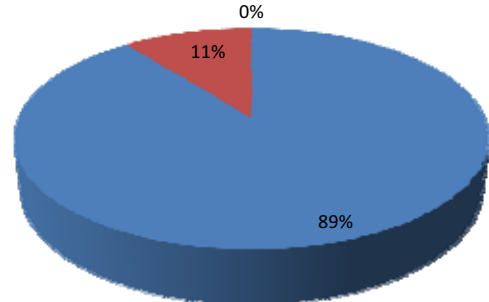

「島根原子力発電所の安全対策等に関する意見交換会」傍聴者アンケート結果

期日	平成22年12月18日(土)							
会場	くにびきメッセ							
傍聴者数	23							
アンケート回収数(回収率)	19	83%						
Q あなたの年齢は。								
20歳未満	0	—						
20代	0	—						
30代	2	11%						
40代	3	16%						
50代	10	53%						
60代以上	3	16%						
無回答	1	5%						
Q あなたの性別は。								
男性	17	89%						
女性	2	11%						
無回答	0	—						
Q あなたのお住まいは。								
松江市	17	89%						
島根県(松江市以外)	0	—						
島根県以外	2	11%						
無回答	0	—						
Q 中国電力(株)の説明は分かりやすかったですか。								
分かりやすかった	8	42%						
どちらかと言うと分かりやすかった	7	37%						
どちらかと言うと分かりにくかった	4	21%						
分かりにくかった	0	—						
無回答	0	—						
Q 国(原子力安全・保安院)の説明は分かりやすかったですか。								
分かりやすかった	7	37%						
どちらかと言うと分かりやすかった	9	47%						
どちらかと言うと分かりにくかった	3	16%						
分かりにくかった	0	—						
無回答	0	—						
Q 今回の意見交換会は有意義でしたか。								
有意義だった	9	47%						
どちらかと言うと有意義だった	8	42%						
どちらかと言うと有意義でなかった	1	5%						
有意義でなかった	0	—						
無回答	1	5%						

あなたの年齢は。

- 20歳未満 ■ 20代 ■ 30代 ■ 40代
- 50代 ■ 60代以上 ■ 無回答

あなたの性別は。

- 男性 ■ 女性 ■ 無回答

あなたのお住まいは。

- 松江市 ■ 島根県 (松江市以外) ■ 島根県以外 ■ 無回答

中国電力の説明は分かりやすかったですか。

- 分かりやすかった
- どちらかと言うと分かりやすかった
- どちらかと言うと分かりにくかった
- 分かりにくかった
- 無回答