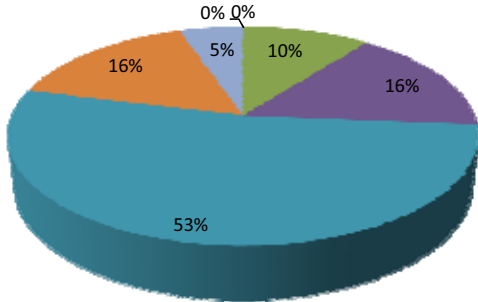

「島根原子力発電所の安全対策等に関する意見交換会」傍聴者アンケート結果

期日	平成22年12月18日(土)							
会場	くにびきメッセ							
傍聴者数	23							
アンケート回収数(回収率)	19	83%						
Q あなたの年齢は。								
20歳未満	0	—						
20代	0	—						
30代	2	11%						
40代	3	16%						
50代	10	53%						
60代以上	3	16%						
無回答	1	5%						
Q あなたの性別は。								
男性	17	89%						
女性	2	11%						
無回答	0	—						
Q あなたのお住まいは。								
松江市	17	89%						
島根県(松江市以外)	0	—						
島根県以外	2	11%						
無回答	0	—						
Q 中国電力(株)の説明は分かりやすかったですか。								
分かりやすかった	8	42%						
どちらかと言うと分かりやすかった	7	37%						
どちらかと言うと分かりにくかった	4	21%						
分かりにくかった	0	—						
無回答	0	—						
Q 国(原子力安全・保安院)の説明は分かりやすかったですか。								
分かりやすかった	7	37%						
どちらかと言うと分かりやすかった	9	47%						
どちらかと言うと分かりにくかった	3	16%						
分かりにくかった	0	—						
無回答	0	—						
Q 今回の意見交換会は有意義でしたか。								
有意義だった	9	47%						
どちらかと言うと有意義だった	8	42%						
どちらかと言うと有意義でなかった	1	5%						
有意義でなかった	0	—						
無回答	1	5%						

あなたの年齢は。

- 20歳未満 ■ 20代 ■ 30代 ■ 40代
- 50代 ■ 60代以上 ■ 無回答

あなたの性別は。

- 男性 ■ 女性 ■ 無回答

あなたのお住まいは。

- 松江市 ■ 島根県 (松江市以外) ■ 島根県以外 ■ 無回答

中国電力の説明は分かりやすかったですか。

- 分かりやすかった
- どちらかと言うと分かりやすかった
- どちらかと言うと分かりにくかった
- 分かりにくかった
- 無回答