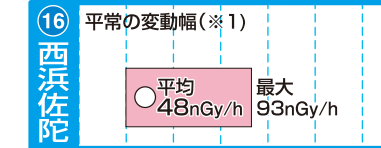

20 40 60 80 100 120 140 160

20 40 60 80 100 120 140 160

20 40 60 80 100 120 140 160

20 40 60 80 100 120 140 160

20 40 60 80 100 120 140 160

20 40 60 80 100 120 140 160

20 40 60 80 100 120 140 160

20 40 60 80 100 120 140 160

「平常の変動幅(最大)」は、前年度までの5年間(移設等があった場合は2年間以上)のデータを統計処理した範囲の最大値。
 ※1:平成26年度に局舎の移設・更新をしたため、未設定
 ※2:平成25年度に局舎の移設・更新をしたため、未設定