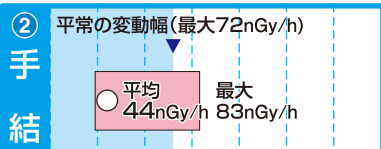

20 40 60 80 100 120 140 160

20 40 60 80 100 120 140 160

20 40 60 80 100 120 140 160

20 40 60 80 100 120 140 160

20 40 60 80 100 120 140 160

20 40 60 80 100 120 140 160

20 40 60 80 100 120 140 160

20 40 60 80 100 120 140 160

「平常の変動幅(最大)」は、前年度までの5年間(移設等があった場合は2年間以上)のデータを統計処理した範囲の最大値。
 ※1:平成26年度に局舎の移設・更新をしたため、未設定
 ※2:平成25年度に局舎の移設・更新をしたため、未設定