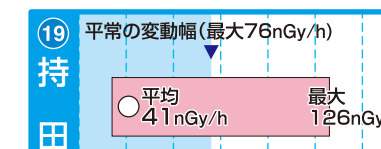

20 40 60 80 100 120 140 160

20 40 60 80 100 120 140 160

20 40 60 80 100 120 140 160

20 40 60 80 100 120 140 160

20 40 60 80 100 120 140 160

20 40 60 80 100 120 140 160

20 40 60 80 100 120 140 160

20 40 60 80 100 120 140 160

「平常の変動幅(最大)」は、前年度までの5年間(移設等があった場合は2年間以上)のデータを統計処理した範囲の最大値。
 ※1:平成26年度に局舎の移設・更新をしたため、未設定
 ※2:平成25年度に局舎の移設・更新をしたため、未設定