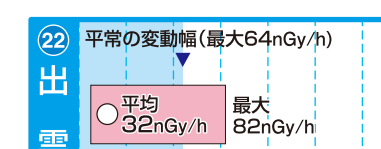

20 40 60 80 100 120 140 160

20 40 60 80 100 120 140 160

20 40 60 80 100 120 140 160

20 40 60 80 100 120 140 160

20 40 60 80 100 120 140 160

20 40 60 80 100 120 140 160

20 40 60 80 100 120 140 160

20 40 60 80 100 120 140 160

「平常の変動幅(最大)」は、前年度までの5年間(移設等があった場合は2年間以上)のデータを統計処理した範囲の最大値。
 ※1:平成26年度に局舎の移設・更新をしたため、未設定
 ※2:平成25年度に局舎の移設・更新をしたため、未設定