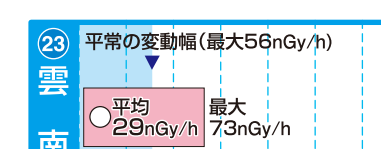

20 40 60 80 100 120 140 160

20 40 60 80 100 120 140 160

20 40 60 80 100 120 140 160

20 40 60 80 100 120 140 160

20 40 60 80 100 120 140 160

20 40 60 80 100 120 140 160

20 40 60 80 100 120 140 160

20 40 60 80 100 120 140 160

「平常の変動幅(最大)」は、前年度までの5年間(移設等があった場合は2年間以上)のデータを統計処理した範囲の最大値。
 ※1:平成26年度に局舎の移設・更新をしたため、未設定
 ※2:平成25年度に局舎の移設・更新をしたため、未設定