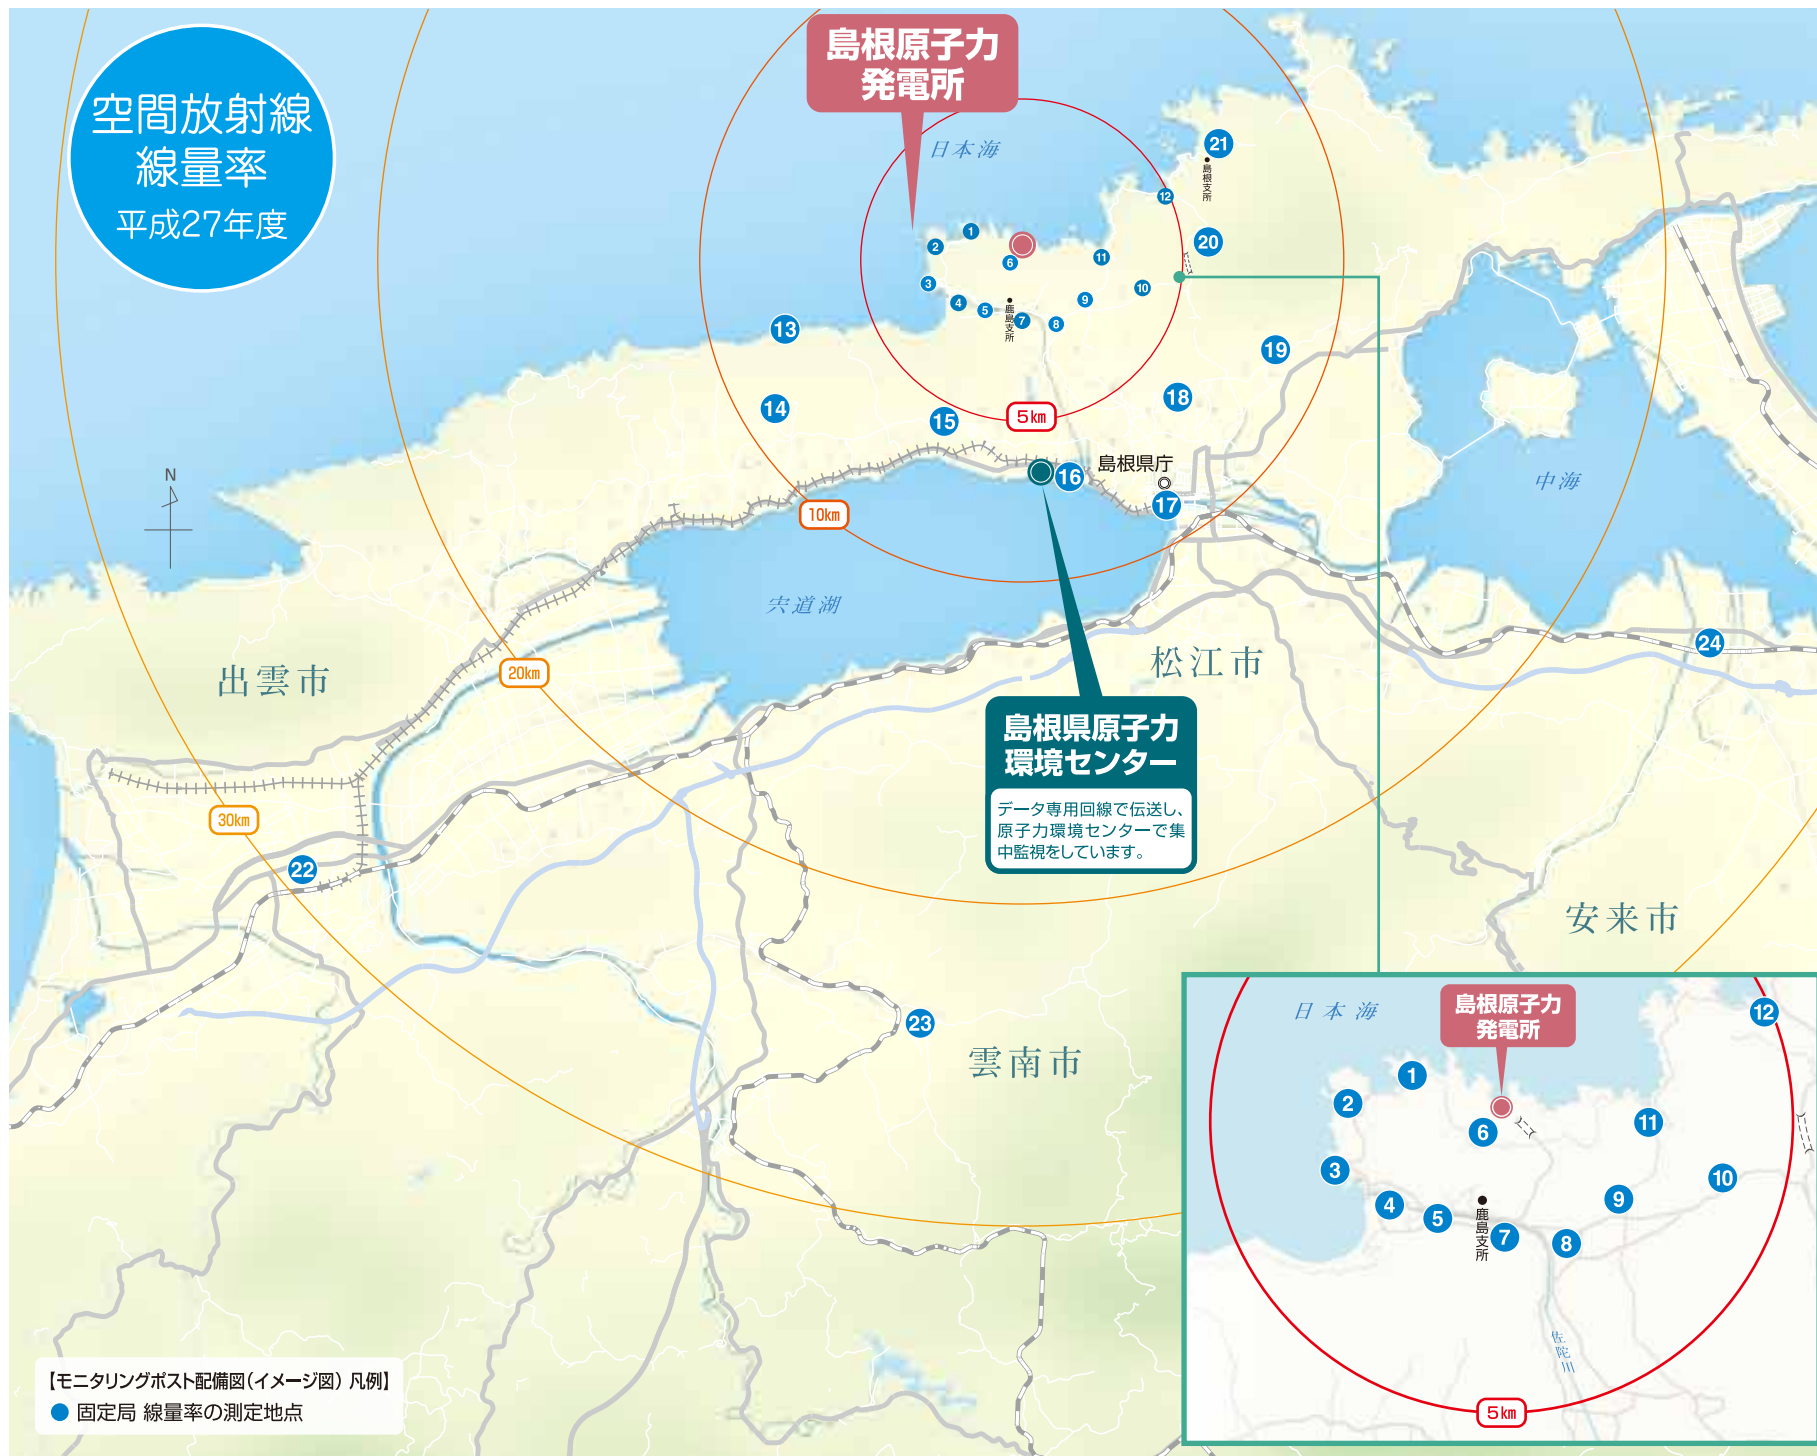

20 40 60 80 100 120 140 160

20 40 60 80 100 120 140 160

20 40 60 80 100 120 140 160

20 40 60 80 100 120 140 160

20 40 60 80 100 120 140 160

20 40 60 80 100 120 140 160

20 40 60 80 100 120 140 160

20 40 60 80 100 120 140 160

「平常の変動幅(最大)」は、前年度までの5年間(移設等があった場合は2年間以上)のデータを統計処理した範囲の最大値。
 ※1:平成26年度に局舎の移設・更新をしたため、未設定
 ※2:平成25年度に局舎の移設・更新をしたため、未設定