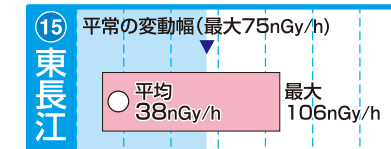

20 40 60 80 100 120 140 160

20 40 60 80 100 120 140 160

20 40 60 80 100 120 140 160

20 40 60 80 100 120 140 160

20 40 60 80 100 120 140 160

20 40 60 80 100 120 140 160

20 40 60 80 100 120 140 160

20 40 60 80 100 120 140 160

「平常の変動幅(最大)」は、前年度までの5年間(移設等があった場合は2年間以上)のデータを統計処理した範囲の最大値。
 ※1:平成26年度に局舎の移設・更新をしたため、未設定
 ※2:平成25年度に局舎の移設・更新をしたため、未設定