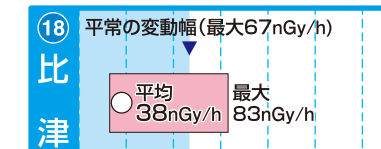

20 40 60 80 100 120 140 160

20 40 60 80 100 120 140 160

20 40 60 80 100 120 140 160

20 40 60 80 100 120 140 160

20 40 60 80 100 120 140 160

20 40 60 80 100 120 140 160

20 40 60 80 100 120 140 160

20 40 60 80 100 120 140 160

「平常の変動幅(最大)」は、前年度までの5年間(移設等があった場合は2年間以上)のデータを統計処理した範囲の最大値。
 ※1:平成26年度に局舎の移設・更新をしたため、未設定
 ※2:平成25年度に局舎の移設・更新をしたため、未設定