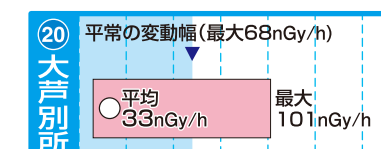

20 40 60 80 100 120 140 160

20 40 60 80 100 120 140 160

20 40 60 80 100 120 140 160

20 40 60 80 100 120 140 160

20 40 60 80 100 120 140 160

20 40 60 80 100 120 140 160

20 40 60 80 100 120 140 160

20 40 60 80 100 120 140 160

「平常の変動幅(最大)」は、前年度までの5年間(移設等があった場合は2年間以上)のデータを統計処理した範囲の最大値。
 ※1:平成26年度に局舎の移設・更新をしたため、未設定
 ※2:平成25年度に局舎の移設・更新をしたため、未設定