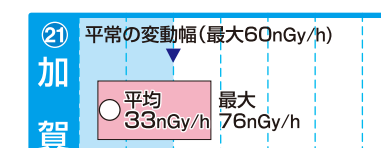

20 40 60 80 100 120 140 160

20 40 60 80 100 120 140 160

20 40 60 80 100 120 140 160

20 40 60 80 100 120 140 160

20 40 60 80 100 120 140 160

20 40 60 80 100 120 140 160

20 40 60 80 100 120 140 160

20 40 60 80 100 120 140 160

「平常の変動幅(最大)」は、前年度までの5年間(移設等があった場合は2年間以上)のデータを統計処理した範囲の最大値。
 ※1:平成26年度に局舎の移設・更新をしたため、未設定
 ※2:平成25年度に局舎の移設・更新をしたため、未設定