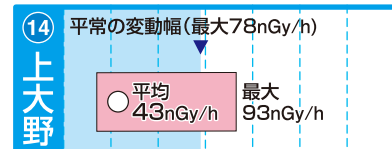

20 40 60 80 100 120 140 160

20 40 60 80 100 120 140 160

20 40 60 80 100 120 140 160

20 40 60 80 100 120 140 160

20 40 60 80 100 120 140 160

20 40 60 80 100 120 140 160

20 40 60 80 100 120 140 160

20 40 60 80 100 120 140 160

「平常の変動幅(最大)」は、前年度までの5年間(移設等があった場合は2年間以上)のデータを統計処理した範囲の最大値。
 ※1:平成26年度に局舎の移設・更新をしたため、未設定
 ※2:平成25年度に局舎の移設・更新をしたため、未設定