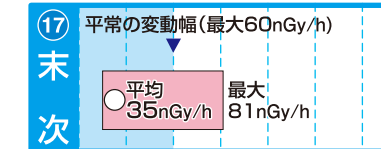

20 40 60 80 100 120 140 160

20 40 60 80 100 120 140 160

20 40 60 80 100 120 140 160

20 40 60 80 100 120 140 160

20 40 60 80 100 120 140 160

20 40 60 80 100 120 140 160

20 40 60 80 100 120 140 160

20 40 60 80 100 120 140 160

「平常の変動幅(最大)」は、前年度までの5年間(移設等があった場合は2年間以上)のデータを統計処理した範囲の最大値。
 ※1:平成26年度に局舎の移設・更新をしたため、未設定
 ※2:平成25年度に局舎の移設・更新をしたため、未設定