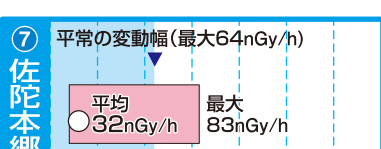

20 40 60 80 100 120 140 160

20 40 60 80 100 120 140 160

20 40 60 80 100 120 140 160

20 40 60 80 100 120 140 160

20 40 60 80 100 120 140 160

20 40 60 80 100 120 140 160

20 40 60 80 100 120 140 160

20 40 60 80 100 120 140 160

「平常の変動幅(最大)」は、前年度までの5年間(移設等があった場合は2年間以上)のデータを統計処理した範囲の最大値。
 ※1:平成26年度に局舎の移設・更新をしたため、未設定
 ※2:平成25年度に局舎の移設・更新をしたため、未設定