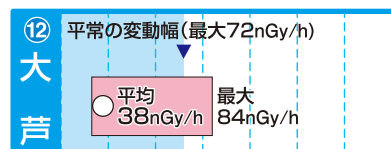

20 40 60 80 100 120 140 160

20 40 60 80 100 120 140 160

20 40 60 80 100 120 140 160

20 40 60 80 100 120 140 160

20 40 60 80 100 120 140 160

20 40 60 80 100 120 140 160

20 40 60 80 100 120 140 160

20 40 60 80 100 120 140 160

「平常の変動幅(最大)」は、前年度までの5年間(移設等があった場合は2年間以上)のデータを統計処理した範囲の最大値。
 ※1:平成26年度に局舎の移設・更新をしたため、未設定
 ※2:平成25年度に局舎の移設・更新をしたため、未設定