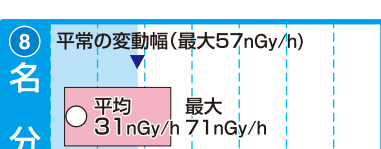

20 40 60 80 100 120 140 160

20 40 60 80 100 120 140 160

20 40 60 80 100 120 140 160

20 40 60 80 100 120 140 160

20 40 60 80 100 120 140 160

20 40 60 80 100 120 140 160

20 40 60 80 100 120 140 160

20 40 60 80 100 120 140 160

「平常の変動幅(最大)」は、前年度までの5年間(移設等があった場合は2年間以上)のデータを統計処理した範囲の最大値。
 ※1:平成26年度に局舎の移設・更新をしたため、未設定
 ※2:平成25年度に局舎の移設・更新をしたため、未設定