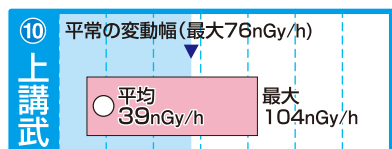

20 40 60 80 100 120 140 160

20 40 60 80 100 120 140 160

20 40 60 80 100 120 140 160

20 40 60 80 100 120 140 160

20 40 60 80 100 120 140 160

20 40 60 80 100 120 140 160

20 40 60 80 100 120 140 160

20 40 60 80 100 120 140 160

「平常の変動幅(最大)」は、前年度までの5年間(移設等があった場合は2年間以上)のデータを統計処理した範囲の最大値。
 ※1:平成26年度に局舎の移設・更新をしたため、未設定
 ※2:平成25年度に局舎の移設・更新をしたため、未設定