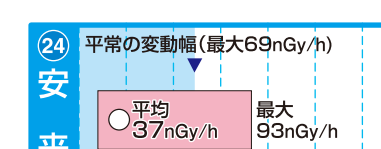

20 40 60 80 100 120 140 160

20 40 60 80 100 120 140 160

20 40 60 80 100 120 140 160

20 40 60 80 100 120 140 160

20 40 60 80 100 120 140 160

20 40 60 80 100 120 140 160

20 40 60 80 100 120 140 160

20 40 60 80 100 120 140 160

「平常の変動幅(最大)」は、前年度までの5年間(移設等があった場合は2年間以上)のデータを統計処理した範囲の最大値。
 ※1:平成26年度に局舎の移設・更新をしたため、未設定
 ※2:平成25年度に局舎の移設・更新をしたため、未設定