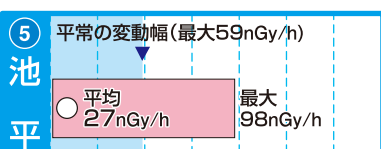

20 40 60 80 100 120 140 160

20 40 60 80 100 120 140 160

20 40 60 80 100 120 140 160

20 40 60 80 100 120 140 160

20 40 60 80 100 120 140 160

20 40 60 80 100 120 140 160

20 40 60 80 100 120 140 160

20 40 60 80 100 120 140 160

「平常の変動幅(最大)」は、前年度までの5年間(移設等があった場合は2年間以上)のデータを統計処理した範囲の最大値。
 ※1:平成26年度に局舎の移設・更新をしたため、未設定
 ※2:平成25年度に局舎の移設・更新をしたため、未設定