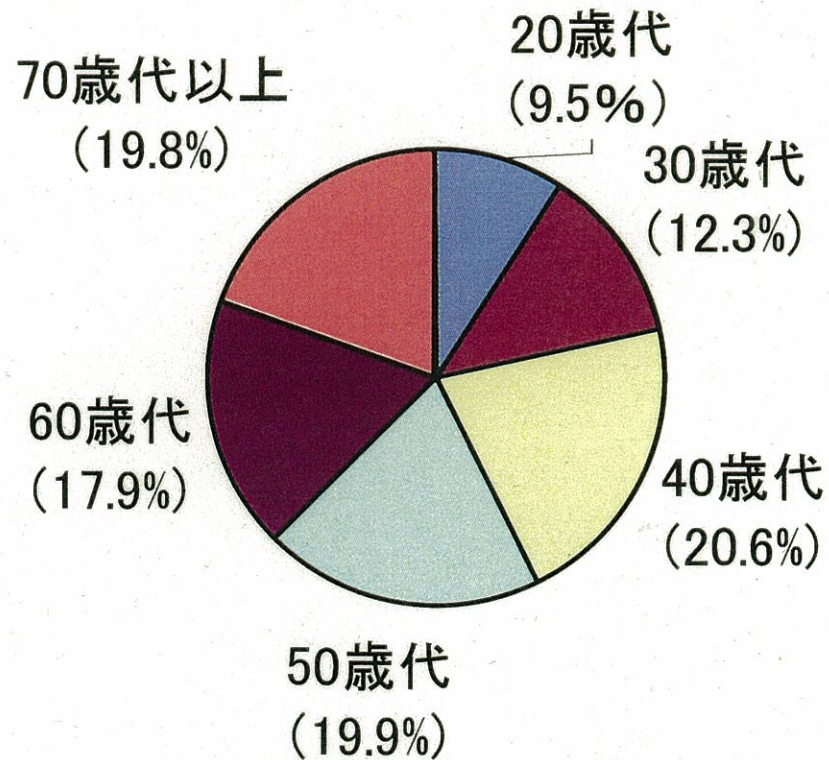

回答者の属性 (2) 年齢別割合

平均年齢 満52.9歳