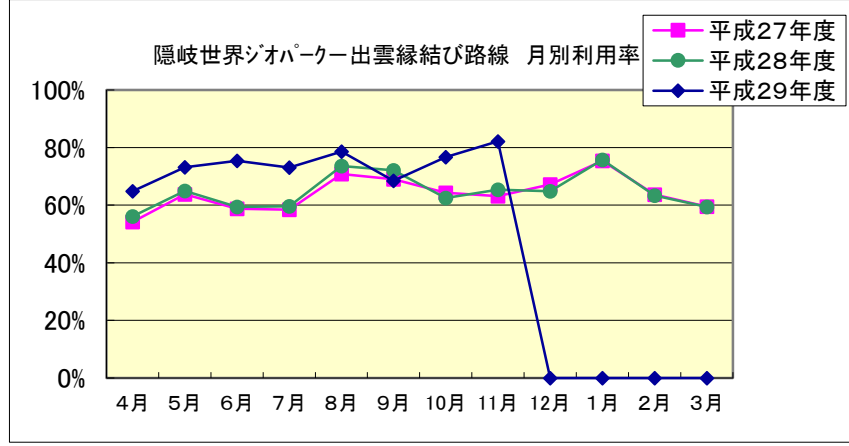

# ■ 隠岐世界ジオパーク空港 月別利用状況

隠岐世界ジオパーク 一出雲縁結び路線		4月	5月	6月	7月	8月	9月	10月	11月	12月	1月	2月	3月	合計
平成27年度	利用者数(人)	1,093	1,379	1,225	1,263	1,504	1,391	1,436	1,360	1,451	1,628	1,331	1,329	16,390
	利用率	54.2%	63.8%	58.8%	58.5%	70.8%	69.0%	64.3%	63.1%	67.2%	75.4%	63.7%	59.5%	64.1%
平成28年度	利用者数(人)	1,091	1,309	1,283	1,288	1,589	1,505	1,349	1,413	1,401	1,582	1,231	1,327	16,368
	利用率	56.1%	64.9%	59.4%	59.6%	73.6%	72.1%	62.5%	65.4%	64.9%	75.8%	63.3%	59.5%	64.8%
平成29年度	利用者数(人)	1,307	1,580	1,629	1,579	1,697	1,406	1,759	1,716					12,673
	利用率	64.8%	73.1%	75.4%	73.1%	78.6%	68.5%	76.6%	82.2%	—	—	—	—	74.2%

隠岐世界ジオパーク —大阪路線		4月	5月	6月	7月	8月	9月	10月	11月	12月	1月	2月	3月	合計
平成27年度	利用者数(人)	2,314	3,683	2,803	2,852	7,433	3,610	3,380	2,801	1,831	1,816	1,869	2,513	36,905
	利用率	53.9%	80.3%	65.3%	68.8%	75.1%	81.3%	73.7%	63.1%	39.9%	40.9%	43.5%	58.6%	63.3%
平成28年度	利用者数(人)	2,355	3,177	2,792	2,943	7,695	3,163	2,678	2,204	2,795	2,097	1,613	2,818	36,330
	利用率	54.9%	71.6%	65.1%	64.1%	75.2%	76.3%	62.4%	49.6%	60.9%	48.9%	40.4%	61.4%	62.4%
平成29年度	利用者数(人)	2,083	3,444	3,130	3,349	7,865	3,194	2,845	2,538					28,448
	利用率	48.5%	75.1%	70.5%	73.0%	79.4%	74.5%	65.2%	59.1%	—	—	—	—	69.8%