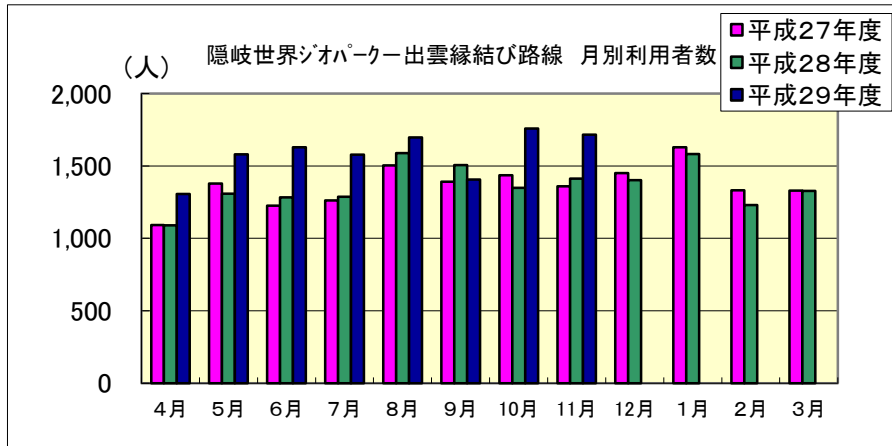

# ■ 隠岐世界ジオパーク空港 月別利用状況

隠岐世界ジオパーク 一出雲縁結び路線		4月	5月	6月	7月	8月	9月	10月	11月	12月	1月	2月	3月	合計
平成27年度	利用者数(人)	1,093	1,379	1,225	1,263	1,504	1,391	1,436	1,360	1,451	1,628	1,331	1,329	16,390
	利用率	54.2%	63.8%	58.8%	58.5%	70.8%	69.0%	64.3%	63.1%	67.2%	75.4%	63.7%	59.5%	64.1%
平成28年度	利用者数(人)	1,091	1,309	1,283	1,288	1,589	1,505	1,349	1,413	1,401	1,582	1,231	1,327	16,368
	利用率	56.1%	64.9%	59.4%	59.6%	73.6%	72.1%	62.5%	65.4%	64.9%	75.8%	63.3%	59.5%	64.8%
平成29年度	利用者数(人)	1,307	1,580	1,629	1,579	1,697	1,406	1,759	1,716					12,673
	利用率	64.8%	73.1%	75.4%	73.1%	78.6%	68.5%	76.6%	82.2%	—	—	—	—	74.2%

隠岐世界ジオパーク —大阪路線		4月	5月	6月	7月	8月	9月	10月	11月	12月	1月	2月	3月	合計
平成27年度	利用者数(人)	2,314	3,683	2,803	2,852	7,433	3,610	3,380	2,801	1,831	1,816	1,869	2,513	36,905
	利用率	53.9%	80.3%	65.3%	68.8%	75.1%	81.3%	73.7%	63.1%	39.9%	40.9%	43.5%	58.6%	63.3%
平成28年度	利用者数(人)	2,355	3,177	2,792	2,943	7,695	3,163	2,678	2,204	2,795	2,097	1,613	2,818	36,330
	利用率	54.9%	71.6%	65.1%	64.1%	75.2%	76.3%	62.4%	49.6%	60.9%	48.9%	40.4%	61.4%	62.4%
平成29年度	利用者数(人)	2,083	3,444	3,130	3,349	7,865	3,194	2,845	2,538					28,448
	利用率	48.5%	75.1%	70.5%	73.0%	79.4%	74.5%	65.2%	59.1%	—	—	—	—	69.8%