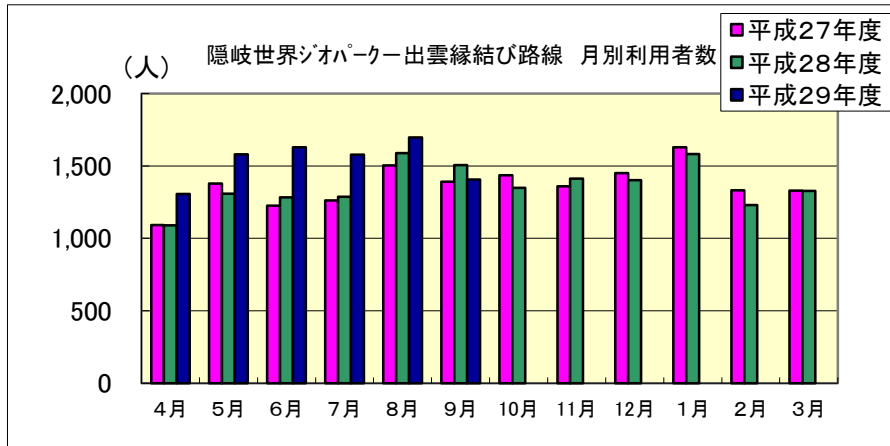

■ 隠岐世界ジオパーク空港 月別利用状況

隠岐世界ジオパーク — 出雲縁結び路線		4月	5月	6月	7月	8月	9月	10月	11月	12月	1月	2月	3月	合計
平成27年度	利用者数(人)	1,093	1,379	1,225	1,263	1,504	1,391	1,436	1,360	1,451	1,628	1,331	1,329	16,390
	利用率	54.2%	63.8%	58.8%	58.5%	70.8%	69.0%	64.3%	63.1%	67.2%	75.4%	63.7%	59.5%	64.1%
平成28年度	利用者数(人)	1,091	1,309	1,283	1,288	1,589	1,505	1,349	1,413	1,401	1,582	1,231	1,327	16,368
	利用率	56.1%	64.9%	59.4%	59.6%	73.6%	72.1%	62.5%	65.4%	64.9%	75.8%	63.3%	59.5%	64.8%
平成29年度	利用者数(人)	1,307	1,580	1,629	1,579	1,697	1,406							9,198
	利用率	64.8%	73.1%	75.4%	73.1%	78.6%	68.5%	—	—	—	—	—	—	72.4%

隠岐世界ジオパーク — 大阪路線		4月	5月	6月	7月	8月	9月	10月	11月	12月	1月	2月	3月	合計
平成27年度	利用者数(人)	2,314	3,683	2,803	2,852	7,433	3,610	3,380	2,801	1,831	1,816	1,869	2,513	36,905
	利用率	53.9%	80.3%	65.3%	68.8%	75.1%	81.3%	73.7%	63.1%	39.9%	40.9%	43.5%	58.6%	63.3%
平成28年度	利用者数(人)	2,355	3,177	2,792	2,943	7,695	3,163	2,678	2,204	2,795	2,097	1,613	2,818	36,330
	利用率	54.9%	71.6%	65.1%	64.1%	75.2%	76.3%	62.4%	49.6%	60.9%	48.9%	40.4%	61.4%	62.4%
平成29年度	利用者数(人)	2,083	3,444	3,130	3,349	7,865	3,194							23,065
	利用率	48.5%	75.1%	70.5%	73.0%	79.4%	74.5%	—	—	—	—	—	—	71.9%