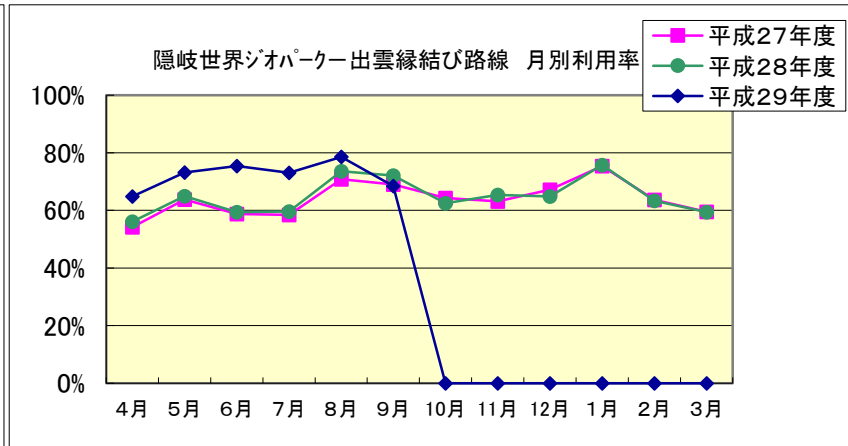

■ 隠岐世界ジオパーク空港 月別利用状況

隠岐世界ジオパーク — 出雲縁結び路線		4月	5月	6月	7月	8月	9月	10月	11月	12月	1月	2月	3月	合計
平成27年度	利用者数(人)	1,093	1,379	1,225	1,263	1,504	1,391	1,436	1,360	1,451	1,628	1,331	1,329	16,390
	利用率	54.2%	63.8%	58.8%	58.5%	70.8%	69.0%	64.3%	63.1%	67.2%	75.4%	63.7%	59.5%	64.1%
平成28年度	利用者数(人)	1,091	1,309	1,283	1,288	1,589	1,505	1,349	1,413	1,401	1,582	1,231	1,327	16,368
	利用率	56.1%	64.9%	59.4%	59.6%	73.6%	72.1%	62.5%	65.4%	64.9%	75.8%	63.3%	59.5%	64.8%
平成29年度	利用者数(人)	1,307	1,580	1,629	1,579	1,697	1,406							9,198
	利用率	64.8%	73.1%	75.4%	73.1%	78.6%	68.5%	—	—	—	—	—	—	72.4%

隠岐世界ジオパーク — 大阪路線		4月	5月	6月	7月	8月	9月	10月	11月	12月	1月	2月	3月	合計
平成27年度	利用者数(人)	2,314	3,683	2,803	2,852	7,433	3,610	3,380	2,801	1,831	1,816	1,869	2,513	36,905
	利用率	53.9%	80.3%	65.3%	68.8%	75.1%	81.3%	73.7%	63.1%	39.9%	40.9%	43.5%	58.6%	63.3%
平成28年度	利用者数(人)	2,355	3,177	2,792	2,943	7,695	3,163	2,678	2,204	2,795	2,097	1,613	2,818	36,330
	利用率	54.9%	71.6%	65.1%	64.1%	75.2%	76.3%	62.4%	49.6%	60.9%	48.9%	40.4%	61.4%	62.4%
平成29年度	利用者数(人)	2,083	3,444	3,130	3,349	7,865	3,194							23,065
	利用率	48.5%	75.1%	70.5%	73.0%	79.4%	74.5%	—	—	—	—	—	—	71.9%