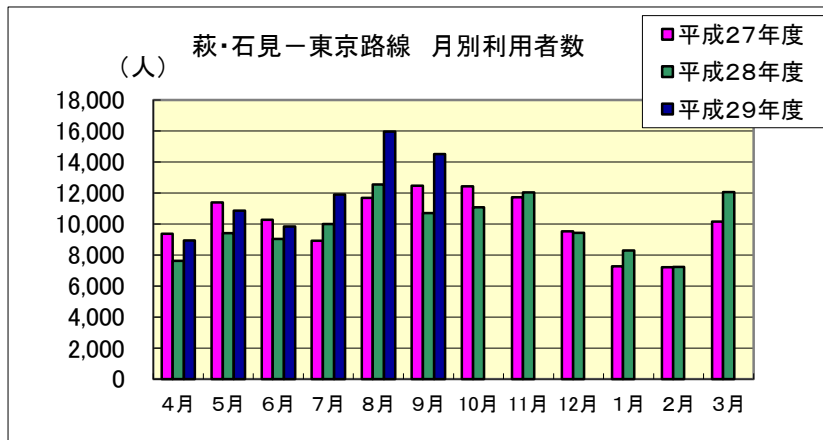

■萩・石見空港 月別利用状況

萩・石見－東京路線		4月	5月	6月	7月	8月	9月	10月	11月	12月	1月	2月	3月	合計
平成27年度	利用者数(人)	9,377	11,404	10,278	8,914	11,691	12,464	12,434	11,731	9,533	7,267	7,213	10,166	122,472
	利用率	54.8%	64.5%	59.6%	51.0%	64.6%	71.1%	66.9%	59.2%	46.3%	39.1%	38.1%	50.6%	55.2%
平成28年度	利用者数(人)	7,630	9,406	9,050	10,005	12,549	10,707	11,088	12,046	9,425	8,292	7,231	12,053	119,482
	利用率	39.0%	48.4%	45.4%	48.6%	61.0%	53.8%	55.7%	60.8%	45.8%	40.3%	39.6%	59.0%	49.9%
平成29年度	利用者数(人)	8,942	10,857	9,847	11,910	15,960	14,522							72,038
	利用率	44.8%	52.7%	57.3%	61.7%	77.5%	75.4%	—	—	—	—	—	—	61.6%

萩・石見－大阪路線		4月	5月	6月	7月	8月	9月	10月	11月	12月	1月	2月	3月	合計
平成27年度	利用者数(人)				1,114	2,136	—	—	—	—	—	—	—	3,250
	利用率			運航期間 7/17~8/31	53.8%	48.1%	—	—	—	—	—	—	—	49.9%
平成28年度	利用者数(人)	—	—			2,169	—	—	—	—	—	—	—	2,169
	利用率	—	—	運航期間 8/5~8/22	—	81.4%	—	—	—	—	—	—	—	81.4%
平成29年度	利用者数(人)	—	—			2,007	—	—	—	—	—	—	—	2,007
	利用率	—	—	運航期間 8/4~8/21	—	77.5%	—	—	—	—	—	—	—	77.5%