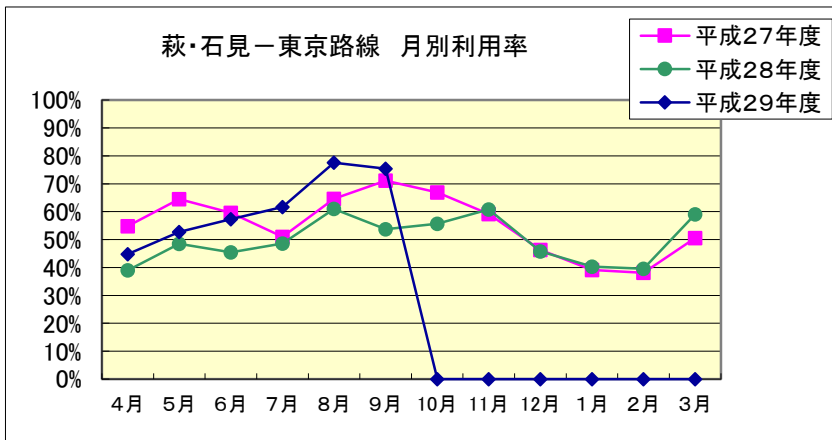

■萩・石見空港 月別利用状況

萩・石見－東京路線		4月	5月	6月	7月	8月	9月	10月	11月	12月	1月	2月	3月	合計
平成27年度	利用者数(人)	9,377	11,404	10,278	8,914	11,691	12,464	12,434	11,731	9,533	7,267	7,213	10,166	122,472
	利用率	54.8%	64.5%	59.6%	51.0%	64.6%	71.1%	66.9%	59.2%	46.3%	39.1%	38.1%	50.6%	55.2%
平成28年度	利用者数(人)	7,630	9,406	9,050	10,005	12,549	10,707	11,088	12,046	9,425	8,292	7,231	12,053	119,482
	利用率	39.0%	48.4%	45.4%	48.6%	61.0%	53.8%	55.7%	60.8%	45.8%	40.3%	39.6%	59.0%	49.9%
平成29年度	利用者数(人)	8,942	10,857	9,847	11,910	15,960	14,522							72,038
	利用率	44.8%	52.7%	57.3%	61.7%	77.5%	75.4%	—	—	—	—	—	—	61.6%

萩・石見－大阪路線		4月	5月	6月	7月	8月	9月	10月	11月	12月	1月	2月	3月	合計
平成27年度	利用者数(人)				1,114	2,136	—	—	—	—	—	—	—	3,250
	利用率			運航期間 7/17~8/31	53.8%	48.1%	—	—	—	—	—	—	—	49.9%
平成28年度	利用者数(人)	—	—			2,169	—	—	—	—	—	—	—	2,169
	利用率	—	—	運航期間 8/5~8/22	—	81.4%	—	—	—	—	—	—	—	81.4%
平成29年度	利用者数(人)	—	—			2,007	—	—	—	—	—	—	—	2,007
	利用率	—	—	運航期間 8/4~8/21	—	77.5%	—	—	—	—	—	—	—	77.5%