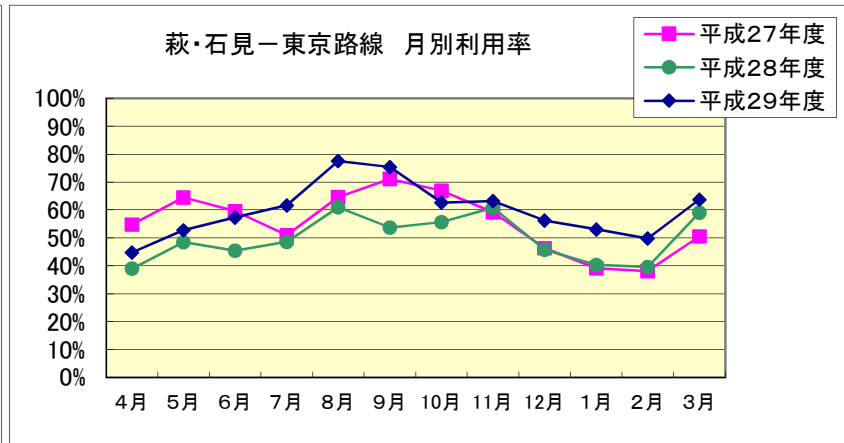

# ■萩・石見空港 月別利用状況

萩・石見－東京路線		4月	5月	6月	7月	8月	9月	10月	11月	12月	1月	2月	3月	合計
平成27年度	利用者数(人)	9,377	11,404	10,278	8,914	11,691	12,464	12,434	11,731	9,533	7,267	7,213	10,166	122,472
	利用率	54.8%	64.5%	59.6%	51.0%	64.6%	71.1%	66.9%	59.2%	46.3%	39.1%	38.1%	50.6%	55.2%
平成28年度	利用者数(人)	7,630	9,406	9,050	10,005	12,549	10,707	11,088	12,046	9,425	8,292	7,231	12,053	119,482
	利用率	39.0%	48.4%	45.4%	48.6%	61.0%	53.8%	55.7%	60.8%	45.8%	40.3%	39.6%	59.0%	49.9%
平成29年度	利用者数(人)	8,942	10,857	9,847	11,910	15,960	14,522	12,604	12,668	11,641	10,271	8,935	12,952	141,109
	利用率	44.8%	52.7%	57.3%	61.7%	77.5%	75.4%	62.6%	63.2%	56.2%	53.0%	49.8%	63.8%	60.0%

萩・石見－大阪路線		4月	5月	6月	7月	8月	9月	10月	11月	12月	1月	2月	3月	合計
平成27年度	利用者数(人)	—	—	—	1,114	2,136	—	—	—	—	—	—	—	3,250
	利用率	—	—	—	53.8%	48.1%	—	—	—	—	—	—	—	49.9%
平成28年度	利用者数(人)	—	—	—	—	2,169	—	—	—	—	—	—	—	2,169
	利用率	—	—	—	—	81.4%	—	—	—	—	—	—	—	81.4%
平成29年度	利用者数(人)	—	—	—	—	2,007	—	—	—	—	—	—	—	2,007
	利用率	—	—	—	—	77.5%	—	—	—	—	—	—	—	77.5%