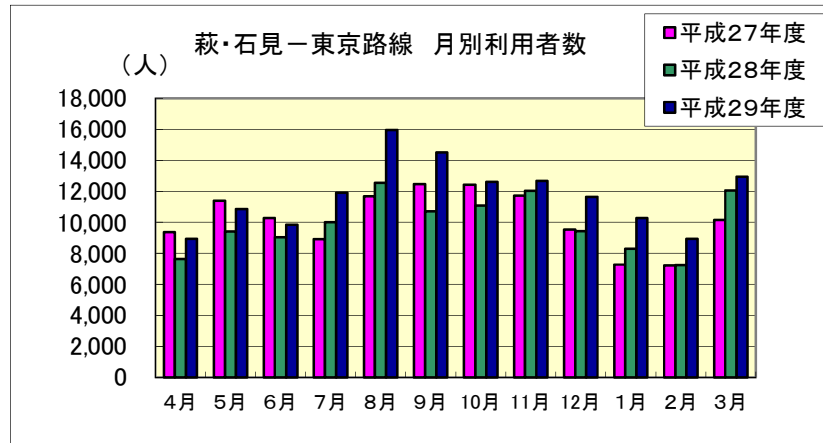

# ■萩・石見空港 月別利用状況

萩・石見－東京路線		4月	5月	6月	7月	8月	9月	10月	11月	12月	1月	2月	3月	合計
平成27年度	利用者数(人)	9,377	11,404	10,278	8,914	11,691	12,464	12,434	11,731	9,533	7,267	7,213	10,166	122,472
	利用率	54.8%	64.5%	59.6%	51.0%	64.6%	71.1%	66.9%	59.2%	46.3%	39.1%	38.1%	50.6%	55.2%
平成28年度	利用者数(人)	7,630	9,406	9,050	10,005	12,549	10,707	11,088	12,046	9,425	8,292	7,231	12,053	119,482
	利用率	39.0%	48.4%	45.4%	48.6%	61.0%	53.8%	55.7%	60.8%	45.8%	40.3%	39.6%	59.0%	49.9%
平成29年度	利用者数(人)	8,942	10,857	9,847	11,910	15,960	14,522	12,604	12,668	11,641	10,271	8,935	12,952	141,109
	利用率	44.8%	52.7%	57.3%	61.7%	77.5%	75.4%	62.6%	63.2%	56.2%	53.0%	49.8%	63.8%	60.0%

萩・石見－大阪路線		4月	5月	6月	7月	8月	9月	10月	11月	12月	1月	2月	3月	合計
平成27年度	利用者数(人)	—	—	—	1,114	2,136	—	—	—	—	—	—	—	3,250
	利用率	—	—	—	53.8%	48.1%	—	—	—	—	—	—	—	49.9%
平成28年度	利用者数(人)	—	—	—	—	2,169	—	—	—	—	—	—	—	2,169
	利用率	—	—	—	—	81.4%	—	—	—	—	—	—	—	81.4%
平成29年度	利用者数(人)	—	—	—	—	2,007	—	—	—	—	—	—	—	2,007
	利用率	—	—	—	—	77.5%	—	—	—	—	—	—	—	77.5%