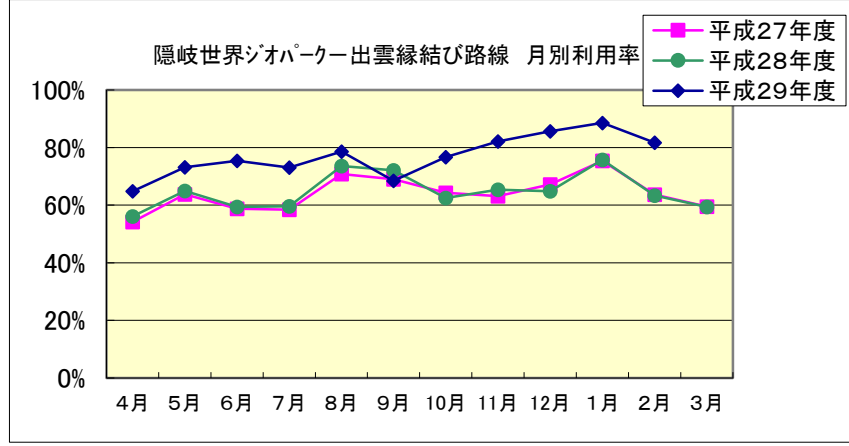

■ 隠岐世界ジオパーク空港 月別利用状況

隠岐世界ジオパーク —出雲縁結び路線		4月	5月	6月	7月	8月	9月	10月	11月	12月	1月	2月	3月	合計
平成27年度	利用者数(人)	1,093	1,379	1,225	1,263	1,504	1,391	1,436	1,360	1,451	1,628	1,331	1,329	16,390
	利用率	54.2%	63.8%	58.8%	58.5%	70.8%	69.0%	64.3%	63.1%	67.2%	75.4%	63.7%	59.5%	64.1%
平成28年度	利用者数(人)	1,091	1,309	1,283	1,288	1,589	1,505	1,349	1,413	1,401	1,582	1,231	1,327	16,368
	利用率	56.1%	64.9%	59.4%	59.6%	73.6%	72.1%	62.5%	65.4%	64.9%	75.8%	63.3%	59.5%	64.8%
平成29年度	利用者数(人)	1,307	1,580	1,629	1,579	1,697	1,406	1,759	1,716	1,913	1,786	1,294	—	17,666
	利用率	64.8%	73.1%	75.4%	73.1%	78.6%	68.5%	76.6%	82.2%	85.7%	88.6%	81.7%	—	77.1%

隠岐世界ジオパーク —大阪路線		4月	5月	6月	7月	8月	9月	10月	11月	12月	1月	2月	3月	合計
平成27年度	利用者数(人)	2,314	3,683	2,803	2,852	7,433	3,610	3,380	2,801	1,831	1,816	1,869	2,513	36,905
	利用率	53.9%	80.3%	65.3%	68.8%	75.1%	81.3%	73.7%	63.1%	39.9%	40.9%	43.5%	58.6%	63.3%
平成28年度	利用者数(人)	2,355	3,177	2,792	2,943	7,695	3,163	2,678	2,204	2,795	2,097	1,613	2,818	36,330
	利用率	54.9%	71.6%	65.1%	64.1%	75.2%	76.3%	62.4%	49.6%	60.9%	48.9%	40.4%	61.4%	62.4%
平成29年度	利用者数(人)	2,083	3,444	3,130	3,349	7,865	3,194	2,845	2,538	1,924	1,980	2,038	—	34,390
	利用率	48.5%	75.1%	70.5%	73.0%	79.4%	74.5%	65.2%	59.1%	41.9%	46.1%	51.0%	—	64.1%