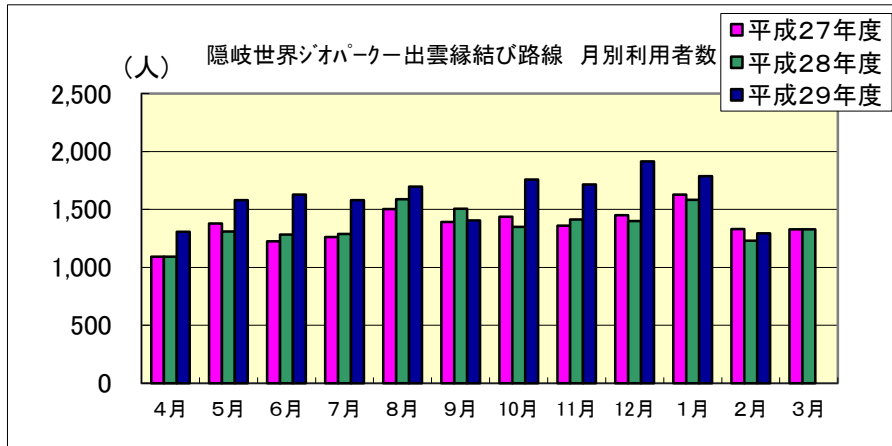

■ 隠岐世界ジオパーク空港 月別利用状況

隠岐世界ジオパーク —出雲縁結び路線		4月	5月	6月	7月	8月	9月	10月	11月	12月	1月	2月	3月	合計
平成27年度	利用者数(人)	1,093	1,379	1,225	1,263	1,504	1,391	1,436	1,360	1,451	1,628	1,331	1,329	16,390
	利用率	54.2%	63.8%	58.8%	58.5%	70.8%	69.0%	64.3%	63.1%	67.2%	75.4%	63.7%	59.5%	64.1%
平成28年度	利用者数(人)	1,091	1,309	1,283	1,288	1,589	1,505	1,349	1,413	1,401	1,582	1,231	1,327	16,368
	利用率	56.1%	64.9%	59.4%	59.6%	73.6%	72.1%	62.5%	65.4%	64.9%	75.8%	63.3%	59.5%	64.8%
平成29年度	利用者数(人)	1,307	1,580	1,629	1,579	1,697	1,406	1,759	1,716	1,913	1,786	1,294	—	17,666
	利用率	64.8%	73.1%	75.4%	73.1%	78.6%	68.5%	76.6%	82.2%	85.7%	88.6%	81.7%	—	77.1%

隠岐世界ジオパーク —大阪路線		4月	5月	6月	7月	8月	9月	10月	11月	12月	1月	2月	3月	合計
平成27年度	利用者数(人)	2,314	3,683	2,803	2,852	7,433	3,610	3,380	2,801	1,831	1,816	1,869	2,513	36,905
	利用率	53.9%	80.3%	65.3%	68.8%	75.1%	81.3%	73.7%	63.1%	39.9%	40.9%	43.5%	58.6%	63.3%
平成28年度	利用者数(人)	2,355	3,177	2,792	2,943	7,695	3,163	2,678	2,204	2,795	2,097	1,613	2,818	36,330
	利用率	54.9%	71.6%	65.1%	64.1%	75.2%	76.3%	62.4%	49.6%	60.9%	48.9%	40.4%	61.4%	62.4%
平成29年度	利用者数(人)	2,083	3,444	3,130	3,349	7,865	3,194	2,845	2,538	1,924	1,980	2,038	—	34,390
	利用率	48.5%	75.1%	70.5%	73.0%	79.4%	74.5%	65.2%	59.1%	41.9%	46.1%	51.0%	—	64.1%