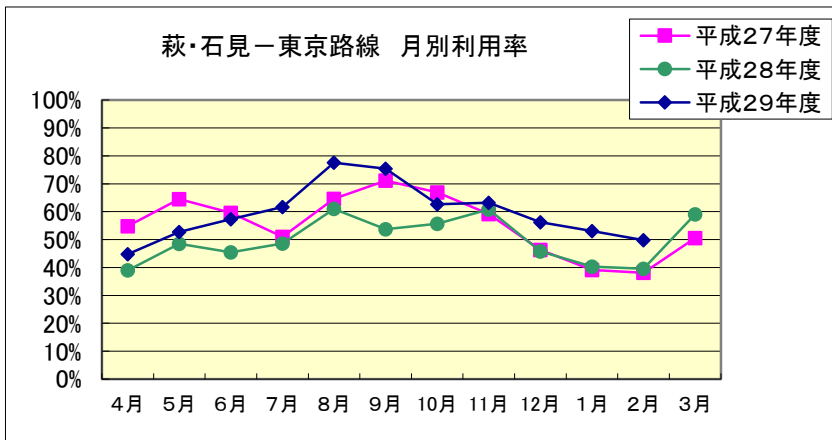

■萩・石見空港 月別利用状況

萩・石見－東京路線		4月	5月	6月	7月	8月	9月	10月	11月	12月	1月	2月	3月	合計
平成27年度	利用者数(人)	9,377	11,404	10,278	8,914	11,691	12,464	12,434	11,731	9,533	7,267	7,213	10,166	122,472
	利用率	54.8%	64.5%	59.6%	51.0%	64.6%	71.1%	66.9%	59.2%	46.3%	39.1%	38.1%	50.6%	55.2%
平成28年度	利用者数(人)	7,630	9,406	9,050	10,005	12,549	10,707	11,088	12,046	9,425	8,292	7,231	12,053	119,482
	利用率	39.0%	48.4%	45.4%	48.6%	61.0%	53.8%	55.7%	60.8%	45.8%	40.3%	39.6%	59.0%	49.9%
平成29年度	利用者数(人)	8,942	10,857	9,847	11,910	15,960	14,522	12,604	12,668	11,641	10,271	8,935	—	128,157
	利用率	44.8%	52.7%	57.3%	61.7%	77.5%	75.4%	62.6%	63.2%	56.2%	53.0%	49.8%	—	59.6%

萩・石見－大阪路線		4月	5月	6月	7月	8月	9月	10月	11月	12月	1月	2月	3月	合計
平成27年度	利用者数(人)	—	—	—	1,114	2,136	—	—	—	—	—	—	—	3,250
	利用率	—	—	—	53.8%	48.1%	—	—	—	—	—	—	—	49.9%
平成28年度	利用者数(人)	—	—	—	—	2,169	—	—	—	—	—	—	—	2,169
	利用率	—	—	—	—	81.4%	—	—	—	—	—	—	—	81.4%
平成29年度	利用者数(人)	—	—	—	—	2,007	—	—	—	—	—	—	—	2,007
	利用率	—	—	—	—	77.5%	—	—	—	—	—	—	—	77.5%