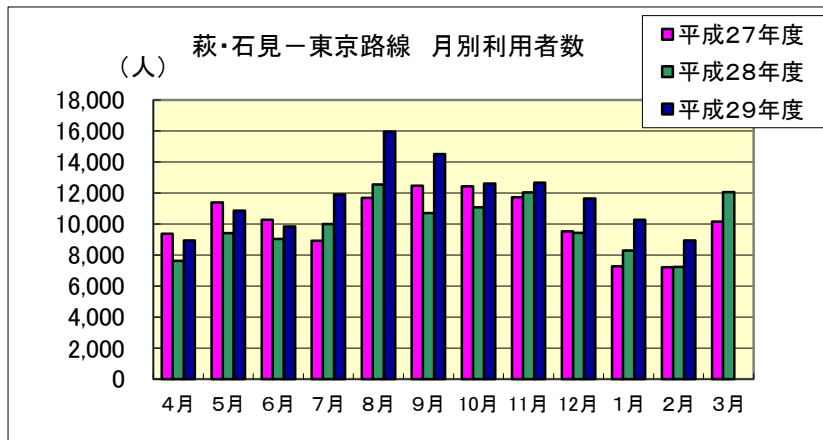

■萩・石見空港 月別利用状況

萩・石見－東京路線		4月	5月	6月	7月	8月	9月	10月	11月	12月	1月	2月	3月	合計
平成27年度	利用者数(人)	9,377	11,404	10,278	8,914	11,691	12,464	12,434	11,731	9,533	7,267	7,213	10,166	122,472
	利用率	54.8%	64.5%	59.6%	51.0%	64.6%	71.1%	66.9%	59.2%	46.3%	39.1%	38.1%	50.6%	55.2%
平成28年度	利用者数(人)	7,630	9,406	9,050	10,005	12,549	10,707	11,088	12,046	9,425	8,292	7,231	12,053	119,482
	利用率	39.0%	48.4%	45.4%	48.6%	61.0%	53.8%	55.7%	60.8%	45.8%	40.3%	39.6%	59.0%	49.9%
平成29年度	利用者数(人)	8,942	10,857	9,847	11,910	15,960	14,522	12,604	12,668	11,641	10,271	8,935	—	128,157
	利用率	44.8%	52.7%	57.3%	61.7%	77.5%	75.4%	62.6%	63.2%	56.2%	53.0%	49.8%	—	59.6%

萩・石見－大阪路線		4月	5月	6月	7月	8月	9月	10月	11月	12月	1月	2月	3月	合計
平成27年度	利用者数(人)	—	—	—	1,114	2,136	—	—	—	—	—	—	—	3,250
	利用率	—	—	—	53.8%	48.1%	—	—	—	—	—	—	—	49.9%
平成28年度	利用者数(人)	—	—	—	—	2,169	—	—	—	—	—	—	—	2,169
	利用率	—	—	—	—	81.4%	—	—	—	—	—	—	—	81.4%
平成29年度	利用者数(人)	—	—	—	—	2,007	—	—	—	—	—	—	—	2,007
	利用率	—	—	—	—	77.5%	—	—	—	—	—	—	—	77.5%