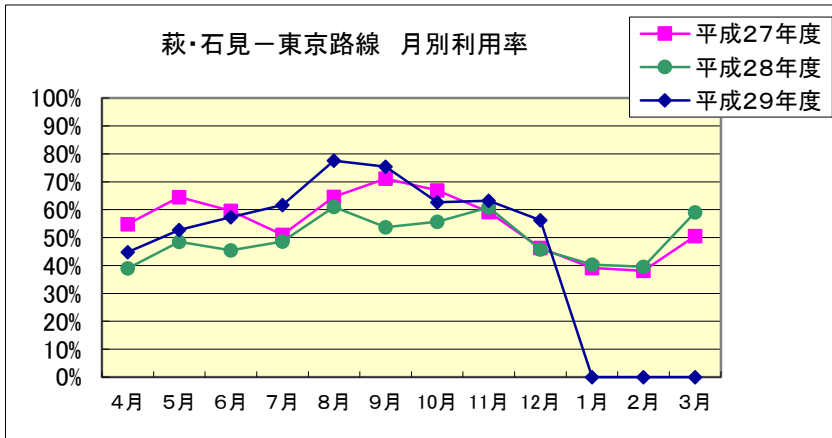

■萩・石見空港 月別利用状況

萩・石見－東京路線		4月	5月	6月	7月	8月	9月	10月	11月	12月	1月	2月	3月	合計
平成27年度	利用者数(人)	9,377	11,404	10,278	8,914	11,691	12,464	12,434	11,731	9,533	7,267	7,213	10,166	122,472
	利用率	54.8%	64.5%	59.6%	51.0%	64.6%	71.1%	66.9%	59.2%	46.3%	39.1%	38.1%	50.6%	55.2%
平成28年度	利用者数(人)	7,630	9,406	9,050	10,005	12,549	10,707	11,088	12,046	9,425	8,292	7,231	12,053	119,482
	利用率	39.0%	48.4%	45.4%	48.6%	61.0%	53.8%	55.7%	60.8%	45.8%	40.3%	39.6%	59.0%	49.9%
平成29年度	利用者数(人)	8,942	10,857	9,847	11,910	15,960	14,522	12,604	12,668	11,641	—	—	—	108,951
	利用率	44.8%	52.7%	57.3%	61.7%	77.5%	75.4%	62.6%	63.2%	56.2%	—	—	—	61.3%

萩・石見－大阪路線		4月	5月	6月	7月	8月	9月	10月	11月	12月	1月	2月	3月	合計
平成27年度	利用者数(人)	—	—	—	1,114	2,136	—	—	—	—	—	—	—	3,250
	利用率	—	—	運航期間 7/17~8/31	53.8%	48.1%	—	—	—	—	—	—	—	49.9%
平成28年度	利用者数(人)	—	—	—	—	2,169	—	—	—	—	—	—	—	2,169
	利用率	—	—	運航期間 8/5~8/22	—	81.4%	—	—	—	—	—	—	—	81.4%
平成29年度	利用者数(人)	—	—	—	—	2,007	—	—	—	—	—	—	—	2,007
	利用率	—	—	運航期間 8/4~8/21	—	77.5%	—	—	—	—	—	—	—	77.5%