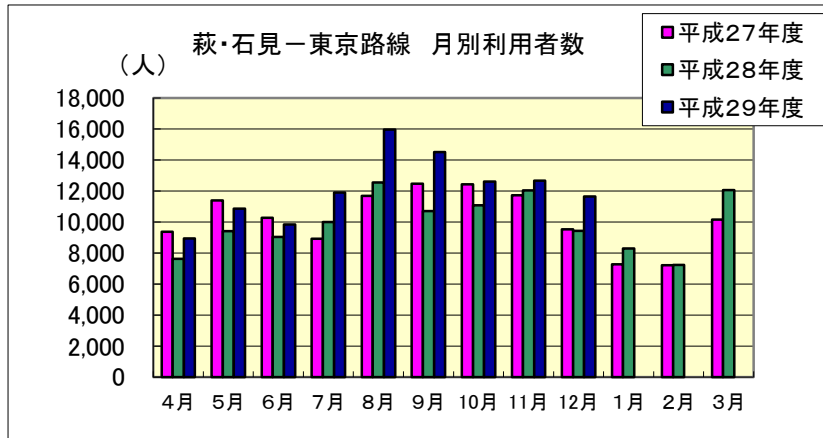

■萩・石見空港 月別利用状況

萩・石見－東京路線		4月	5月	6月	7月	8月	9月	10月	11月	12月	1月	2月	3月	合計
平成27年度	利用者数(人)	9,377	11,404	10,278	8,914	11,691	12,464	12,434	11,731	9,533	7,267	7,213	10,166	122,472
	利用率	54.8%	64.5%	59.6%	51.0%	64.6%	71.1%	66.9%	59.2%	46.3%	39.1%	38.1%	50.6%	55.2%
平成28年度	利用者数(人)	7,630	9,406	9,050	10,005	12,549	10,707	11,088	12,046	9,425	8,292	7,231	12,053	119,482
	利用率	39.0%	48.4%	45.4%	48.6%	61.0%	53.8%	55.7%	60.8%	45.8%	40.3%	39.6%	59.0%	49.9%
平成29年度	利用者数(人)	8,942	10,857	9,847	11,910	15,960	14,522	12,604	12,668	11,641	—	—	—	108,951
	利用率	44.8%	52.7%	57.3%	61.7%	77.5%	75.4%	62.6%	63.2%	56.2%	—	—	—	61.3%

萩・石見－大阪路線		4月	5月	6月	7月	8月	9月	10月	11月	12月	1月	2月	3月	合計
平成27年度	利用者数(人)	—	—	—	1,114	2,136	—	—	—	—	—	—	—	3,250
	利用率	—	—	運航期間 7/17~8/31	53.8%	48.1%	—	—	—	—	—	—	—	49.9%
平成28年度	利用者数(人)	—	—	—	—	2,169	—	—	—	—	—	—	—	2,169
	利用率	—	—	運航期間 8/5~8/22	—	81.4%	—	—	—	—	—	—	—	81.4%
平成29年度	利用者数(人)	—	—	—	—	2,007	—	—	—	—	—	—	—	2,007
	利用率	—	—	運航期間 8/4~8/21	—	77.5%	—	—	—	—	—	—	—	77.5%