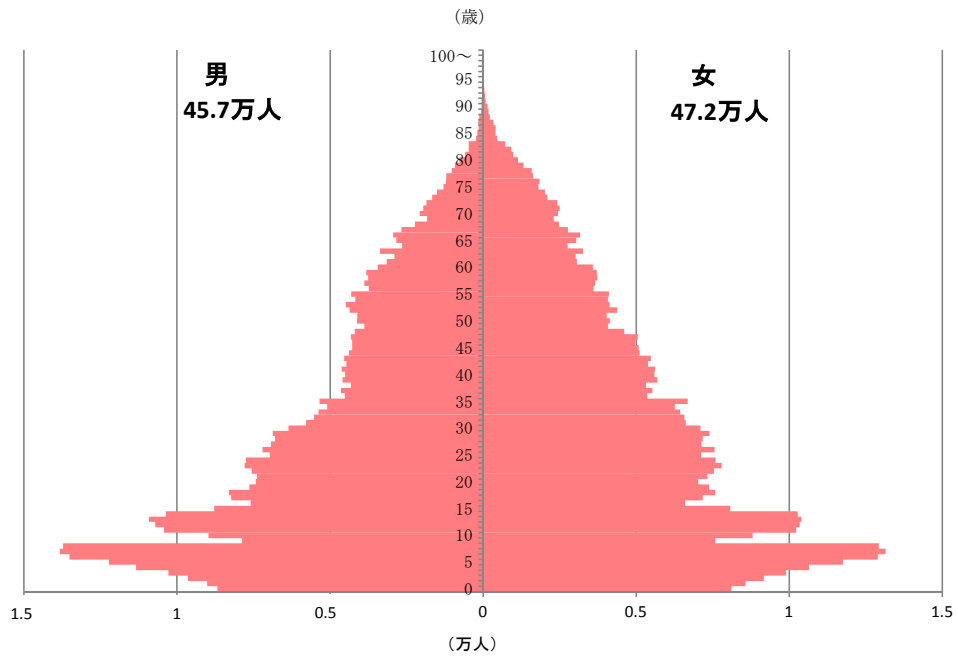

島根県人口の年齢別構成

1955年

92.9万人

(年齢不詳を含む)

1975年

76.9万人

(年齢不詳を含む)

2010年

71.7万人

(年齢不詳を含む)