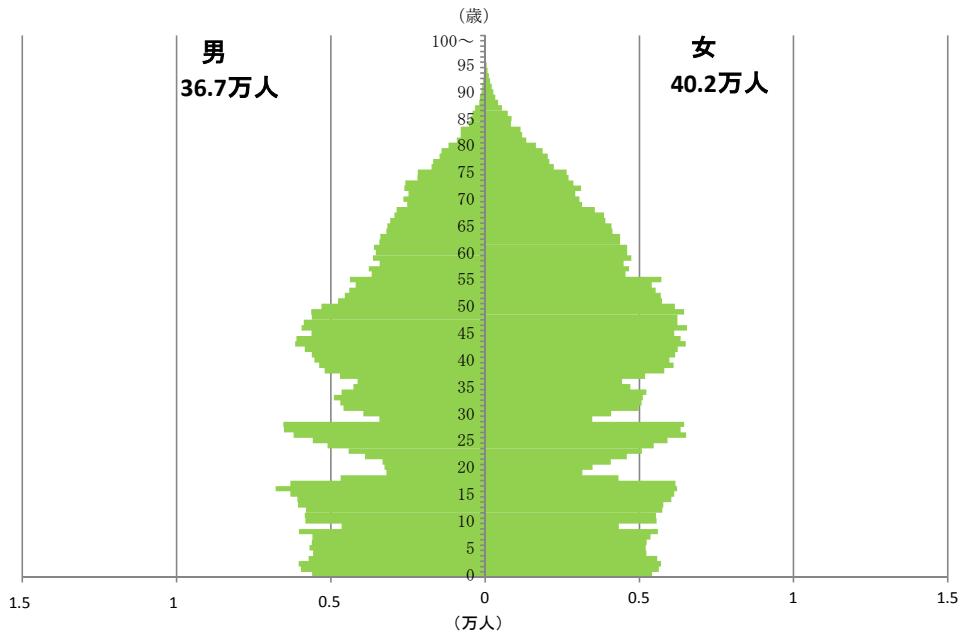

島根県人口の年齢別構成

1955年

92.9万人

(年齢不詳を含む)

1975年

76.9万人

(年齢不詳を含む)

2010年

71.7万人

(年齢不詳を含む)